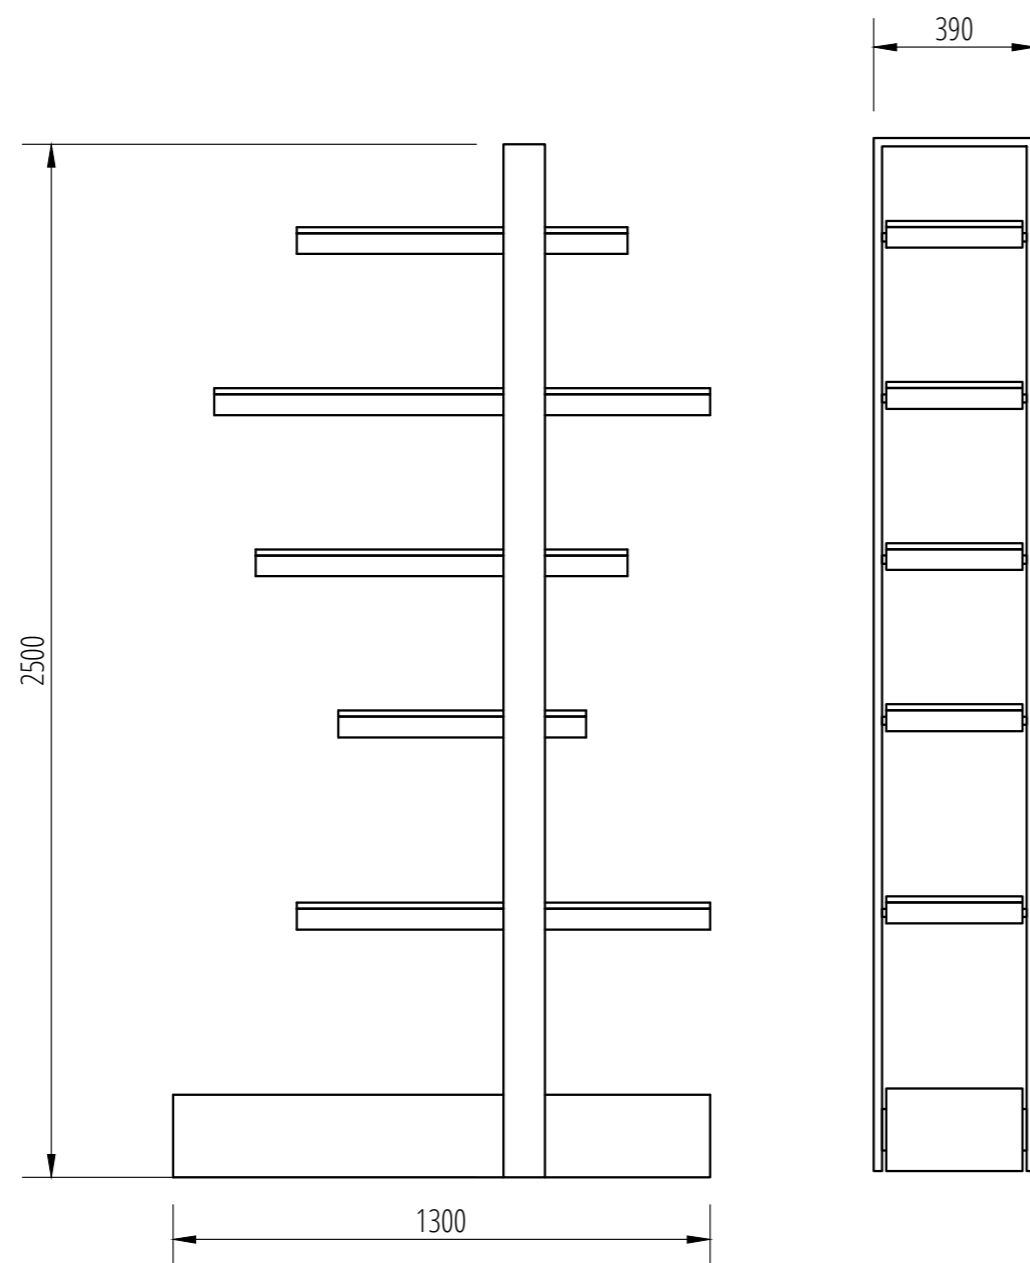

LIBRERIA IRIS
BOOKCASE IRIS

Materiali:

Pietra: Calacatta Oro levigato, Calacatta Viola levigato, Cristallo Imperiale levigato, Fior di Bosco levigato, Grafite levigato, Invisible Grey spazzolato, Travertino Del Poggio raw, Onice Striato levigato, Pierre Blue spazzolato, Travertino Titanio raw, Verde Guatemala levigato, Volakas levigato

Metallo: Nichel Nero satinato, Bronzo, Profilo Mat, Vintage Champagne, Vintage Brass, Antique Gold

Materials:

Stone: Calacatta Oro honed, Calacatta Viola honed, Cristallo Imperiale honed, Fior di Bosco honed, Grafite honed, Invisible Grey brushed, Travertino Del Poggio raw, Onice Striato honed, Pierre Blue brushed, Travertino Titanio raw, Verde Guatemala honed, Volakas honed

Metal: Satin Black Nickel, Bronze, Profilo Mat, Vintage Champagne, Vintage Brass, Antique Gold