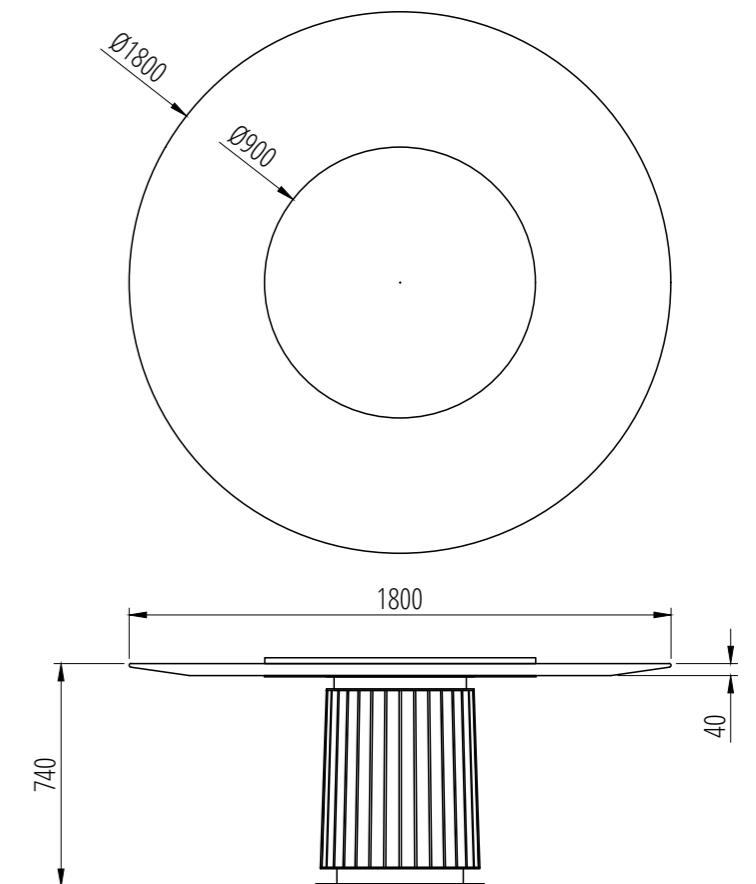

Metal: Satin Black Nickel, Bronze, Profilo Mat, Vintage Champagne, Vintage Brass, Antique Gold

TAVOLO PEONY A280
TABLE PEONY A280

Materiali:

Pietra: Calacatta Oro levigato, Calacatta Viola levigato, Cristallo Imperiale levigato, Fior di Bosco levigato, Grafite levigato, Invisible Grey spazzolato, Travertino Del Poggio raw, Onice Striato levigato, Pierre Blue spazzolato, Travertino Titanio raw, Verde Guatemala levigato, Volakas levigato