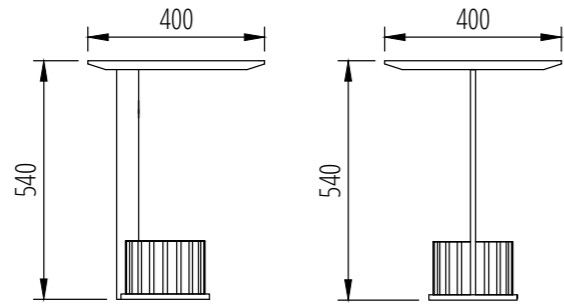

TAVOLINO DAISY SINGLE LEG
COFFEE TABLE DAISY SINGLE LEG

Materiali:

Pietra: Calacatta Oro levigato, Calacatta Viola levigato, Cristallo Imperiale levigato, Fior di Bosco levigato, Grafite levigato, Invisible Grey spazzolato, Travertino Del Poggio raw, Onice Striato levigato, Pierre Blue spazzolato, Travertino Titanio raw, Verde Guatemala levigato, Volakas levigato

Metallo: Nichel Nero satinato, Bronzo, Profilo Mat, Vintage Champagne, Vintage Brass, Antique Gold

Materials:

Stone: Calacatta Oro honed, Calacatta Viola honed, Cristallo Imperiale honed, Fior di Bosco honed, Grafite honed, Invisible Grey brushed, Travertino Del Poggio raw, Onice Striato honed, Pierre Blue brushed, Travertino Titanio raw, Verde Guatemala honed, Volakas honed

Meta: Satin Black Nickel, Bronze, Profilo Mat, Vintage Champagne, Vintage Brass, Antique Gold

Tavolino DAISY SINGLE LEG ZENITH