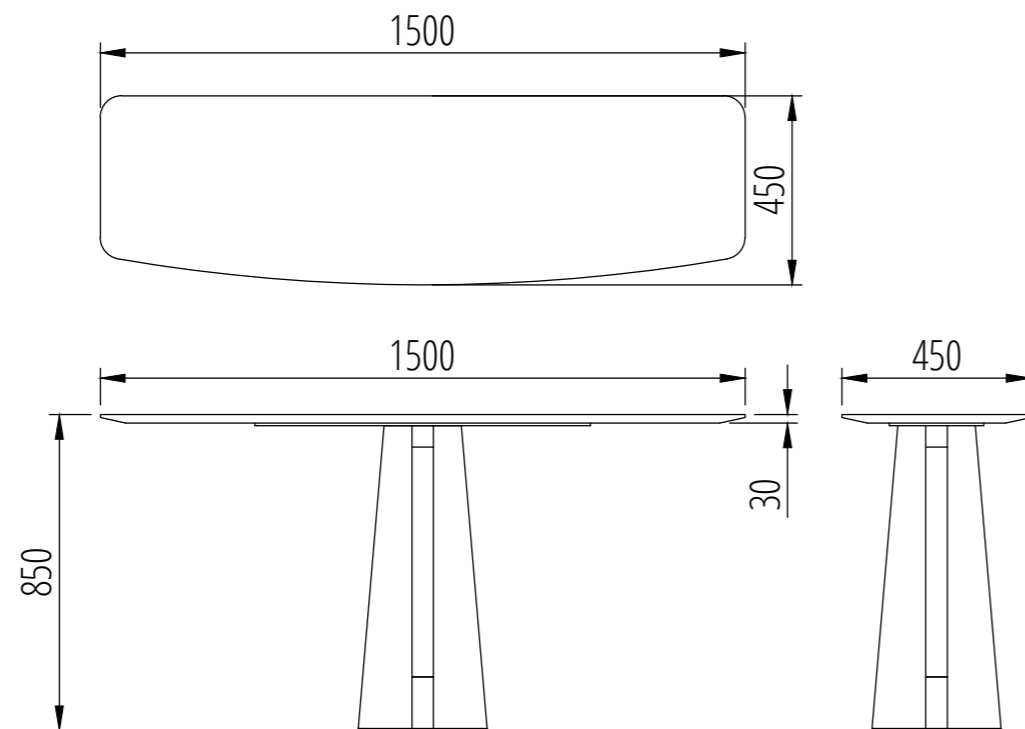

Materials:

Stone: Calacatta Oro honed, Calacatta Viola honed, Cristallo Imperiale honed, Fior di Bosco honed, Grafite honed, Invisible Grey brushed, Travertino Del Poggio raw, Onice Striato honed, Pierre Blue brushed, Travertino Titanio raw, Verde Guatemala honed, Volakas honed

Metal: Satin Black Nickel, Bronze, Profilo Mat, Vintage Champagne, Vintage Brass, Antique Gold