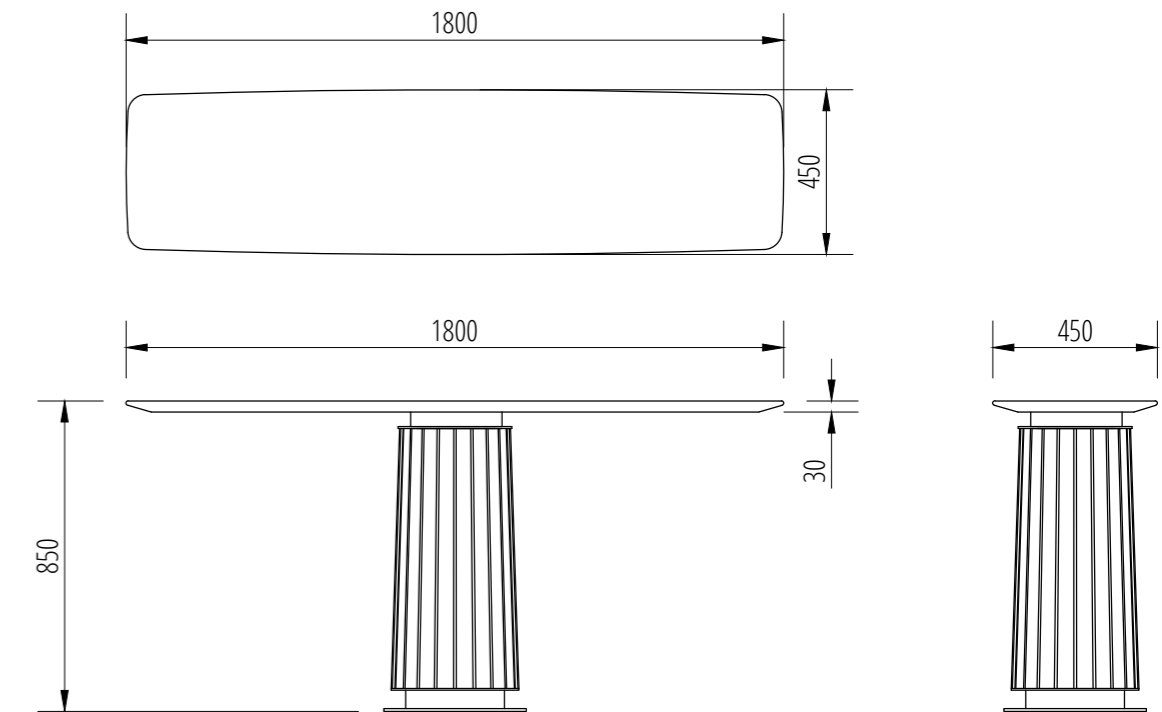

Materials:

Stone: Calacatta Oro honed, Calacatta Viola honed, Cristallo Imperiale honed, Fior di Bosco honed, Grafite honed, Invisible Grey brushed, Travertino Del Poggio raw, Onice Striato honed, Pierre Blue brushed, Travertino Titanio raw, Verde Guatemala honed, Volakas honed

Metal: Satin Black Nickel, Bronze, Profilo Mat, Vintage Champagne, Vintage Brass, Antique Gold