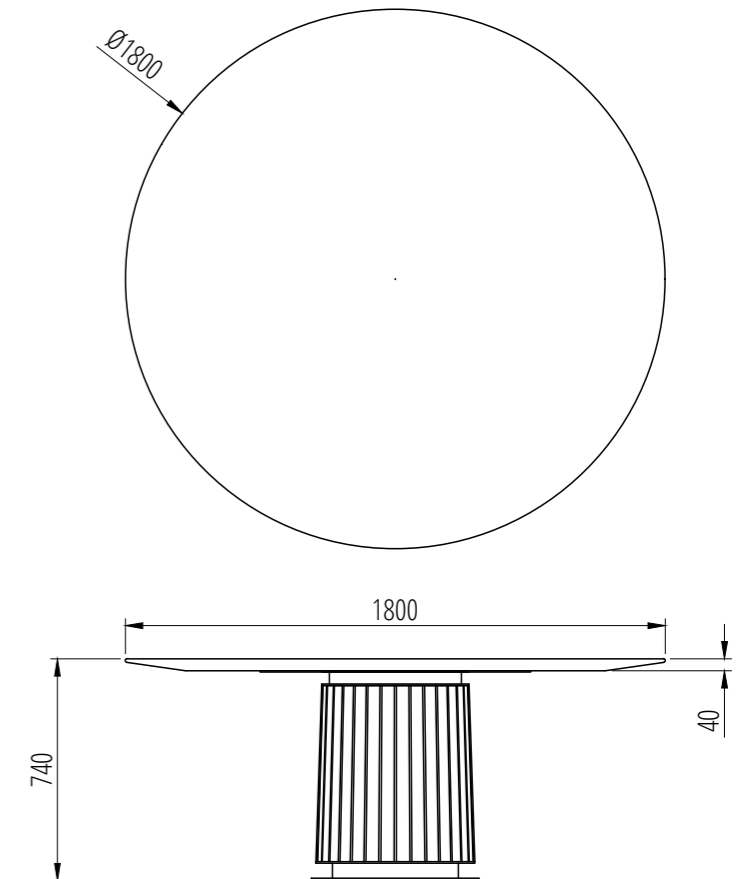

Materials:

Stone: Calacatta Oro honed, Calacatta Viola honed, Cristallo Imperiale honed, Fior di Bosco honed, Grafite honed, Invisible Grey brushed, Travertino Del Poggio raw, Onice Striato honed, Pierre Blue brushed, Travertino Titanio raw, Verde Guatemala honed, Volakas honed

Metal: Satin Black Nickel, Bronze, Profilo Mat, Vintage Champagne, Vintage Brass, Antique Gold