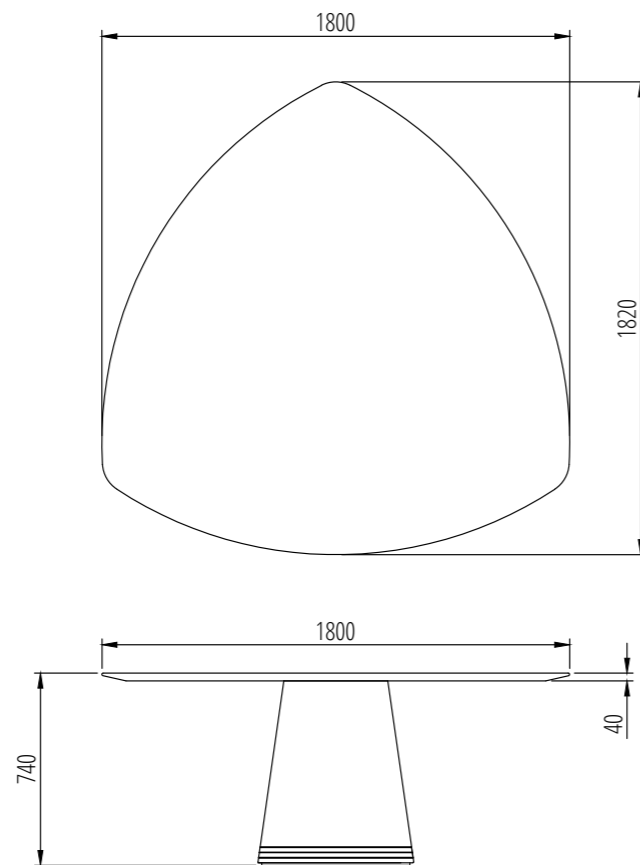

TAVOLO FRESIA A180
TABLE FRESIA A180

Materiali:

Pietra: Calacatta Oro levigato, Calacatta Viola levigato, Cristallo Imperiale levigato, Fior di Bosco levigato, Grafite levigato, Invisible Grey spazzolato, Travertino Del Poggio raw, Onice Striato levigato, Pierre Blue spazzolato, Travertino Titanio raw, Verde Guatemala levigato, Volakas levigato

Metallo: Nichel Nero satinato, Bronzo, Profilo Mat, Vintage Champagne, Vintage Brass, Antique Gold

Materials:

Stone: Calacatta Oro honed, Calacatta Viola honed, Cristallo Imperiale honed, Fior di Bosco honed, Grafite honed, Invisible Grey brushed, Travertino Del Poggio raw, Onice Striato honed, Pierre Blue brushed, Travertino Titanio raw, Verde Guatemala honed, Volakas honed

Metal: Satin Black Nickel, Bronze, Profilo Mat, Vintage Champagne, Vintage Brass, Antique Gold