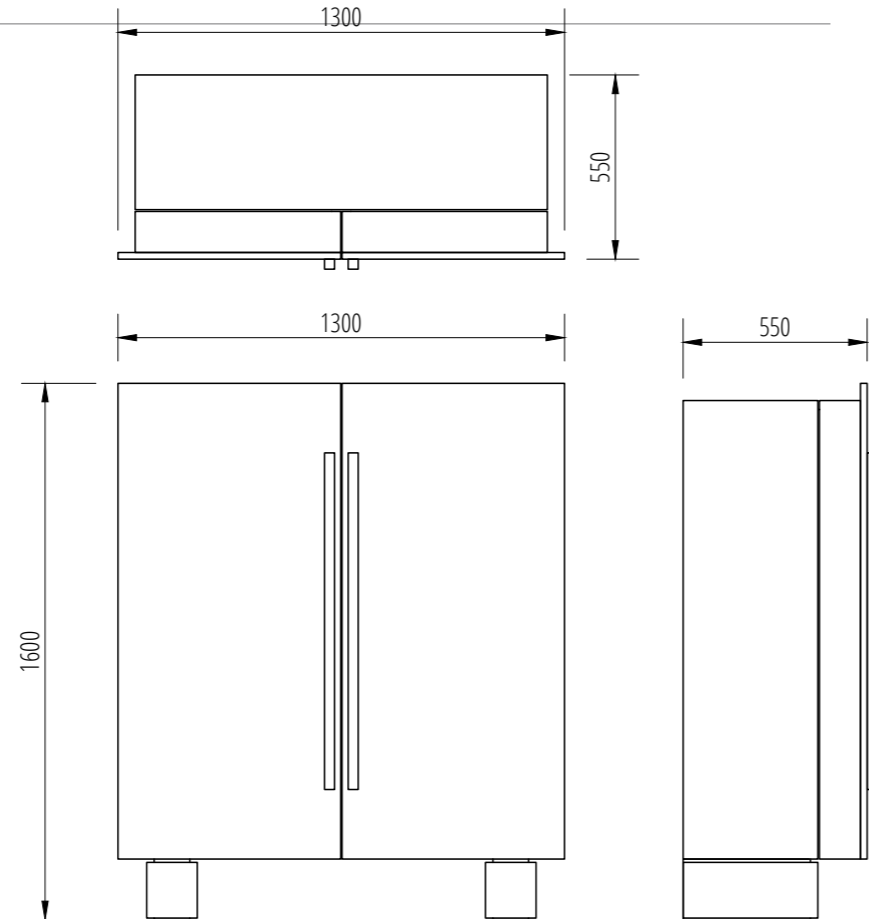

TAVOLO LOTUS A280
TABLE LOTUS A280

Materiali:

Pietra: Calacatta Oro levigato, Calacatta Viola levigato, Cristallo Imperiale levigato, Fior di Bosco levigato, Grafite levigato, Invisible Grey spazzolato, Travertino Del Poggio raw, Onice Striato levigato, Pierre Blue spazzolato, Travertino Titanio raw, Verde Guatemala levigato, Volakas levigato
Metallo: Nichel Nero satinato, Bronzo, Profilo Mat, Vintage Champagne, Vintage Brass, Antique Gold