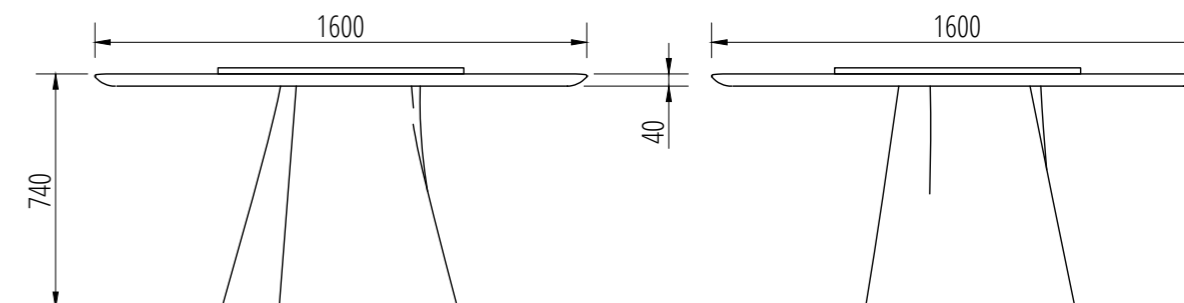

Materials:

Stone: Calacatta Oro honed, Calacatta Viola honed, Cristallo Imperiale honed, Fior di Bosco honed, Grafite honed, Invisible Grey brushed, Travertino Del Poggio raw, Onice Striato honed, Pierre Blue brushed, Travertino Titanio raw, Verde Guatemala honed, Volakas honed

Metal: Satin Black Nickel, Bronze, Profilo Mat, Vintage Champagne, Vintage Brass, Antique Gold