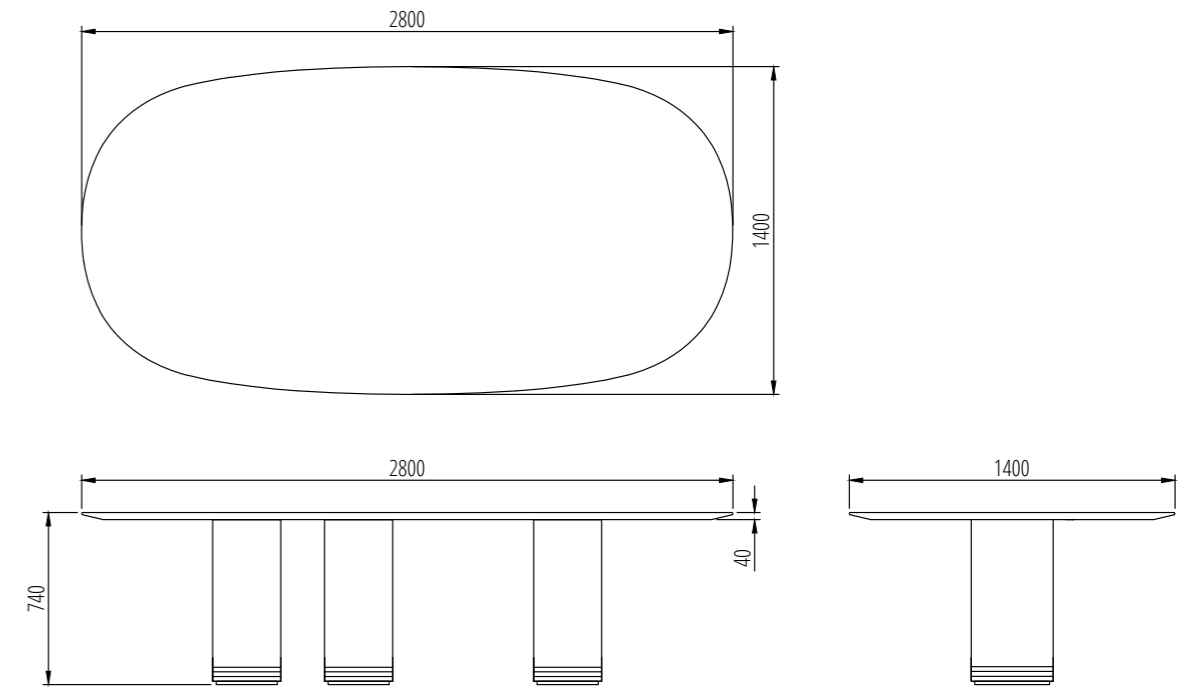

Materials:

Stone: Calacatta Oro honed, Calacatta Viola honed, Cristallo Imperiale honed, Fior di Bosco honed, Grafite honed, Invisible Grey brushed, Travertino Del Poggio raw, Onice Striato honed, Pierre Blue brushed, Travertino Titanio raw, Verde Guatemala honed, Volakas honed

Metal: Satin Black Nickel, Bronze, Profilo Mat, Vintage Champagne, Vintage Brass, Antique Gold