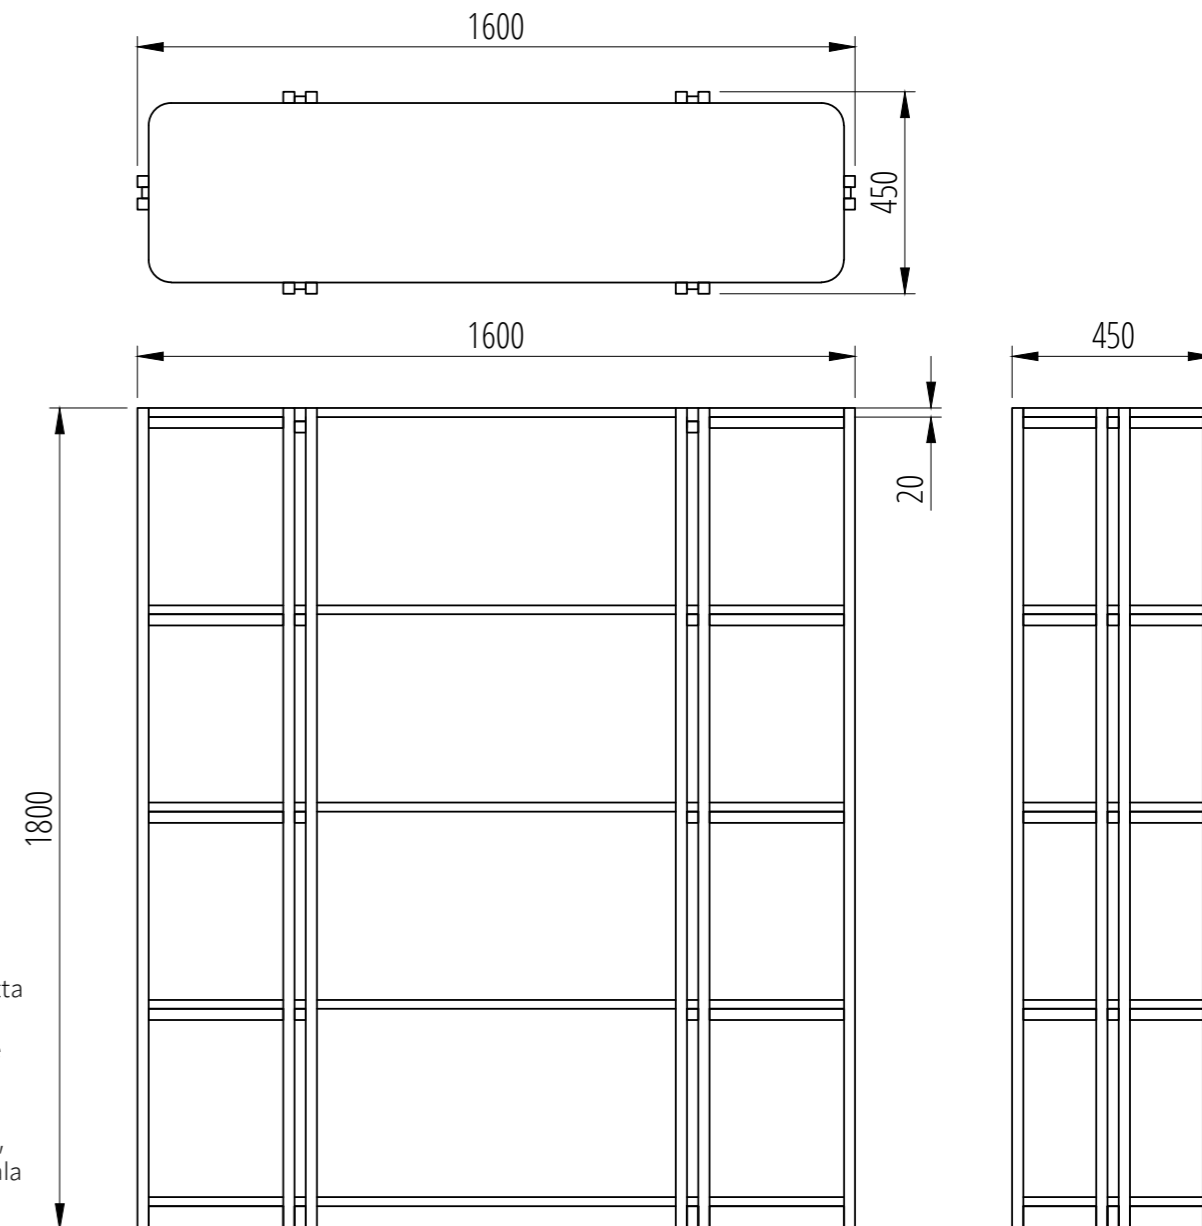

Materials:

Stone: Calacatta Oro honed, Calacatta Viola honed, Cristallo Imperiale honed, Fior di Bosco honed, Grafite honed, Invisible Grey brushed, Travertino Del Poggio raw, Onice Striato honed, Pierre Blue brushed, Travertino Titanio raw, Verde Guatemala honed, Volakas honed

Metal: Satin Black Nickel, Bronze, Profilo Mat, Vintage Champagne, Vintage Brass, Antique Gold