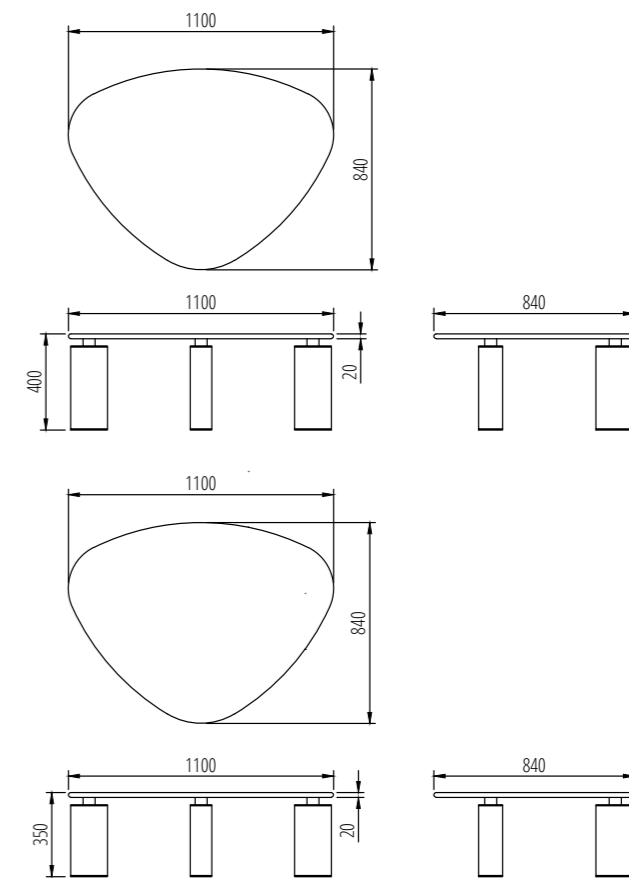

MADIA BLUEBELL 240
SIDEBORD BLUEBELL 240

Materiali:

Pietra: Calacatta Oro levigato, Calacatta Viola levigato, Cristallo Imperiale levigato, Fior di Bosco levigato, Grafite levigato, Invisible Grey spazzolato, Travertino Del Poggio raw, Onice Striato levigato, Pierre Blue spazzolato, Travertino Titanio raw, Verde Guatemala levigato, Volakas levigato
Metallo: Nichel Nero satinato, Bronzo, Profilo Mat, Vintage Champagne, Vintage Brass, Antique Gold
Legno: Rovere Termotrattato, Castagno Termo Trattato, Noce Canaletto

Materials:

Stone: Calacatta Oro honed, Calacatta Viola honed, Cristallo Imperiale honed, Fior di Bosco honed, Grafite honed, Invisible Grey brushed, Travertino Del Poggio raw, Onice Striato honed, Pierre Blue brushed, Travertino Titanio raw, Verde Guatemala honed, Volakas honed
Metal: Satin Black Nickel, Bronze, Profilo Mat, Vintage Champagne, Vintage Brass, Antique Gold
Wood: Heat-treated Oak, Heat-treated Chestnut, Walnut Canaletto

MADIA BLUEBELL 130
CABINET BLUEBELL 130

Materiali:

Pietra: Calacatta Oro levigato, Calacatta Viola levigato, Cristallo Imperiale levigato, Fior di Bosco levigato, Grafite levigato, Invisible Grey spazzolato, Travertino Del Poggio raw, Onice Striato levigato, Pierre Blue spazzolato, Travertino Titanio raw, Verde Guatemala levigato, Volakas levigato
Metallo: Nichel Nero satinato, Bronzo, Profilo Mat, Vintage Champagne, Vintage Brass, Antique Gold
Legno: Rovere Termotrattato, Castagno Termo Trattato, Noce Canaletto

Materials: