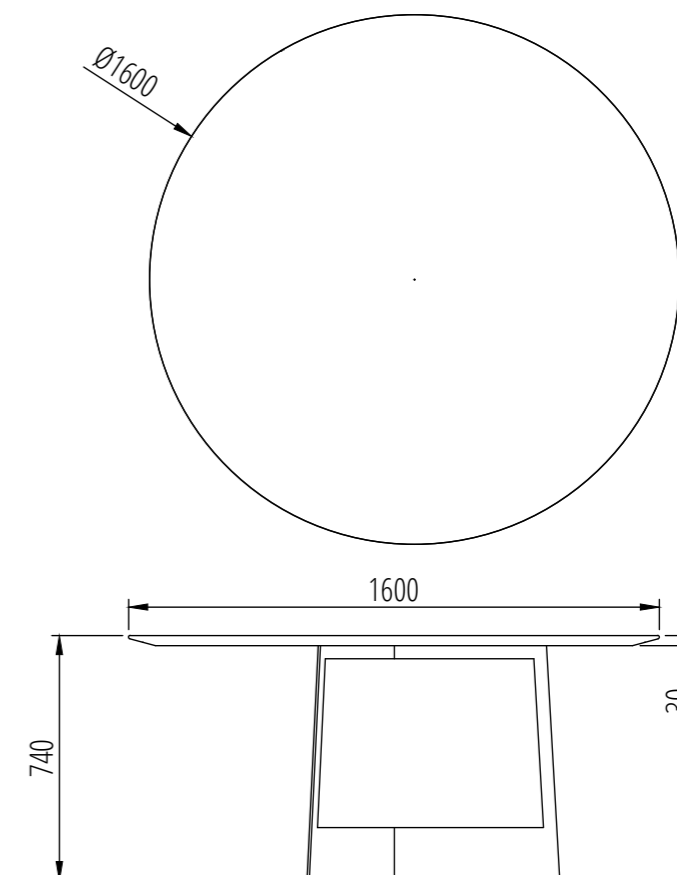

Materials:

Stone: Calacatta Oro honed, Calacatta Viola honed, Cristallo Imperiale honed, Fior di Bosco honed, Grafite honed, Invisible Grey brushed, Travertino Del Poggio raw, Onice Striato honed, Pierre Blue brushed, Travertino Titanio raw, Verde Guatemala honed, Volakas honed

Metal: Satin Black Nickel, Bronze, Profilo Mat, Vintage Champagne, Vintage Brass, Antique Gold