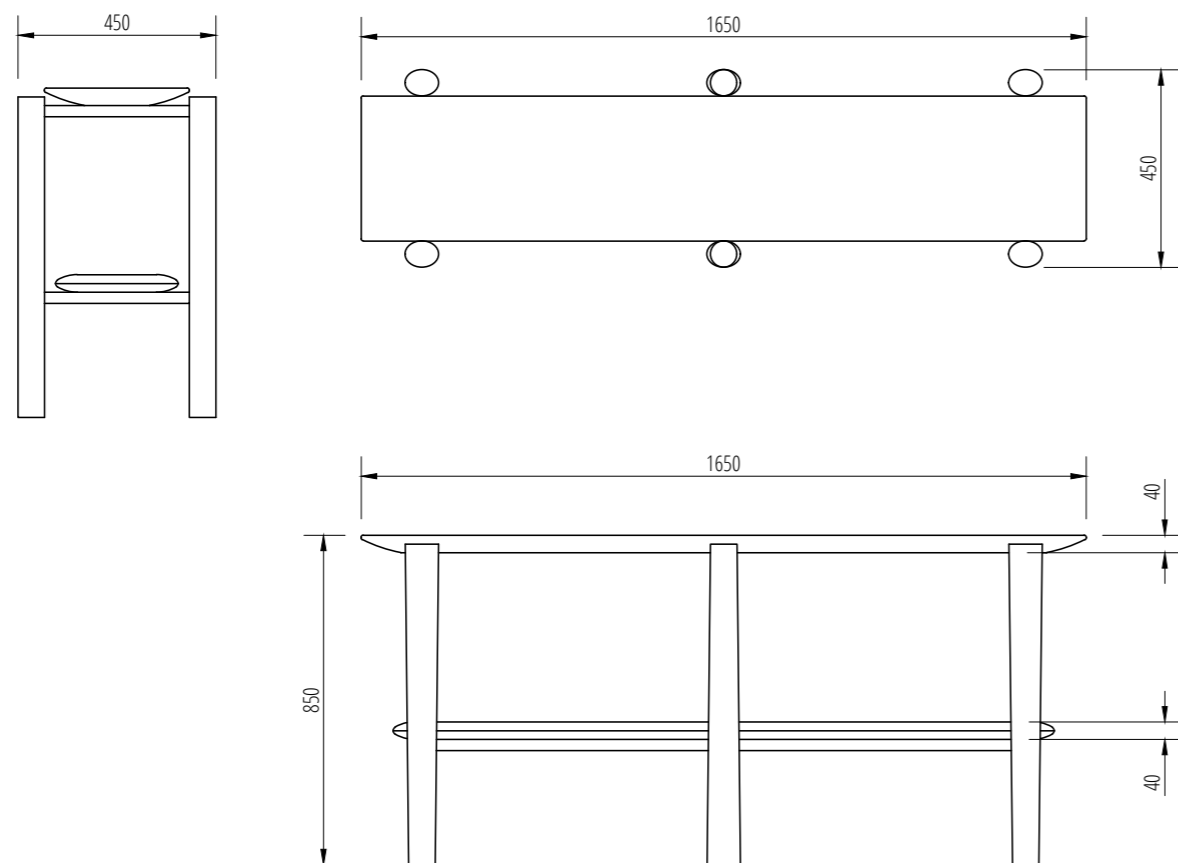

Materials:

Stone: Calacatta Oro honed, Calacatta Viola honed, Cristallo Imperiale honed, Fior di Bosco honed, Grafite honed, Invisible Grey brushed, Travertino Del Poggio raw, Onice Striato honed, Pierre Blue brushed, Travertino Titanio raw, Verde Guatemala honed, Volakas honed

Metal: Satin Black Nickel, Bronze, Profilo Mat, Vintage Champagne, Vintage Brass, Antique Gold

LIBRERIA BAMBOO
BOOKCASE BAMBOO

Materiali:

Pietra: Calacatta Oro levigato, Calacatta Viola levigato, Cristallo Imperiale levigato, Fior di Bosco levigato, Grafite levigato, Invisible Grey spazzolato, Travertino Del Poggio raw, Onice Striato levigato, Pierre Blue spazzolato, Travertino Titanio raw, Verde Guatemala levigato, Volakas levigato

Metallo: Nichel Nero satinato, Bronzo, Profilo Mat, Vintage Champagne, Vintage Brass, Antique Gold

Legno: Rovere Termotrattato, Castagno Termo Trattato, Noce Canaletto

Materials:

Stone: Calacatta Oro honed, Calacatta Viola honed, Cristallo Imperiale honed, Fior di Bosco honed, Grafite honed, Invisible Grey brushed, Travertino Del Poggio raw, Onice Striato honed, Pierre Blue brushed, Travertino Titanio raw, Verde Guatemala honed, Volakas honed

Metal: Satin Black Nickel, Bronze, Profilo Mat, Vintage Champagne, Vintage Brass, Antique Gold

Wood: Heat-treated Oak, Heat-treated Chestnut, Walnut Canaletto