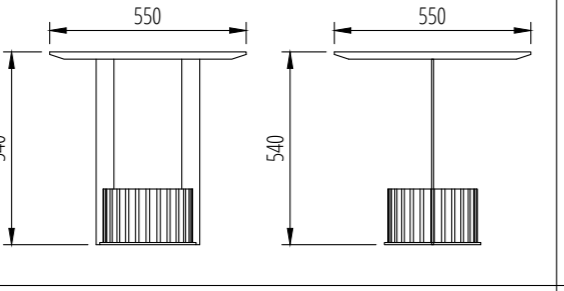

Tavolino DAISY DOUBLE LEG ZENITH