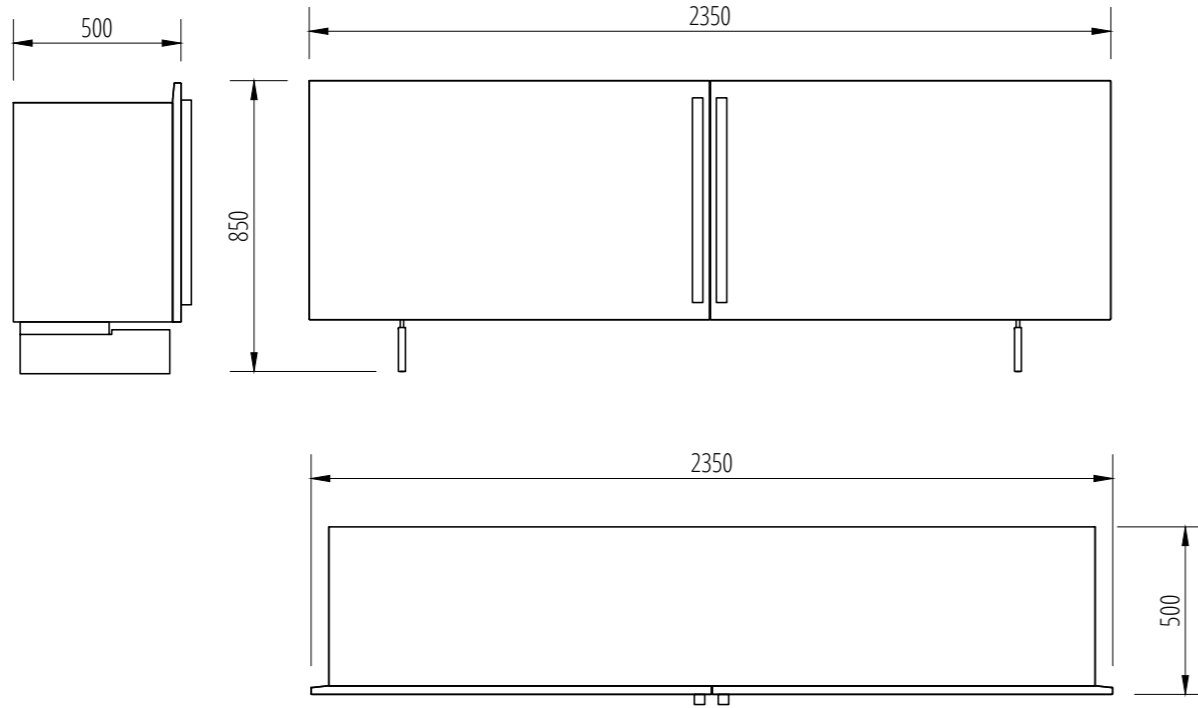

MADIA BLUEBELL 240
SIDEBORD BLUEBELL 240

Materiali:

Pietra: Calacatta Oro levigato, Calacatta Viola levigato, Cristallo Imperiale levigato, Fior di Bosco levigato, Grafite levigato, Invisible Grey spazzolato, Travertino Del Poggio raw, Onice Striato levigato, Pierre Blue spazzolato, Travertino Titanio raw, Verde Guatemala levigato, Volakas levigato
Metallo: Nichel Nero satinato, Bronzo, Profilo Mat, Vintage Champagne, Vintage Brass, Antique Gold
Legno: Rovere Termotrattato, Castagno Termo Trattato, Noce Canaletto

Materials:

Stone: Calacatta Oro honed, Calacatta Viola honed, Cristallo Imperiale honed, Fior di Bosco honed, Grafite honed, Invisible Grey brushed, Travertino Del Poggio raw, Onice Striato honed, Pierre Blue brushed, Travertino Titanio raw, Verde Guatemala honed, Volakas honed
Metal: Satin Black Nickel, Bronze, Profilo Mat, Vintage Champagne, Vintage Brass, Antique Gold
Wood: Heat-treated Oak, Heat-treated Chestnut, Walnut Canaletto