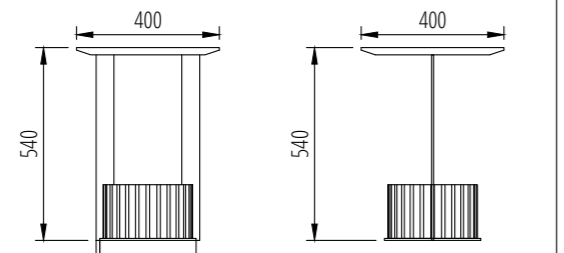

Tavolino DAISY DOUBLE LEG ZENITH