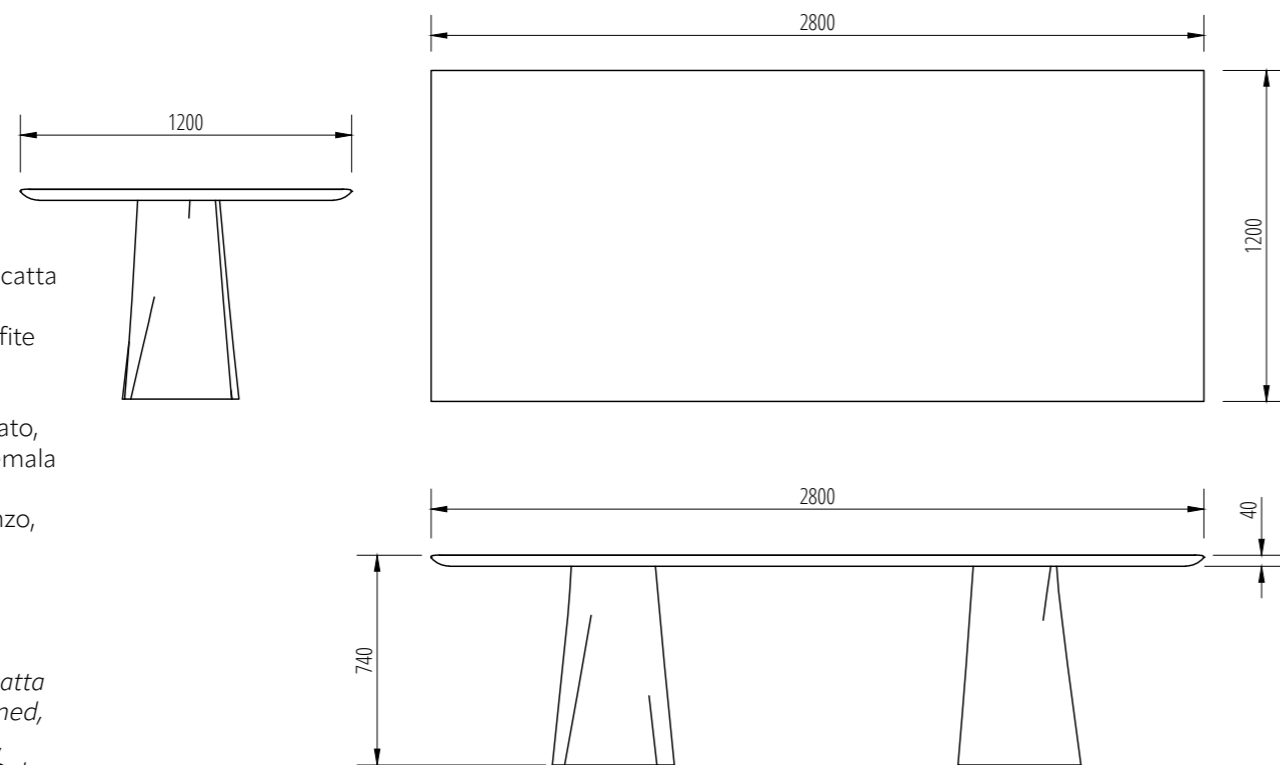

TAVOLO JASMINE A280
TABLE JASMINE A280

Materiali:

Pietra: Calacatta Oro levigato, Calacatta Viola levigato, Cristallo Imperiale levigato, Fior di Bosco levigato, Grafite levigato, Invisible Grey spazzolato, Travertino Del Poggio raw, Onice Striato levigato, Pierre Blue spazzolato, Travertino Titanio raw, Verde Guatemala levigato, Volakas levigato

Metallo: Nichel Nero satinato, Bronzo, Profilo Mat, Vintage Champagne, Vintage Brass, Antique Gold

Materials:

Stone: Calacatta Oro honed, Calacatta Viola honed, Cristallo Imperiale honed, Fior di Bosco honed, Grafite honed, Invisible Grey brushed, Travertino Del Poggio raw, Onice Striato honed, Pierre Blue brushed, Travertino Titanio raw, Verde Guatemala honed, Volakas honed

Metal: Satin Black Nickel, Bronze, Profilo Mat, Vintage Champagne, Vintage Brass, Antique Gold

MODULO STANDARD