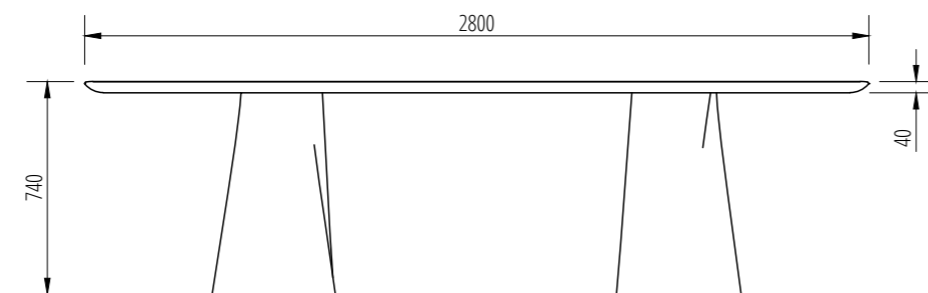

Materials:

Stone: Calacatta Oro honed, Calacatta Viola honed, Cristallo Imperiale honed, Fior di Bosco honed, Grafite honed, Invisible Grey brushed, Travertino Del Poggio raw, Onice Striato honed, Pierre Blue brushed, Travertino Titanio raw, Verde Guatemala honed, Volakas honed