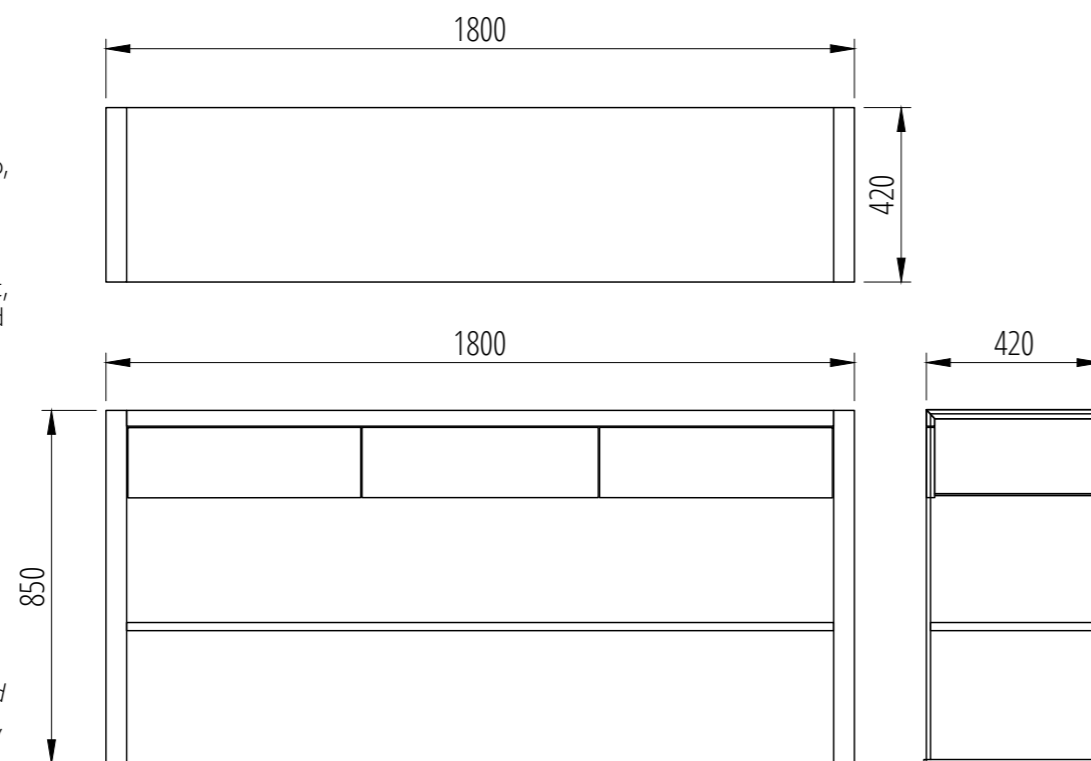

Materials:

Stone: Calacatta Oro honed, Calacatta Viola honed, Cristallo Imperiale honed, Fior di Bosco honed, Grafite honed, Invisible Grey brushed, Travertino Del Poggio raw, Onice Striato honed, Pierre Blue brushed, Travertino Titanio raw, Verde Guatemala honed, Volakas honed

Metal: Satin Black Nickel, Bronze, Profilo Mat, Vintage Champagne, Vintage Brass, Antique Gold

Wood: Heat-treated Oak, Heat-treated Chestnut, Walnut Canaletto