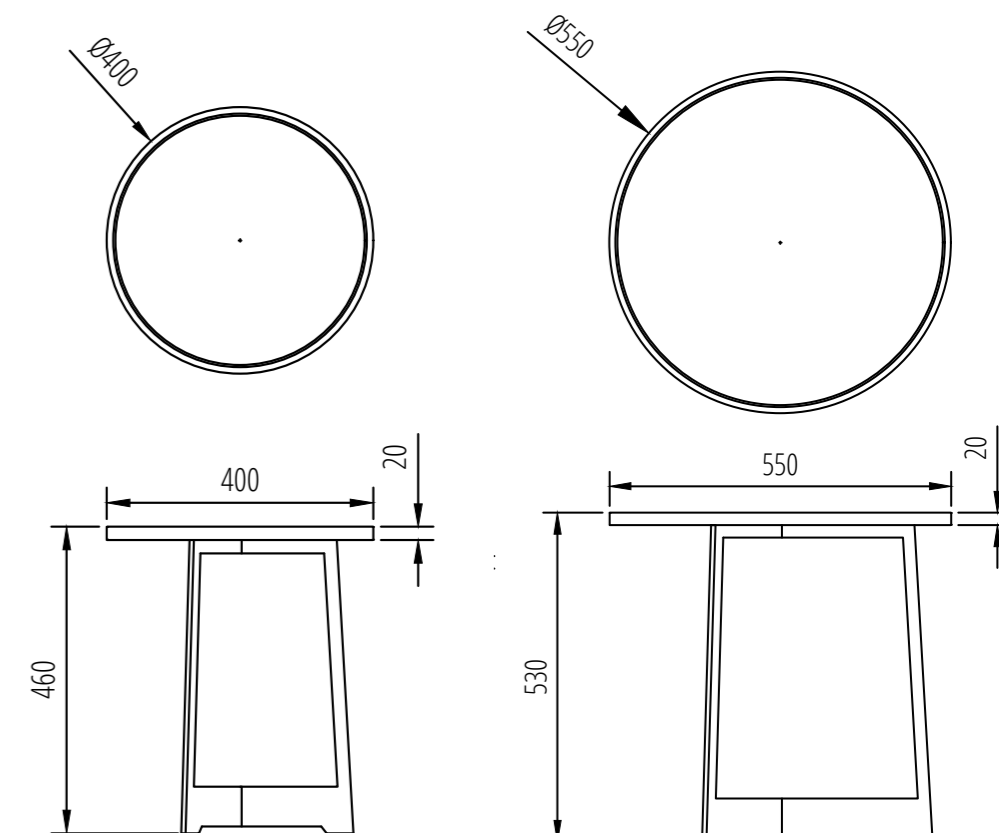

Materials:

Stone: Calacatta Oro honed, Calacatta Viola honed, Cristallo Imperiale honed, Fior di Bosco honed, Grafite honed, Invisible Grey brushed, Travertino Del Poggio raw, Onice Striato honed, Pierre Blue brushed, Travertino Titanio raw, Verde Guatemala honed, Volakas honed

Metal: Satin Black Nickel, Bronze, Profilo Mat, Vintage Champagne, Vintage Brass, Antique Gold