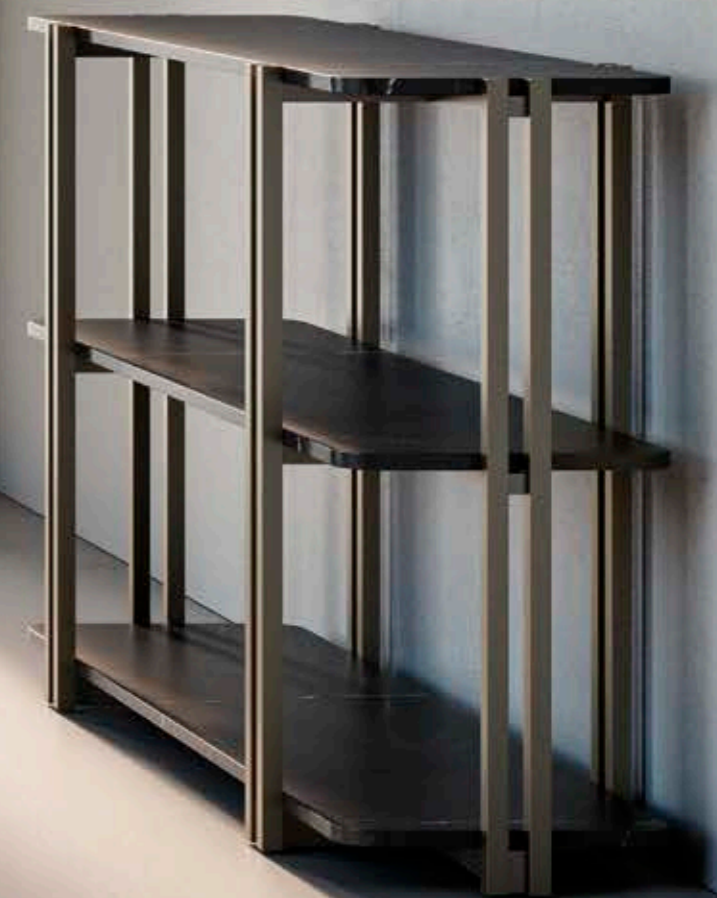

TULIP

Libreria TULIP
Bookcase TULIP
Grafite levigato / *Grafite honed*
Vintage Champagne / *Vintage*
Champagne

Consolle TULIP
Console TULIP
Grafite levigato / *Grafite honed*
Vintage Champagne / *Vintage*
Champagne