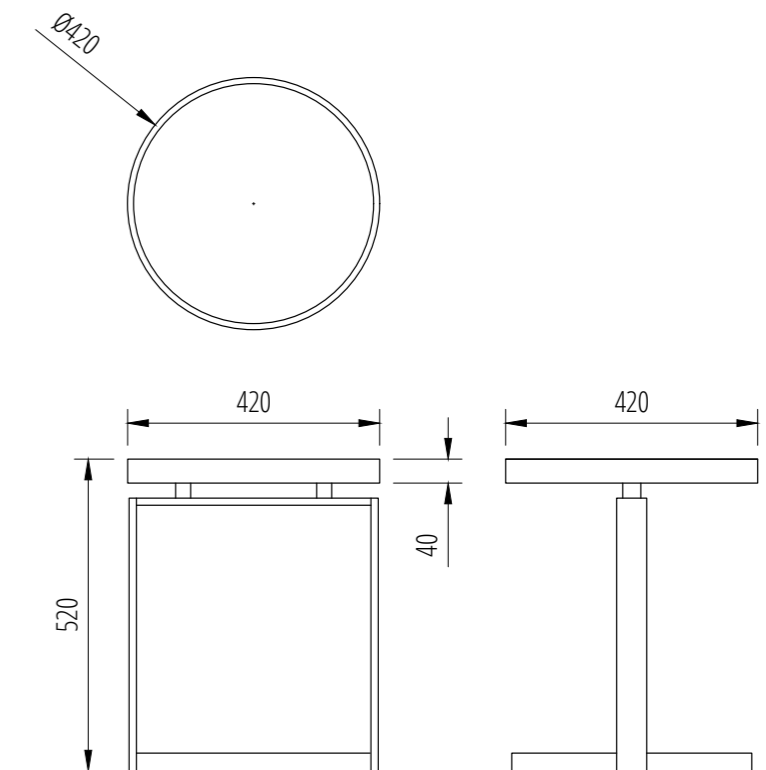

Materials:

Stone: Calacatta Oro honed, Calacatta Viola honed, Cristallo Imperiale honed, Fior di Bosco honed, Grafite honed, Invisible Grey brushed, Travertino Del Poggio raw, Onice Striato honed, Pierre Blue brushed, Travertino Titanio raw, Verde Guatemala honed, Volakas honed

Metal: Satin Black Nickel, Bronze, Profilo Mat, Vintage Champagne, Vintage Brass, Antique Gold