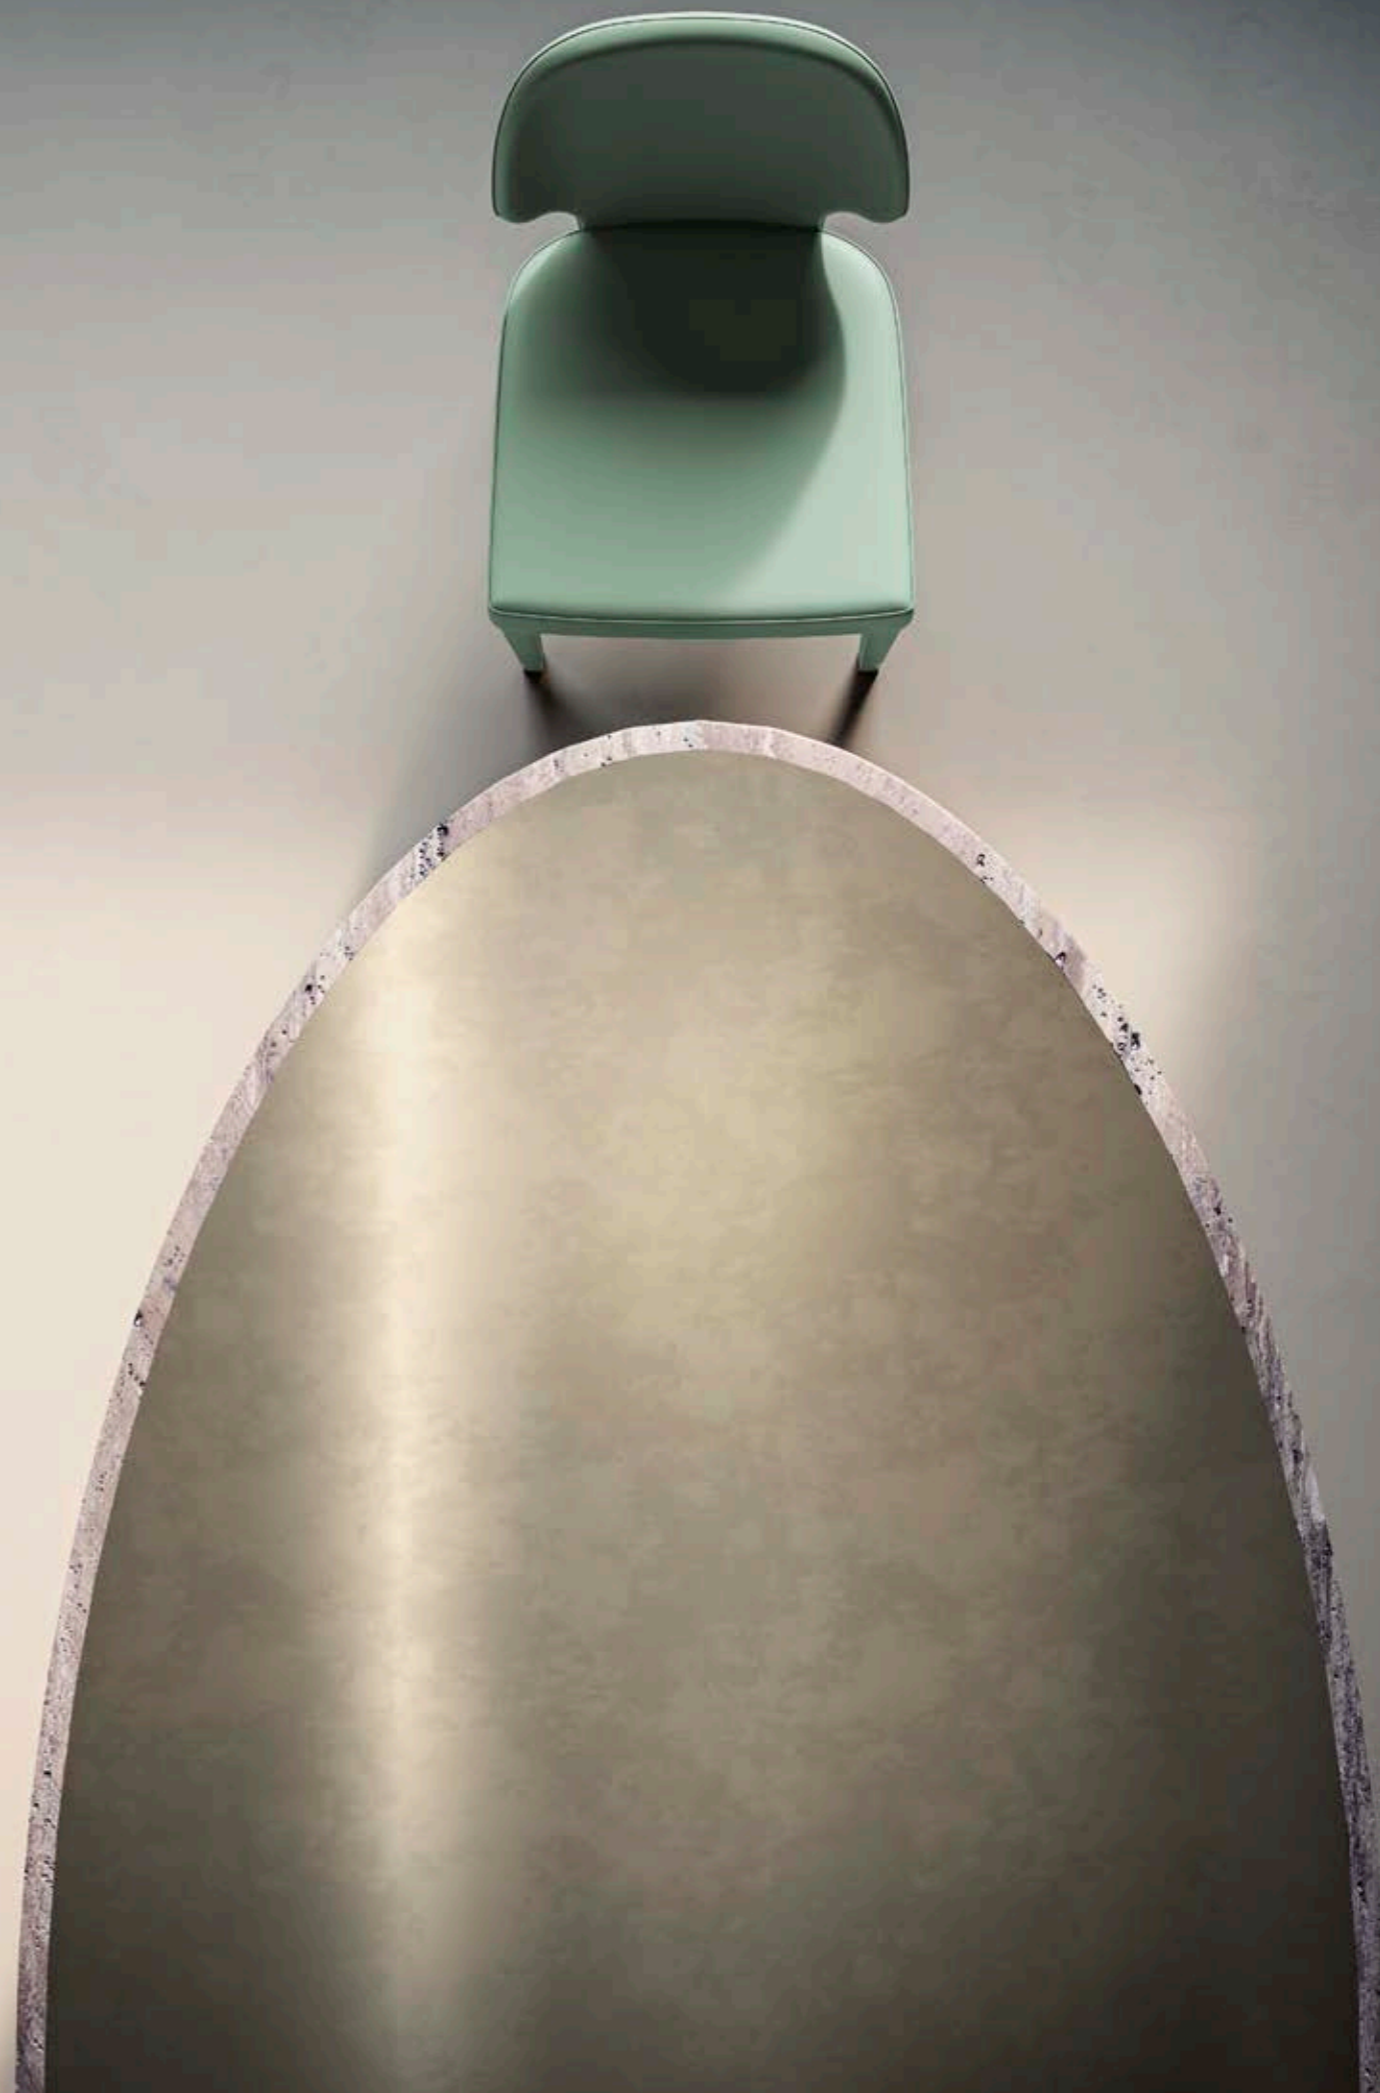

JASMINE

TAVOLO JASMINE E280
TABLE JASMINE E280

Materiali:

Pietra: Travertino Titanio raw
Metallo: Vintage Champagne

Materials:

Stone: Travertino Titanio raw
Metal: Vintage Champagne

JASMINE

Tavolo JASMINE E280
Table JASMINE E280
Travertino Titanio raw / *Travertino*
Titanio raw
Vintage Champagne / *Vintage*
Champagne