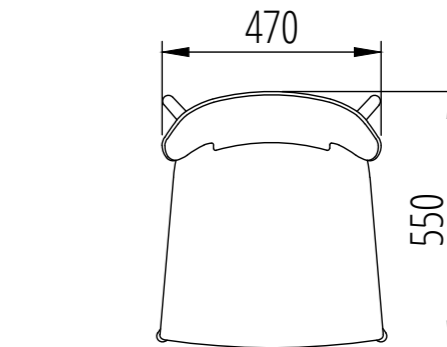

TAVOLINO DAISY SINGLE LEG
COFFEE TABLE DAISY SINGLE LEG

Materiali:

Pietra: Calacatta Oro levigato, Calacatta Viola levigato, Cristallo Imperiale levigato, Fior di Bosco levigato, Grafite levigato, Invisible Grey spazzolato, Travertino Del Poggio raw, Onice Striato levigato, Pierre Blue spazzolato, Travertino Titanio raw, Verde Guatemala levigato, Volakas levigato

Metallo: Nichel Nero satinato, Bronzo, Profilo Mat, Vintage Champagne, Vintage Brass, Antique Gold

Materials:

Stone: Calacatta Oro honed, Calacatta Viola honed, Cristallo Imperiale honed, Fior di Bosco honed, Grafite honed, Invisible Grey brushed, Travertino Del Poggio raw, Onice Striato honed, Pierre Blue brushed, Travertino Titanio raw, Verde Guatemala honed, Volakas honed

Meta: Satin Black Nickel, Bronze, Profilo Mat, Vintage Champagne, Vintage Brass, Antique Gold

Tavolino DAISY SINGLE LEG ZENITH

Tavolino DAISY SINGLE LEG HORIZON

TAVOLINO DAISY DOUBLE LEG
COFFEE TABLE DAISY DOUBLE LEG

Materiali:

Pietra: Calacatta Oro levigato, Calacatta Viola levigato, Cristallo Imperiale levigato, Fior di Bosco levigato, Grafite levigato, Invisible Grey spazzolato, Travertino Del Poggio raw, Onice Striato levigato, Pierre Blue spazzolato, Travertino Titanio raw, Verde Guatemala levigato, Volakas levigato

Metallo: Nichel Nero satinato, Bronzo, Profilo Mat, Vintage Champagne, Vintage Brass, Antique Gold

Materials:

Stone: Calacatta Oro honed, Calacatta Viola honed, Cristallo Imperiale honed, Fior di Bosco honed, Grafite honed, Invisible Grey brushed, Travertino Del Poggio raw, Onice Striato honed, Pierre Blue brushed, Travertino Titanio raw, Verde Guatemala honed, Volakas honed