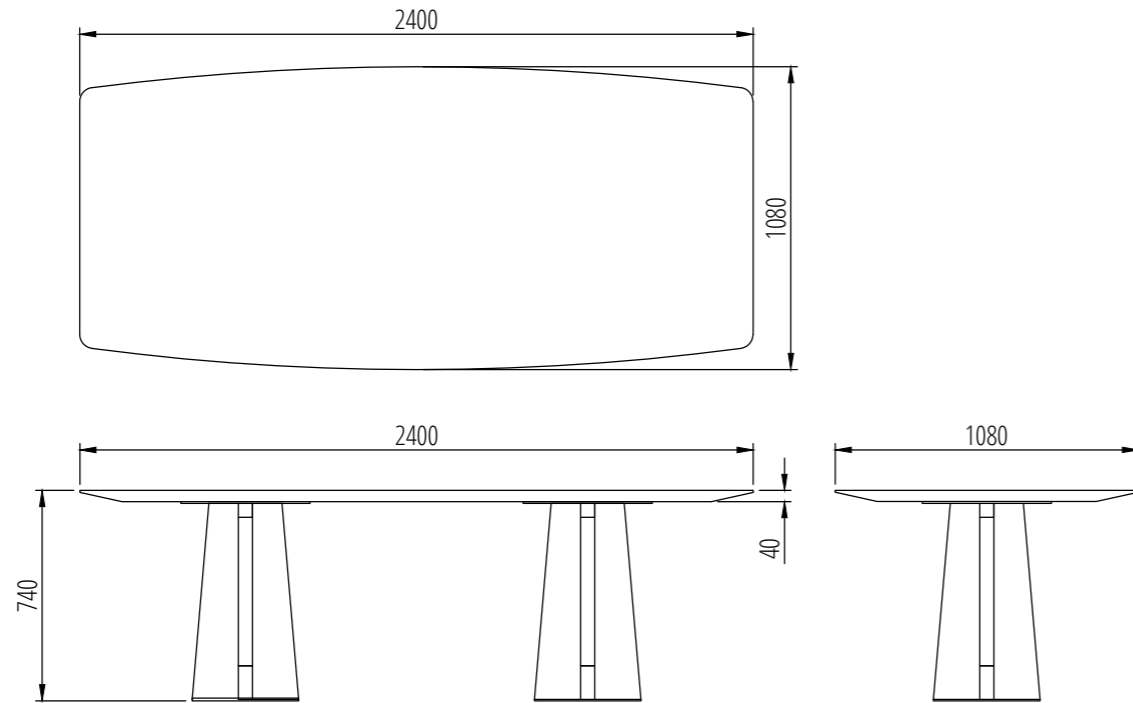

TAVOLO LILY A240
TABLE LILY A240

Materiali:

Pietra: Calacatta Oro levigato, Calacatta Viola levigato, Cristallo Imperiale levigato, Fior di Bosco levigato, Grafite levigato, Invisible Grey spazzolato, Travertino Del Poggio raw, Onice Striato levigato, Pierre Blue spazzolato, Travertino Titanio raw, Verde Guatemala levigato, Volakas levigato

Metallo: Nichel Nero satinato, Bronzo, Profilo Mat, Vintage Champagne, Vintage Brass, Antique Gold

Materials:

Stone: Calacatta Oro honed, Calacatta Viola honed, Cristallo Imperiale honed, Fior di Bosco honed, Grafite honed, Invisible Grey brushed, Travertino Del Poggio raw, Onice Striato honed, Pierre Blue brushed, Travertino Titanio raw, Verde Guatemala honed, Volakas honed

Metal: Satin Black Nickel, Bronze, Profilo Mat, Vintage Champagne, Vintage Brass, Antique Gold