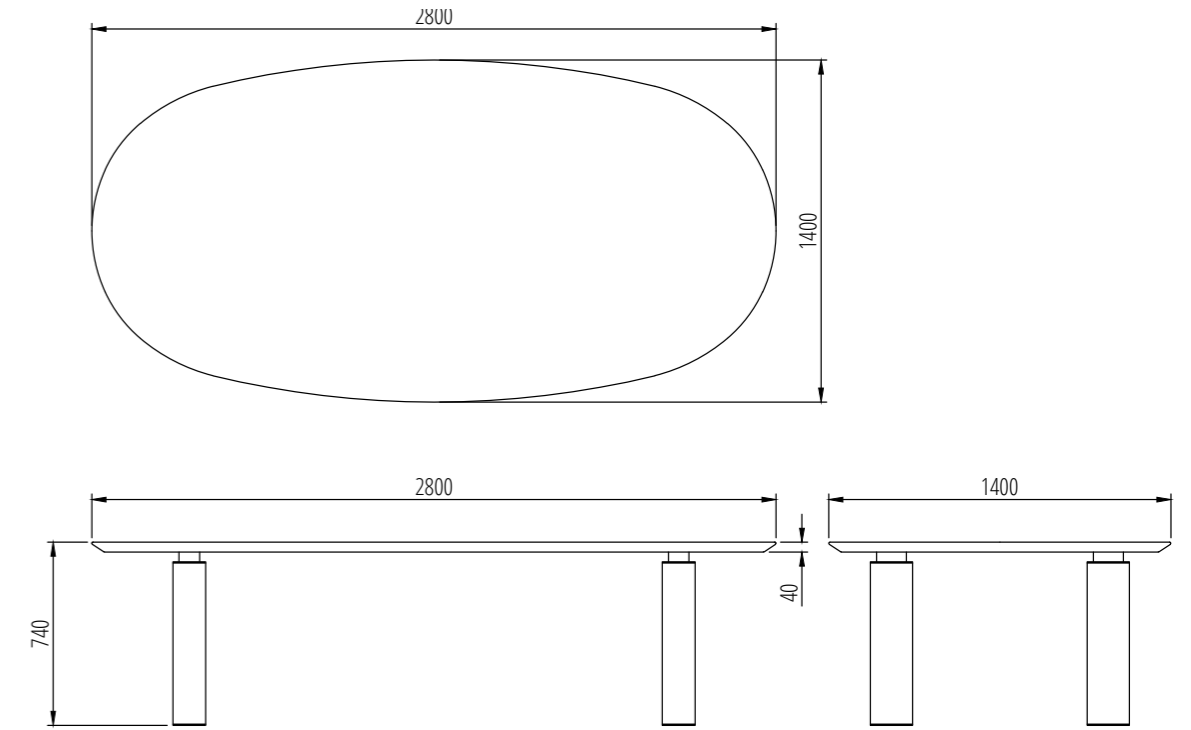

Materials:

Stone: Calacatta Oro honed, Calacatta Viola honed, Cristallo Imperiale honed, Fior di Bosco honed, Grafite honed, Invisible Grey brushed, Travertino Del Poggio raw, Onice Striato honed, Pierre Blue brushed, Travertino Titanio raw, Verde Guatemala honed, Volakas honed
Metal: Satin Black Nickel, Bronze, Profilo Mat, Vintage Champagne, Vintage Brass, Antique Gold

TAVOLINI LOTUS DOUBLE A110
COFFEE TABLE LOTUS DOUBLE A110

Materiali:

Pietra: Calacatta Oro levigato, Calacatta Viola levigato, Cristallo Imperiale levigato, Fior di Bosco levigato, Grafite levigato, Invisible Grey spazzolato, Travertino Del Poggio raw, Onice Striato levigato, Pierre Blue spazzolato, Travertino Titanio raw, Verde Guatemala levigato, Volakas levigato
Metallo: Nichel Nero satinato, Bronzo, Profilo Mat, Vintage Champagne, Vintage Brass, Antique Gold

Materials:

Stone: Calacatta Oro honed, Calacatta Viola honed, Cristallo Imperiale honed, Fior di Bosco honed, Grafite honed, Invisible Grey brushed, Travertino Del Poggio raw, Onice Striato honed, Pierre Blue brushed, Travertino Titanio raw, Verde Guatemala honed, Volakas honed
Metal: Satin Black Nickel, Bronze, Profilo Mat, Vintage Champagne, Vintage Brass, Antique Gold