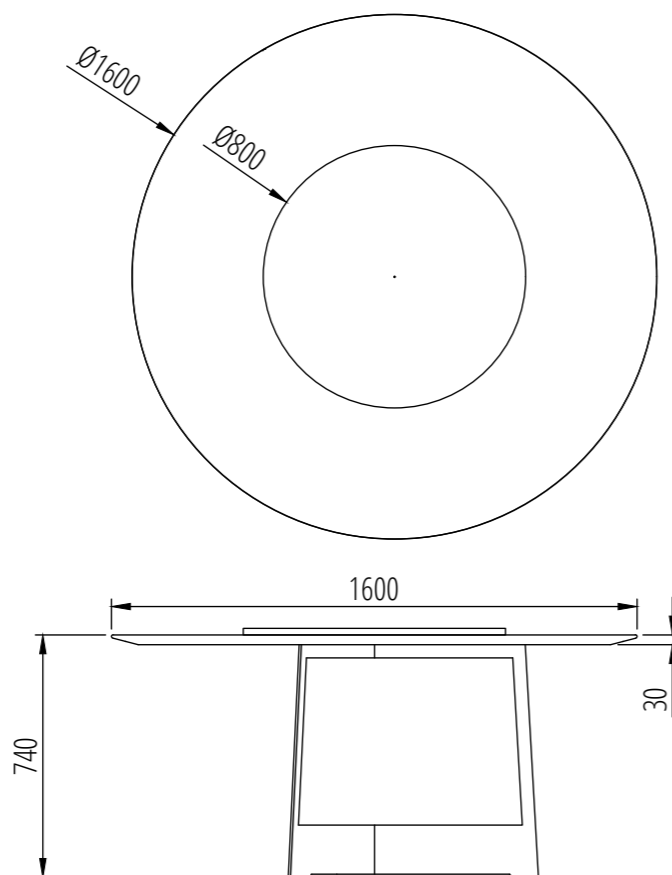

TAVOLO DANDELION R160 – LAZY SUZY
TABLE DANDELION R160 – LAZY SUZY

Materiali:

Pietra: Calacatta Oro levigato, Calacatta Viola levigato, Cristallo Imperiale levigato, Fior di Bosco levigato, Grafite levigato, Invisible Grey spazzolato, Travertino Del Poggio raw, Onice Striato levigato, Pierre Blue spazzolato, Travertino Titanio raw, Verde Guatemala levigato, Volakas levigato

Metallo: Nichel Nero satinato, Bronzo, Profilo Mat, Vintage Champagne, Vintage Brass, Antique Gold

Materials:

Stone: Calacatta Oro honed, Calacatta Viola honed, Cristallo Imperiale honed, Fior di Bosco honed, Grafite honed, Invisible Grey brushed, Travertino Del Poggio raw, Onice Striato honed, Pierre Blue brushed, Travertino Titanio raw, Verde Guatemala honed, Volakas honed

Metal: Satin Black Nickel, Bronze, Profilo Mat, Vintage Champagne, Vintage Brass, Antique Gold