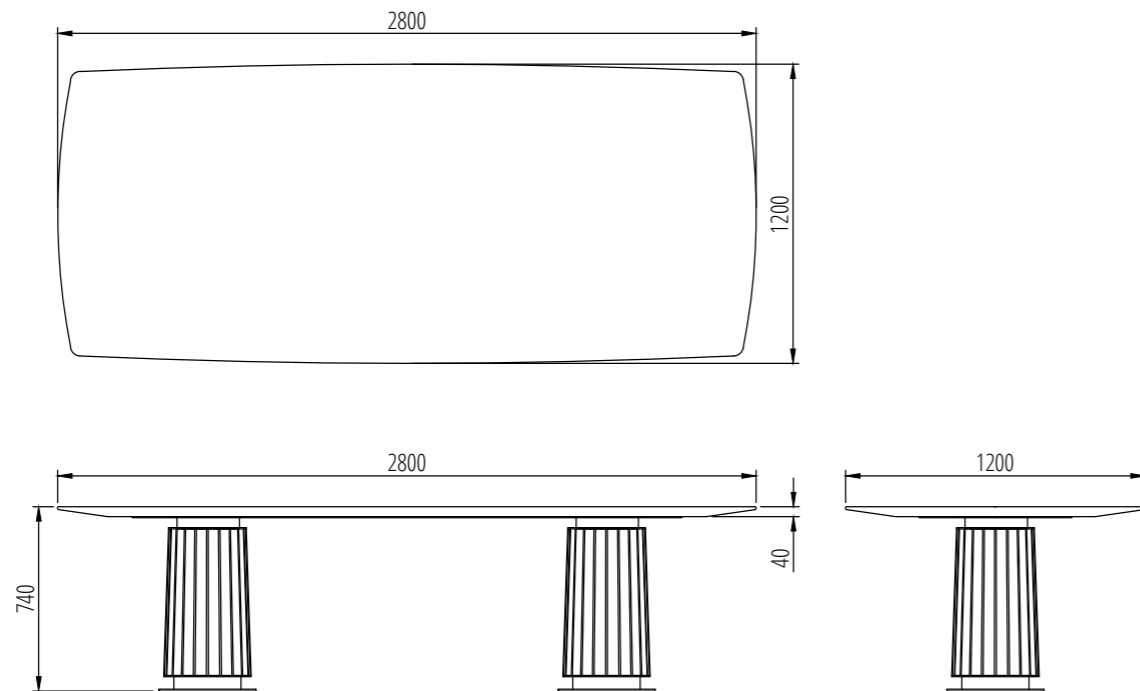

Materials:

Stone: Calacatta Oro honed, Calacatta Viola honed, Cristallo Imperiale honed, Fior di Bosco honed, Grafite honed, Invisible Grey brushed, Travertino Del Poggio raw, Onice Striato honed, Pierre Blue brushed, Travertino Titanio raw, Verde Guatemala honed, Volakas honed

Metal: Satin Black Nickel, Bronze, Profilo Mat, Vintage Champagne, Vintage Brass, Antique Gold