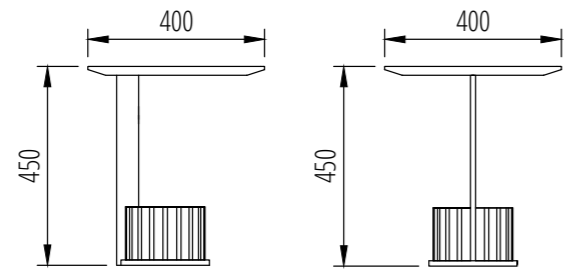

TAVOLINO DAISY SINGLE LEG
COFFEE TABLE DAISY SINGLE LEG

Materiali:

Pietra: Calacatta Oro levigato, Calacatta Viola levigato, Cristallo Imperiale levigato, Fior di Bosco levigato, Grafite levigato, Invisible Grey spazzolato, Travertino Del Poggio raw, Onice Striato levigato, Pierre Blue spazzolato, Travertino Titanio raw, Verde Guatemala levigato, Volakas levigato

Metallo: Nichel Nero satinato, Bronzo, Profilo Mat, Vintage Champagne, Vintage Brass, Antique Gold

Materials:

Stone: Calacatta Oro honed, Calacatta Viola honed, Cristallo Imperiale honed, Fior di Bosco honed, Grafite honed, Invisible Grey brushed, Travertino Del Poggio raw, Onice Striato honed, Pierre Blue brushed, Travertino Titanio raw, Verde Guatemala honed, Volakas honed

Meta: Satin Black Nickel, Bronze, Profilo Mat, Vintage Champagne, Vintage Brass, Antique Gold

Tavolino DAISY SINGLE LEG ZENITH