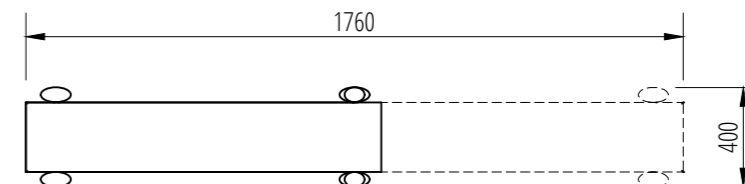

TAVOLO JASMINE A280
TABLE JASMINE A280

Materiali:

Pietra: Calacatta Oro levigato, Calacatta Viola levigato, Cristallo Imperiale levigato, Fior di Bosco levigato, Grafite levigato, Invisible Grey spazzolato, Travertino Del Poggio raw, Onice Striato levigato, Pierre Blue spazzolato, Travertino Titanio raw, Verde Guatemala levigato, Volakas levigato

Metallo: Nichel Nero satinato, Bronzo, Profilo Mat, Vintage Champagne, Vintage Brass, Antique Gold

Materials:

Stone: Calacatta Oro honed, Calacatta Viola honed, Cristallo Imperiale honed, Fior di Bosco honed, Grafite honed, Invisible Grey brushed, Travertino Del Poggio raw, Onice Striato honed, Pierre Blue brushed, Travertino Titanio raw, Verde Guatemala honed, Volakas honed

Metal: Satin Black Nickel, Bronze, Profilo Mat, Vintage Champagne, Vintage Brass, Antique Gold

MODULO STANDARD