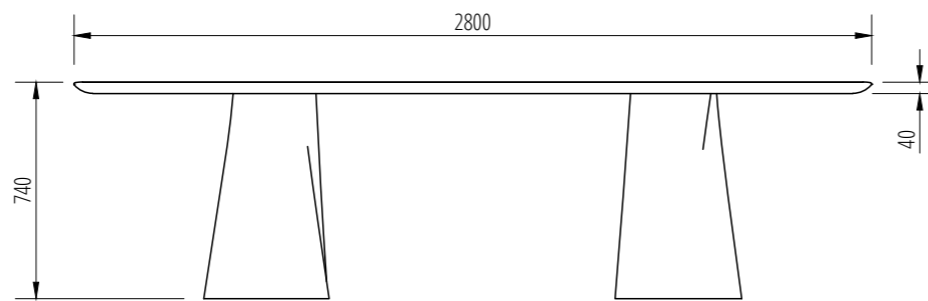

TAVOLO JASMINE E280
TABLE JASMINE E280

Materiali:

Pietra: Calacatta Oro levigato, Calacatta Viola levigato, Cristallo Imperiale levigato, Fior di Bosco levigato, Grafite levigato, Invisible Grey spazzolato, Travertino Del Poggio raw, Onice Striato levigato, Pierre Blue spazzolato, Travertino Titanio raw, Verde Guatemala levigato, Volakas levigato

Metallo: Nichel Nero satinato, Bronzo, Profilo Mat, Vintage Champagne, Vintage Brass, Antique Gold

Materials:

Stone: Calacatta Oro honed, Calacatta Viola honed, Cristallo Imperiale honed, Fior di Bosco honed, Grafite honed, Invisible Grey brushed, Travertino Del Poggio raw, Onice Striato honed, Pierre Blue brushed, Travertino Titanio raw, Verde Guatemala honed, Volakas honed

Metal: Satin Black Nickel, Bronze, Profilo Mat, Vintage Champagne, Vintage Brass, Antique Gold