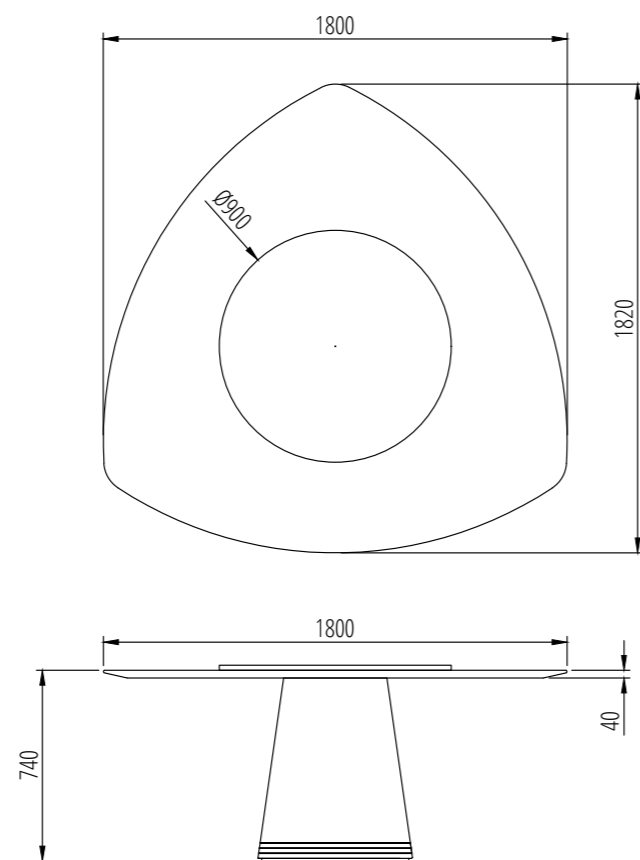

Materials:

Stone: Calacatta Oro honed, Calacatta Viola honed, Cristallo Imperiale honed, Fior di Bosco honed, Grafite honed, Invisible Grey brushed, Travertino Del Poggio raw, Onice Striato honed, Pierre Blue brushed, Travertino Titanio raw, Verde Guatemala honed, Volakas honed

Metal: Satin Black Nickel, Bronze, Profilo Mat, Vintage Champagne, Vintage Brass, Antique Gold