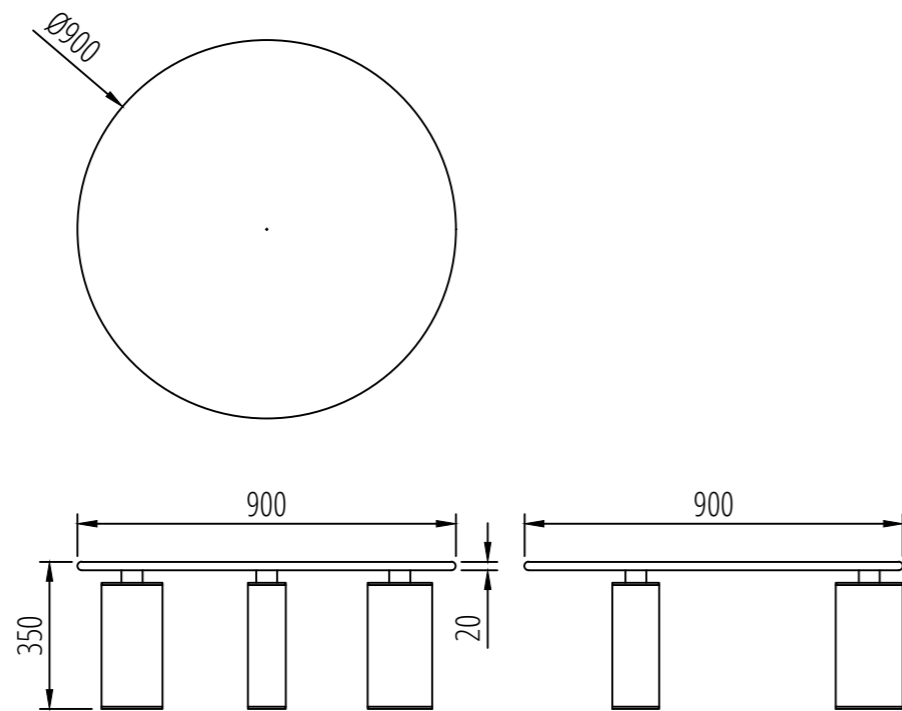

TAVOLINO LOTUS R90 | R120
COFFEE TABLE LOTUS R90 | R120

Materiali:

Pietra: Calacatta Oro levigato, Calacatta Viola levigato, Cristallo Imperiale levigato, Fior di Bosco levigato, Grafite levigato, Invisible Grey spazzolato, Travertino Del Poggio raw, Onice Striato levigato, Pierre Blue spazzolato, Travertino Titanio raw, Verde Guatemala levigato, Volakas levigato

Metallo: Nichel Nero satinato, Bronzo, Profilo Mat, Vintage Champagne, Vintage Brass, Antique Gold

Materials:

Stone: Calacatta Oro honed, Calacatta Viola honed, Cristallo Imperiale honed, Fior di Bosco honed, Grafite honed, Invisible Grey brushed, Travertino Del Poggio raw, Onice Striato honed, Pierre Blue brushed, Travertino Titanio raw, Verde Guatemala honed, Volakas honed

Metal: Satin Black Nickel, Bronze, Profilo Mat, Vintage Champagne, Vintage Brass, Antique Gold