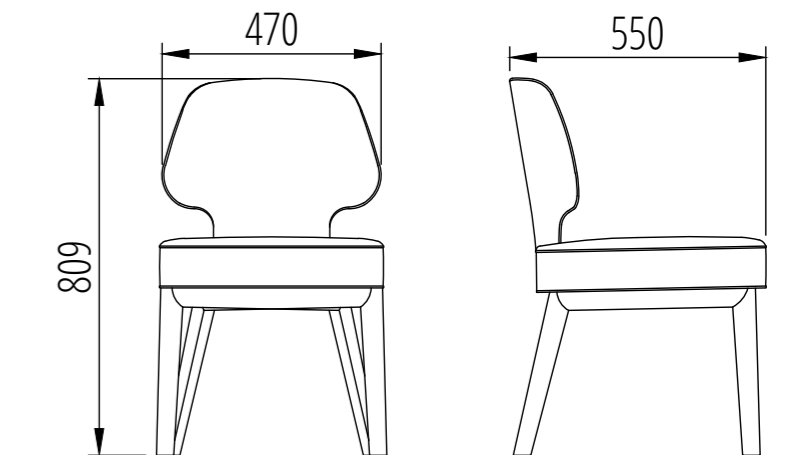

TAVOLINO DAISY SINGLE LEG
COFFEE TABLE DAISY SINGLE LEG

Materiali:

Pietra: Calacatta Oro levigato, Calacatta Viola levigato, Cristallo Imperiale levigato, Fior di Bosco levigato, Grafite levigato, Invisible Grey spazzolato, Travertino Del Poggio raw, Onice Striato levigato, Pierre Blue spazzolato, Travertino Titanio raw, Verde Guatemala levigato, Volakas levigato

Metallo: Nichel Nero satinato, Bronzo, Profilo Mat, Vintage Champagne, Vintage Brass, Antique Gold

Materials:

Stone: Calacatta Oro honed, Calacatta Viola honed, Cristallo Imperiale honed, Fior di Bosco honed, Grafite honed, Invisible Grey brushed, Travertino Del Poggio raw, Onice Striato honed, Pierre Blue brushed, Travertino Titanio raw, Verde Guatemala honed, Volakas honed

Meta: Satin Black Nickel, Bronze, Profilo Mat, Vintage Champagne, Vintage Brass, Antique Gold

Tavolino DAISY SINGLE LEG ZENITH

Tavolino DAISY SINGLE LEG HORIZON

TAVOLINO DAISY DOUBLE LEG
COFFEE TABLE DAISY DOUBLE LEG

Materiali:

Pietra: Calacatta Oro levigato, Calacatta Viola levigato, Cristallo Imperiale levigato, Fior di Bosco levigato, Grafite levigato, Invisible Grey spazzolato, Travertino Del Poggio raw, Onice Striato levigato, Pierre Blue spazzolato, Travertino Titanio raw, Verde Guatemala levigato, Volakas levigato

Metallo: Nichel Nero satinato, Bronzo, Profilo Mat, Vintage Champagne, Vintage Brass, Antique Gold

Materials:

Stone: Calacatta Oro honed, Calacatta Viola honed, Cristallo Imperiale honed, Fior di Bosco honed, Grafite honed, Invisible Grey brushed, Travertino Del Poggio raw, Onice Striato honed, Pierre Blue brushed, Travertino Titanio raw, Verde Guatemala honed, Volakas honed