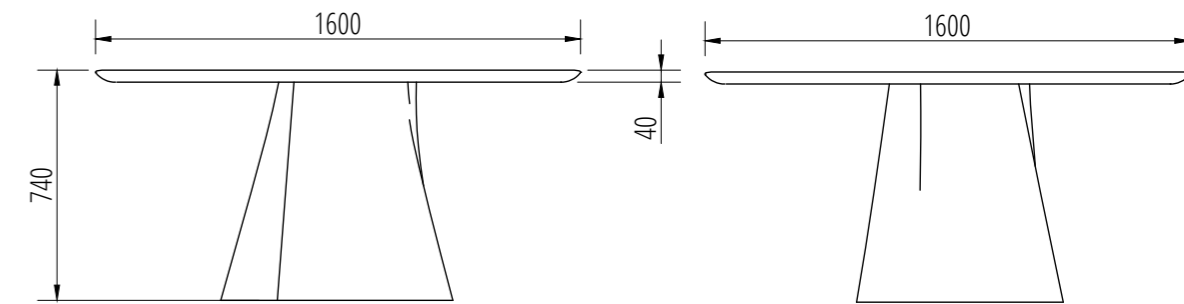

Materials:

Stone: Calacatta Oro honed, Calacatta Viola honed, Cristallo Imperiale honed, Fior di Bosco honed, Grafite honed, Invisible Grey brushed, Travertino Del Poggio raw, Onice Striato honed, Pierre Blue brushed, Travertino Titanio raw, Verde Guatemala honed, Volakas honed

Metal: Satin Black Nickel, Bronze, Profilo Mat, Vintage Champagne, Vintage Brass, Antique Gold