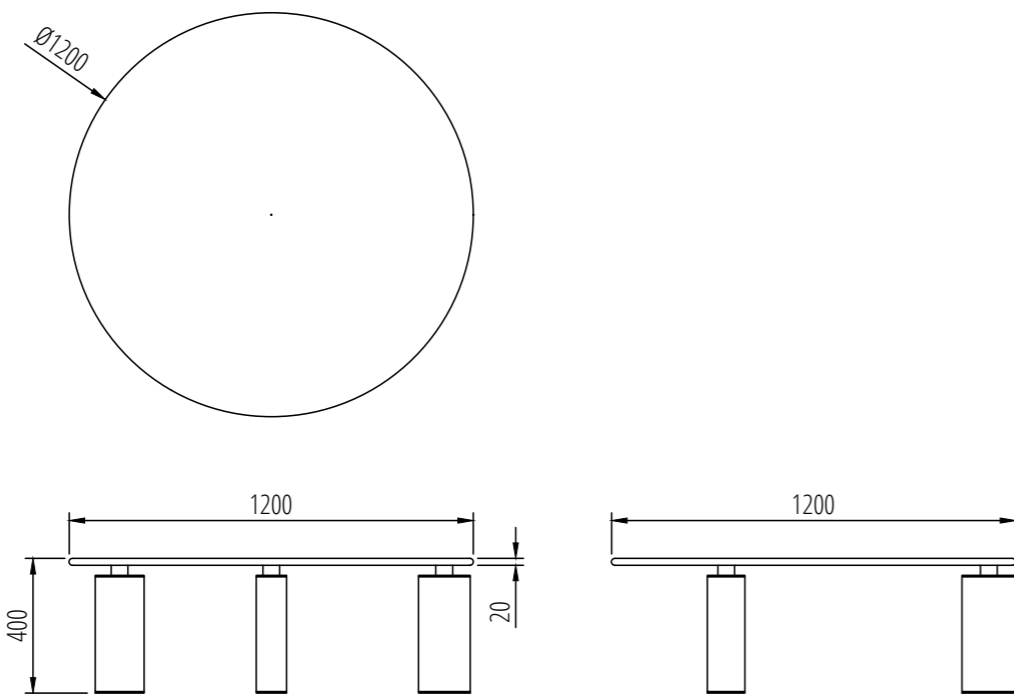

TAVOLINO LOTUS R90 | R120
COFFEE TABLE LOTUS R90 | R120

Materiali:

Pietra: Calacatta Oro levigato, Calacatta Viola levigato, Cristallo Imperiale levigato, Fior di Bosco levigato, Grafite levigato, Invisible Grey spazzolato, Travertino Del Poggio raw, Onice Striato levigato, Pierre Blue spazzolato, Travertino Titanio raw, Verde Guatemala levigato, Volakas levigato

Metallo: Nichel Nero satinato, Bronzo, Profilo Mat, Vintage Champagne, Vintage Brass, Antique Gold

Materials:

Stone: Calacatta Oro honed, Calacatta Viola honed, Cristallo Imperiale honed, Fior di Bosco honed, Grafite honed, Invisible Grey brushed, Travertino Del Poggio raw, Onice Striato honed, Pierre Blue brushed, Travertino Titanio raw, Verde Guatemala honed, Volakas honed

Metal: Satin Black Nickel, Bronze, Profilo Mat, Vintage Champagne, Vintage Brass, Antique Gold