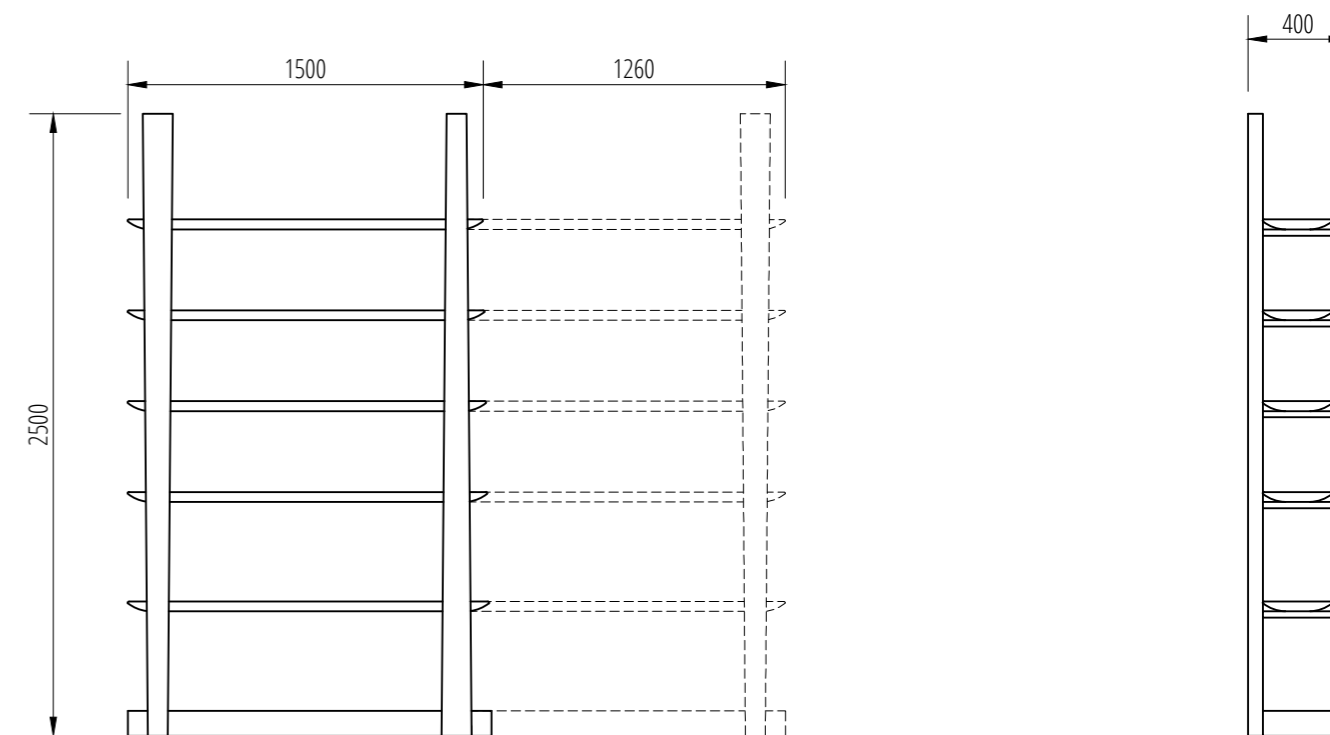

MODULO AGGIUNTIVO

TAVOLO JASMINE A280
TABLE JASMINE A280

Materiali:

Pietra: Calacatta Oro levigato, Calacatta Viola levigato, Cristallo Imperiale levigato, Fior di Bosco levigato, Grafite levigato, Invisible Grey spazzolato, Travertino Del Poggio raw, Onice Striato levigato, Pierre Blue spazzolato, Travertino Titanio raw, Verde Guatemala levigato, Volakas levigato

Metallo: Nichel Nero satinato, Bronzo, Profilo Mat, Vintage Champagne, Vintage Brass, Antique Gold

Materials:

Stone: Calacatta Oro honed, Calacatta Viola honed, Cristallo Imperiale honed, Fior di Bosco honed, Grafite honed, Invisible Grey brushed, Travertino Del Poggio raw, Onice Striato honed, Pierre Blue brushed, Travertino Titanio raw, Verde Guatemala honed, Volakas honed

Metal: Satin Black Nickel, Bronze, Profilo Mat, Vintage Champagne, Vintage Brass, Antique Gold

MODULO STANDARD