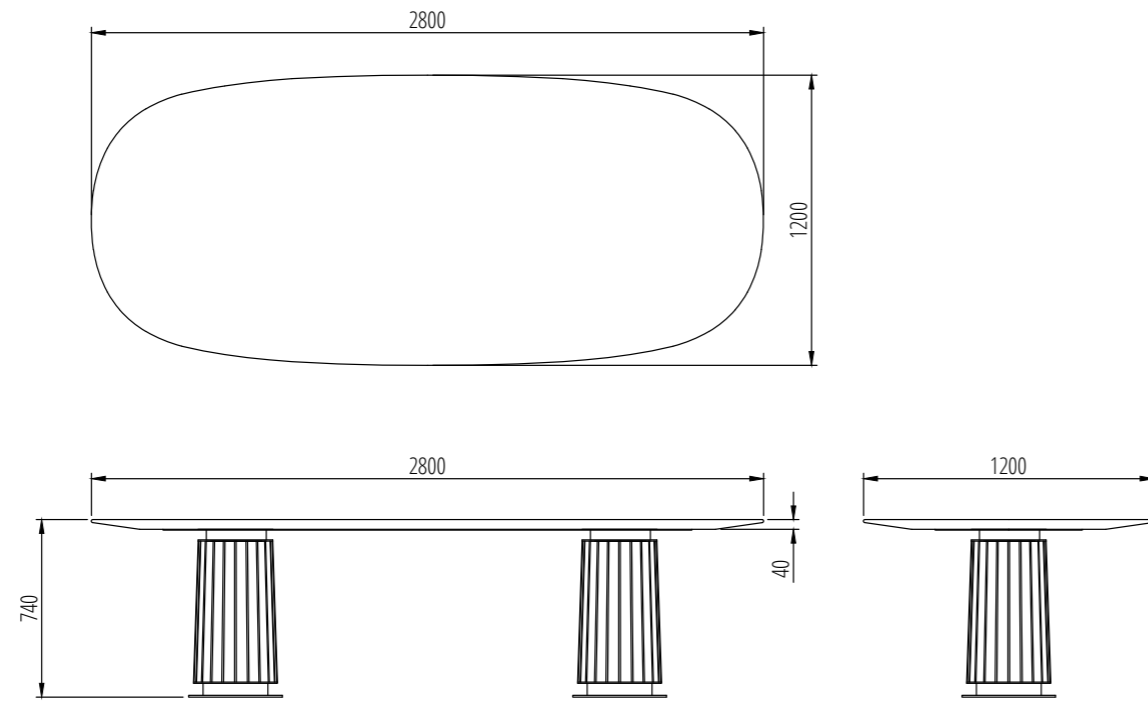

TAVOLO PEONY A280
TABLE PEONY A280

Materiali:

Pietra: Calacatta Oro levigato, Calacatta Viola levigato, Cristallo Imperiale levigato, Fior di Bosco levigato, Grafite levigato, Invisible Grey spazzolato, Travertino Del Poggio raw, Onice Striato levigato, Pierre Blue spazzolato, Travertino Titanio raw, Verde Guatemala levigato, Volakas levigato

Metallo: Nichel Nero satinato, Bronzo, Profilo Mat, Vintage Champagne, Vintage Brass, Antique Gold

Materials:

Stone: Calacatta Oro honed, Calacatta Viola honed, Cristallo Imperiale honed, Fior di Bosco honed, Grafite honed, Invisible Grey brushed, Travertino Del Poggio raw, Onice Striato honed, Pierre Blue brushed, Travertino Titanio raw, Verde Guatemala honed, Volakas honed

Metal: Satin Black Nickel, Bronze, Profilo Mat, Vintage Champagne, Vintage Brass, Antique Gold