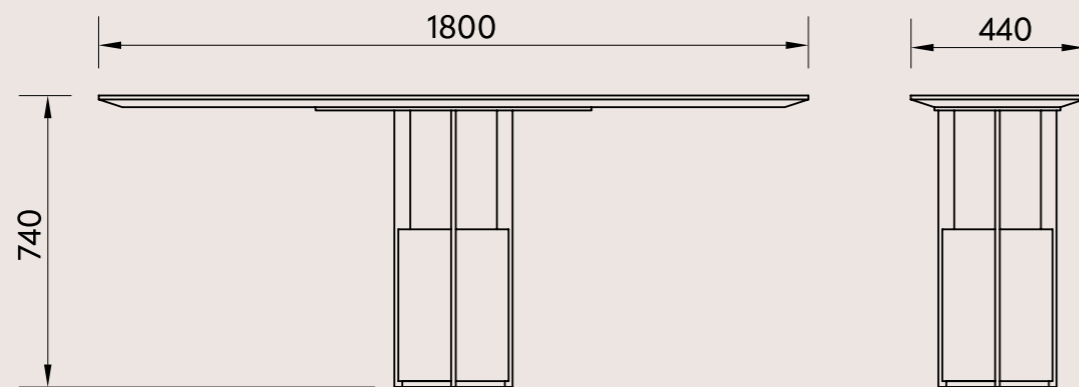

Console CALLA 180

Materiali:

Pietra immagine / represented stone:
Cristallo Imperiale

Alternative: Invisible gray, Verde Guatemala, Volakas, Calacatta, Travertino Titanio, Fior di Bosco, Grafite

Metallo immagine / represented steel:
Profilo Mat

Alternative: Vintage steel, Vintage Champagne, Vintage Brass, Nichel Nero Satinato, Profilo Mat, Bronzo