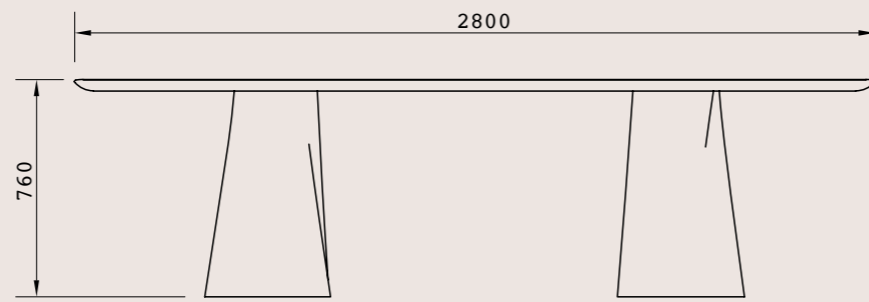

Tavolino JASMINE E

Materiali:

Pietra immagine / represented stone:
Travertino Titanio

Alternative: Invisible Gray, Cristallo Imperiale, Verde Guatemala, Volakas, Calacatta, Fior di Bosco, Grafite

Metallo immagine / represented steel:
Vintage Champagne

Alternative: Vintage Steel, Vintage Brass, Nichel Nero Satinato, Profilo Mat, Bronzo

Libreria IRIS

Materiali:

Pietra immagine / represented stone:
Travertino Titanio

Alternative: Invisible Gray, Cristallo Imperiale, Verde Guatemala, Volakas, Calacatta, Travertino Titanio, Fior di Bosco

Metallo immagine / represented steel:
Profilo Mat

Alternative: Vintage Steel, Vintage brass, Nichel Nero Satinato, Vintage Champagne, Bronzo

Tavolo JASMINE R

Materiali:

Pietra immagine / represented stone:
Calacatta

Alternative: Invisibile Gray, Cristallo Imperiale, Verde Guatemala, Volakas, Travertino Titanio, Fior di Bosco, Grafite

Metallo immagine / represented steel:
Vintage Brass

Alternative: Vintage Champagne, Vintage Steel, Nichel Nero Satinato, Profilo Mat, Bronzo