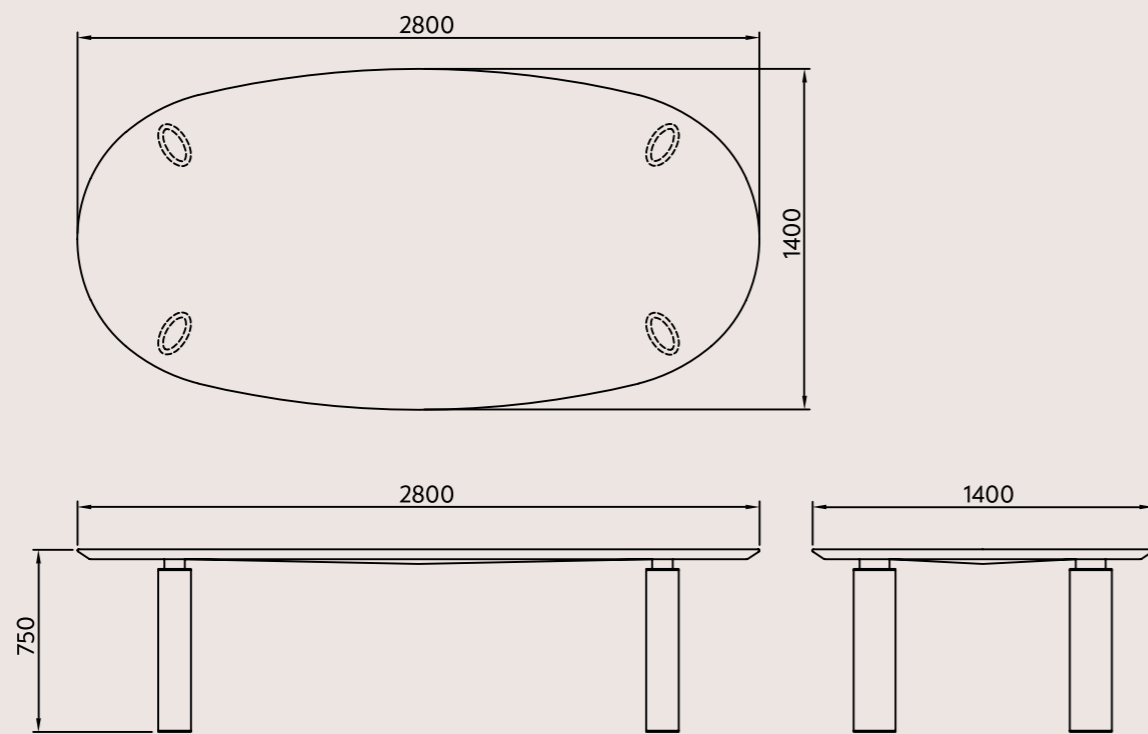

Tavolo LOTUS A 280

Materiali:

Pietra immagine / represented stone:
Volakas

Alternative: Invisibile Gray, Cristallo Imperiale, Verde Guatemala, Calacatta, Travertino Titanio, Fior di Bosco, Grafite

Metallo immagine / represented steel:
Nichel Nero Satinato

Alternative: Vintage Steel, Vintage Champagne, Vintage Brass, Profilo Mat, Bronzo