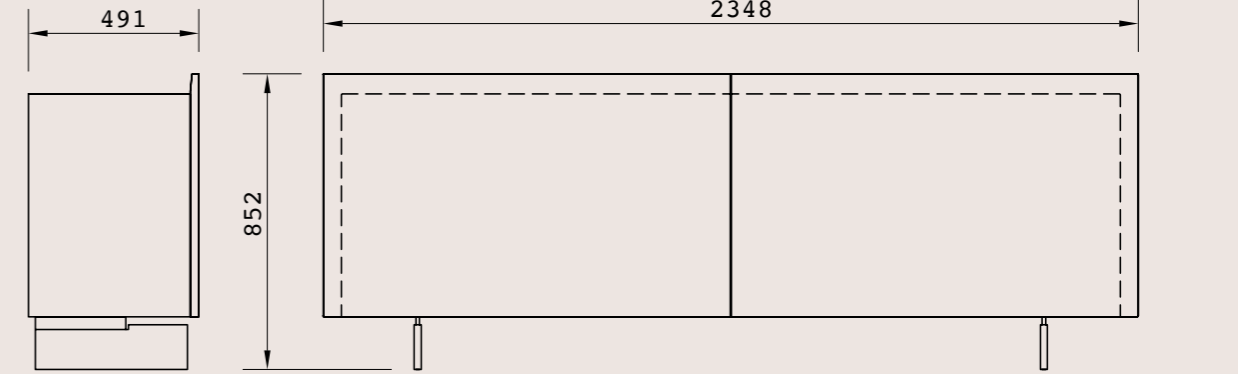

Libreria TULIP

Materiali:

Pietra immagine / represented stone:
Grafite

Alternative: Invisible Gray, Cristallo Imperiale, Verde Guatemala, Volakas, Calacatta, Travertino Titanio, Fior di Bosco

Metallo immagine / represented steel:
Vintage Champagne

Alternative: Vintage Steel, Vintage Brass, Nichel Nero Satinato, Profilo Mat, Bronzo

Console BLUEBELL 240

Materiali:

Pietra immagine / represented stone:
Grafite

Alternative: Invisible Gray, Cristallo Imperiale, Verde Guatemala, Volakas, Calacatta, Travertino Titanio, Fior di Bosco

Metallo immagine / represented steel:
Vintage Champagne

Alternative: Vintage steel, Vintage Brass, Nichel Nero Satinato, Profilo Mat, Bronzo

Legno / Wood: Rovere Termo Trattato

Alternative: Noce Canaletto, Castagno Termo Trattato

Console BLUEBELL 130

Materiali:

Pietra immagine / represented stone:
Grafite

Alternative: Invisible Gray, Cristallo Imperiale, Verde Guatemala, Volakas, Calacatta, Travertino Titanio, Fior di Bosco

Metallo immagine / represented steel:
Vintage Champagne

Alternative: Vintage steel, Vintage brass, Nichel nero satinato, Profilo Mat, Bronzo

Legno / Wood: Rovere Termo Trattato

Alternative: Noce Canaletto, Castagno Termo Trattato