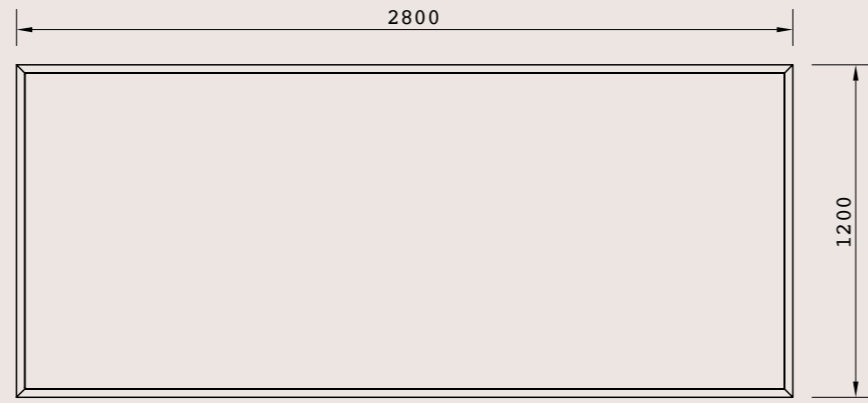

Tavolo JASMINE A

Materiali:

Pietra immagine / represented stone:
Grafite

Alternative: Invisibile Gray, Cristallo Imperiale, Verde Guatemala, Volakas, Calacatta, Travertino Titanio, Fior di Bosco

Metallo immagine / represented steel:
Vintage Champagne

Alternative: Vintage Steel, Bronzo, Vintage Brass, Nichel Nero Satinato, Profilo Mat