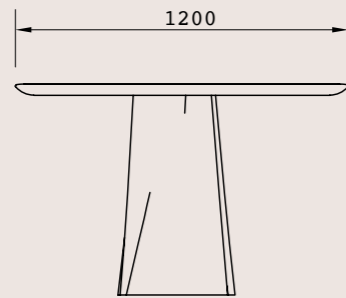

**Metallo immagine / represented steel:**  
Vintage Brass

**Alternative:** Vintage Champagne, Vintage Steel, Nichel Nero Satinato, Profilo Mat, Bronzo

**Tavolo JASMINE A**

**Materiali:**

**Pietra immagine / represented stone:**  
Grafite