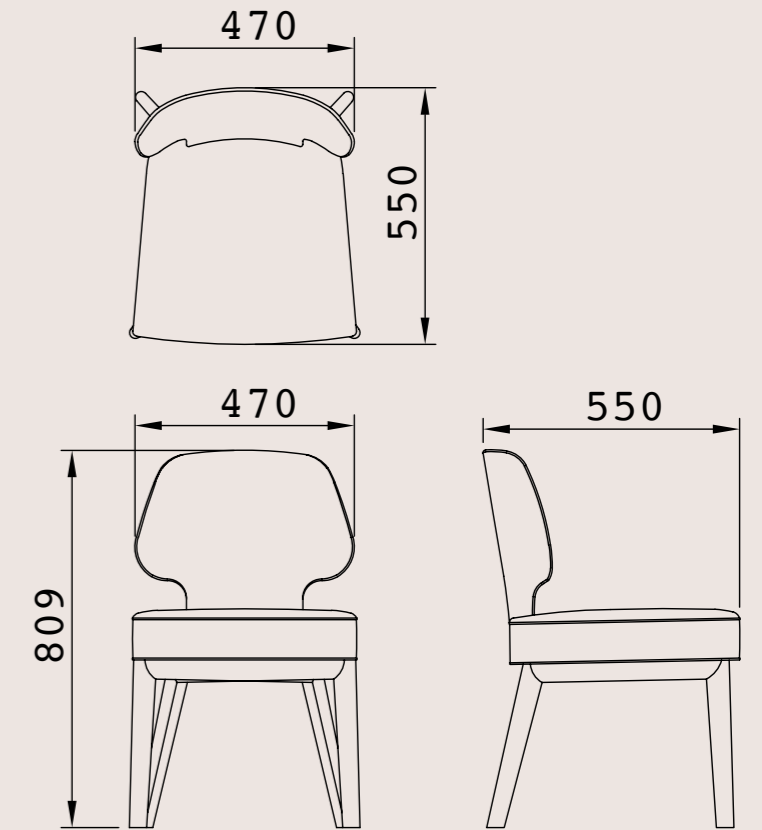

Tavolino DAISY DOUBLE LEG

Materiali:

Pietra immagine / represented stone:
Fior di bosco

Alternative: Invisible Gray, Verde Guatemala, Volakas, Calacatta, Travertino Titanio, Cristallo Imperiale, Grafite

Metallo immagine / represented steel:
Bronzo

Alternative: Vintage Steel, Vintage Champagne, Vintage Brass, Nikel Nero Satinato, Profilo Mat

Poltroncina KING

Materiali:

Pelle immagine / represented leather:
India

Alternative: Noce di Pecan, Amianto, Fresco Blu, Bengali Green

Metallo immagine / represented steel:
Bronzo

Alternative: Nichel Nero Satinato, Vintage Champagne, Profilo Mat