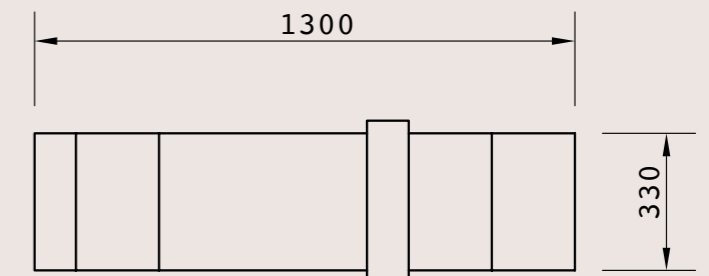

Tavolino JASMINE E

Materiali:

Pietra immagine / represented stone:
Travertino Titanio

Alternative: Invisible Gray, Cristallo Imperiale, Verde Guatemala, Volakas, Calacatta, Fior di Bosco, Grafite

Metallo immagine / represented steel:
Vintage Champagne

Alternative: Vintage Steel, Vintage Brass, Nichel Nero Satinato, Profilo Mat, Bronzo

Libreria IRIS

Materiali:

Pietra immagine / represented stone:
Travertino Titanio

Alternative: Invisible Gray, Cristallo Imperiale, Verde Guatemala, Volakas, Calacatta, Travertino Titanio, Fior di Bosco

Metallo immagine / represented steel:
Profilo Mat

Alternative: Vintage Steel, Vintage brass, Nichel Nero Satinato, Vintage Champagne, Bronzo

Tavolo JASMINE R

Materiali:

Pietra immagine / represented stone:
Calacatta

Alternative: Invisibile Gray, Cristallo Imperiale, Verde Guatemala, Volakas, Travertino Titanio, Fior di Bosco, Grafite

Metallo immagine / represented steel:
Vintage Brass

Alternative: Vintage Champagne, Vintage Steel, Nichel Nero Satinato, Profilo Mat, Bronzo