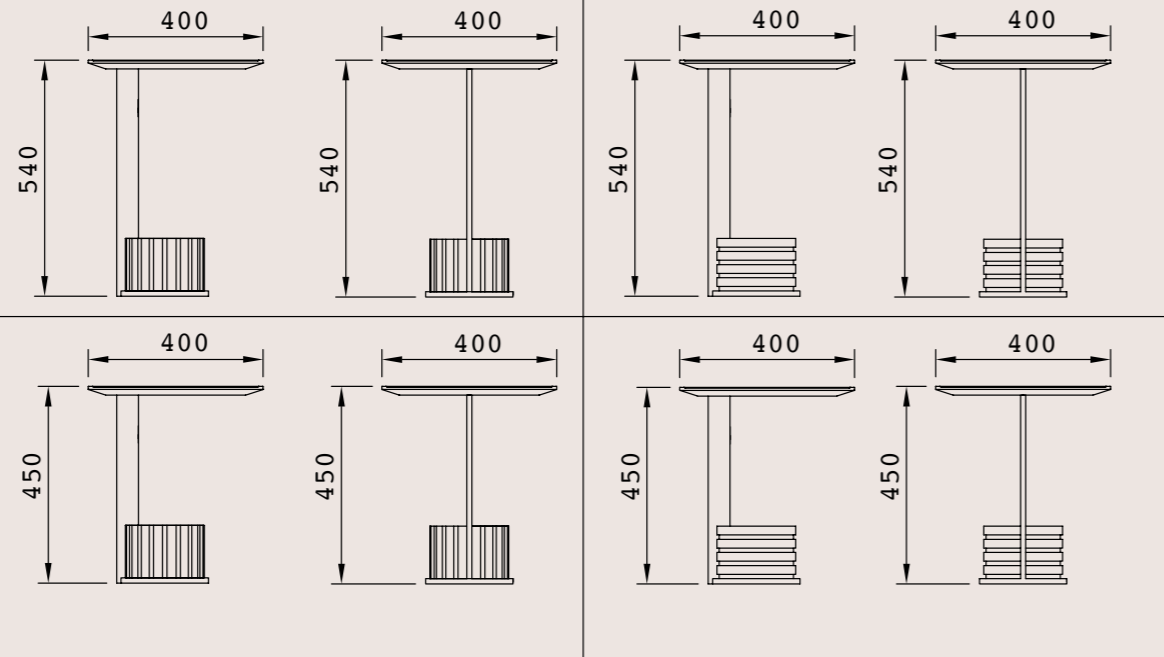

**Metallo immagine / represented steel:**  
Vintage Champagne

**Alternative:** Vintage steel, Vintage brass, Nichel nero satinato, Profilo Mat, Bronzo

**Legno / Wood:** Rovere Termo Trattato

**Alternative:** Noce Canaletto, Castagno Termo Trattato