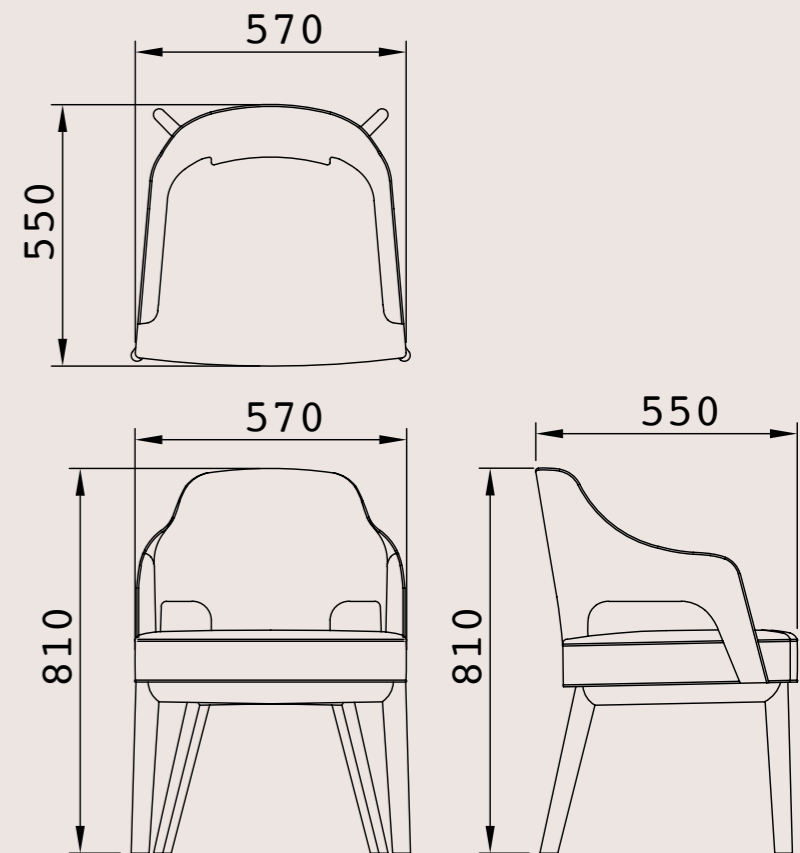

Tavolino DAISY SINGLE LEG

Materiali:

Pietra immagine / represented stone:
Cristallo Imperiale

Alternative: Invisible Gray, Verde Guatemala, Volakas, Calacatta, Travertino Titanio, Fior di bosco, Grafite

Metallo immagine / represented steel:
Profilo Mat

Alternative: Vintage Steel, Vintage Champagne, Vintage Brass, Nichel Nero Satinato, Bronzo

Poltroncina PRINCE

Materiali:

Pelle immagine / represented leather:
India

Alternative: Noce di Pecan, Amianto, Fresco Blu, Bengali Green

Metallo immagine / represented steel:
Nichel Nero Satinato

Alternative: Bronzo, Vintage Champagne, Profilo Mat

Tavolino DAISY DOUBLE LEG

Materiali:

Pietra immagine / represented stone:
Fior di bosco

Alternative: Invisible Gray, Verde Guatemala, Volakas, Calacatta, Travertino Titanio, Cristallo Imperiale, Grafite

Metallo immagine / represented steel:
Bronzo

Alternative: Vintage Steel, Vintage Champagne, Vintage Brass, Nikel Nero Satinato, Profilo Mat

Poltroncina KING

Materiali:

Pelle immagine / represented leather:
India

Alternative: Noce di Pecan, Amianto, Fresco Blu, Bengali Green

Metallo immagine / represented steel:
Bronzo

Alternative: Nichel Nero Satinato, Vintage Champagne, Profilo Mat