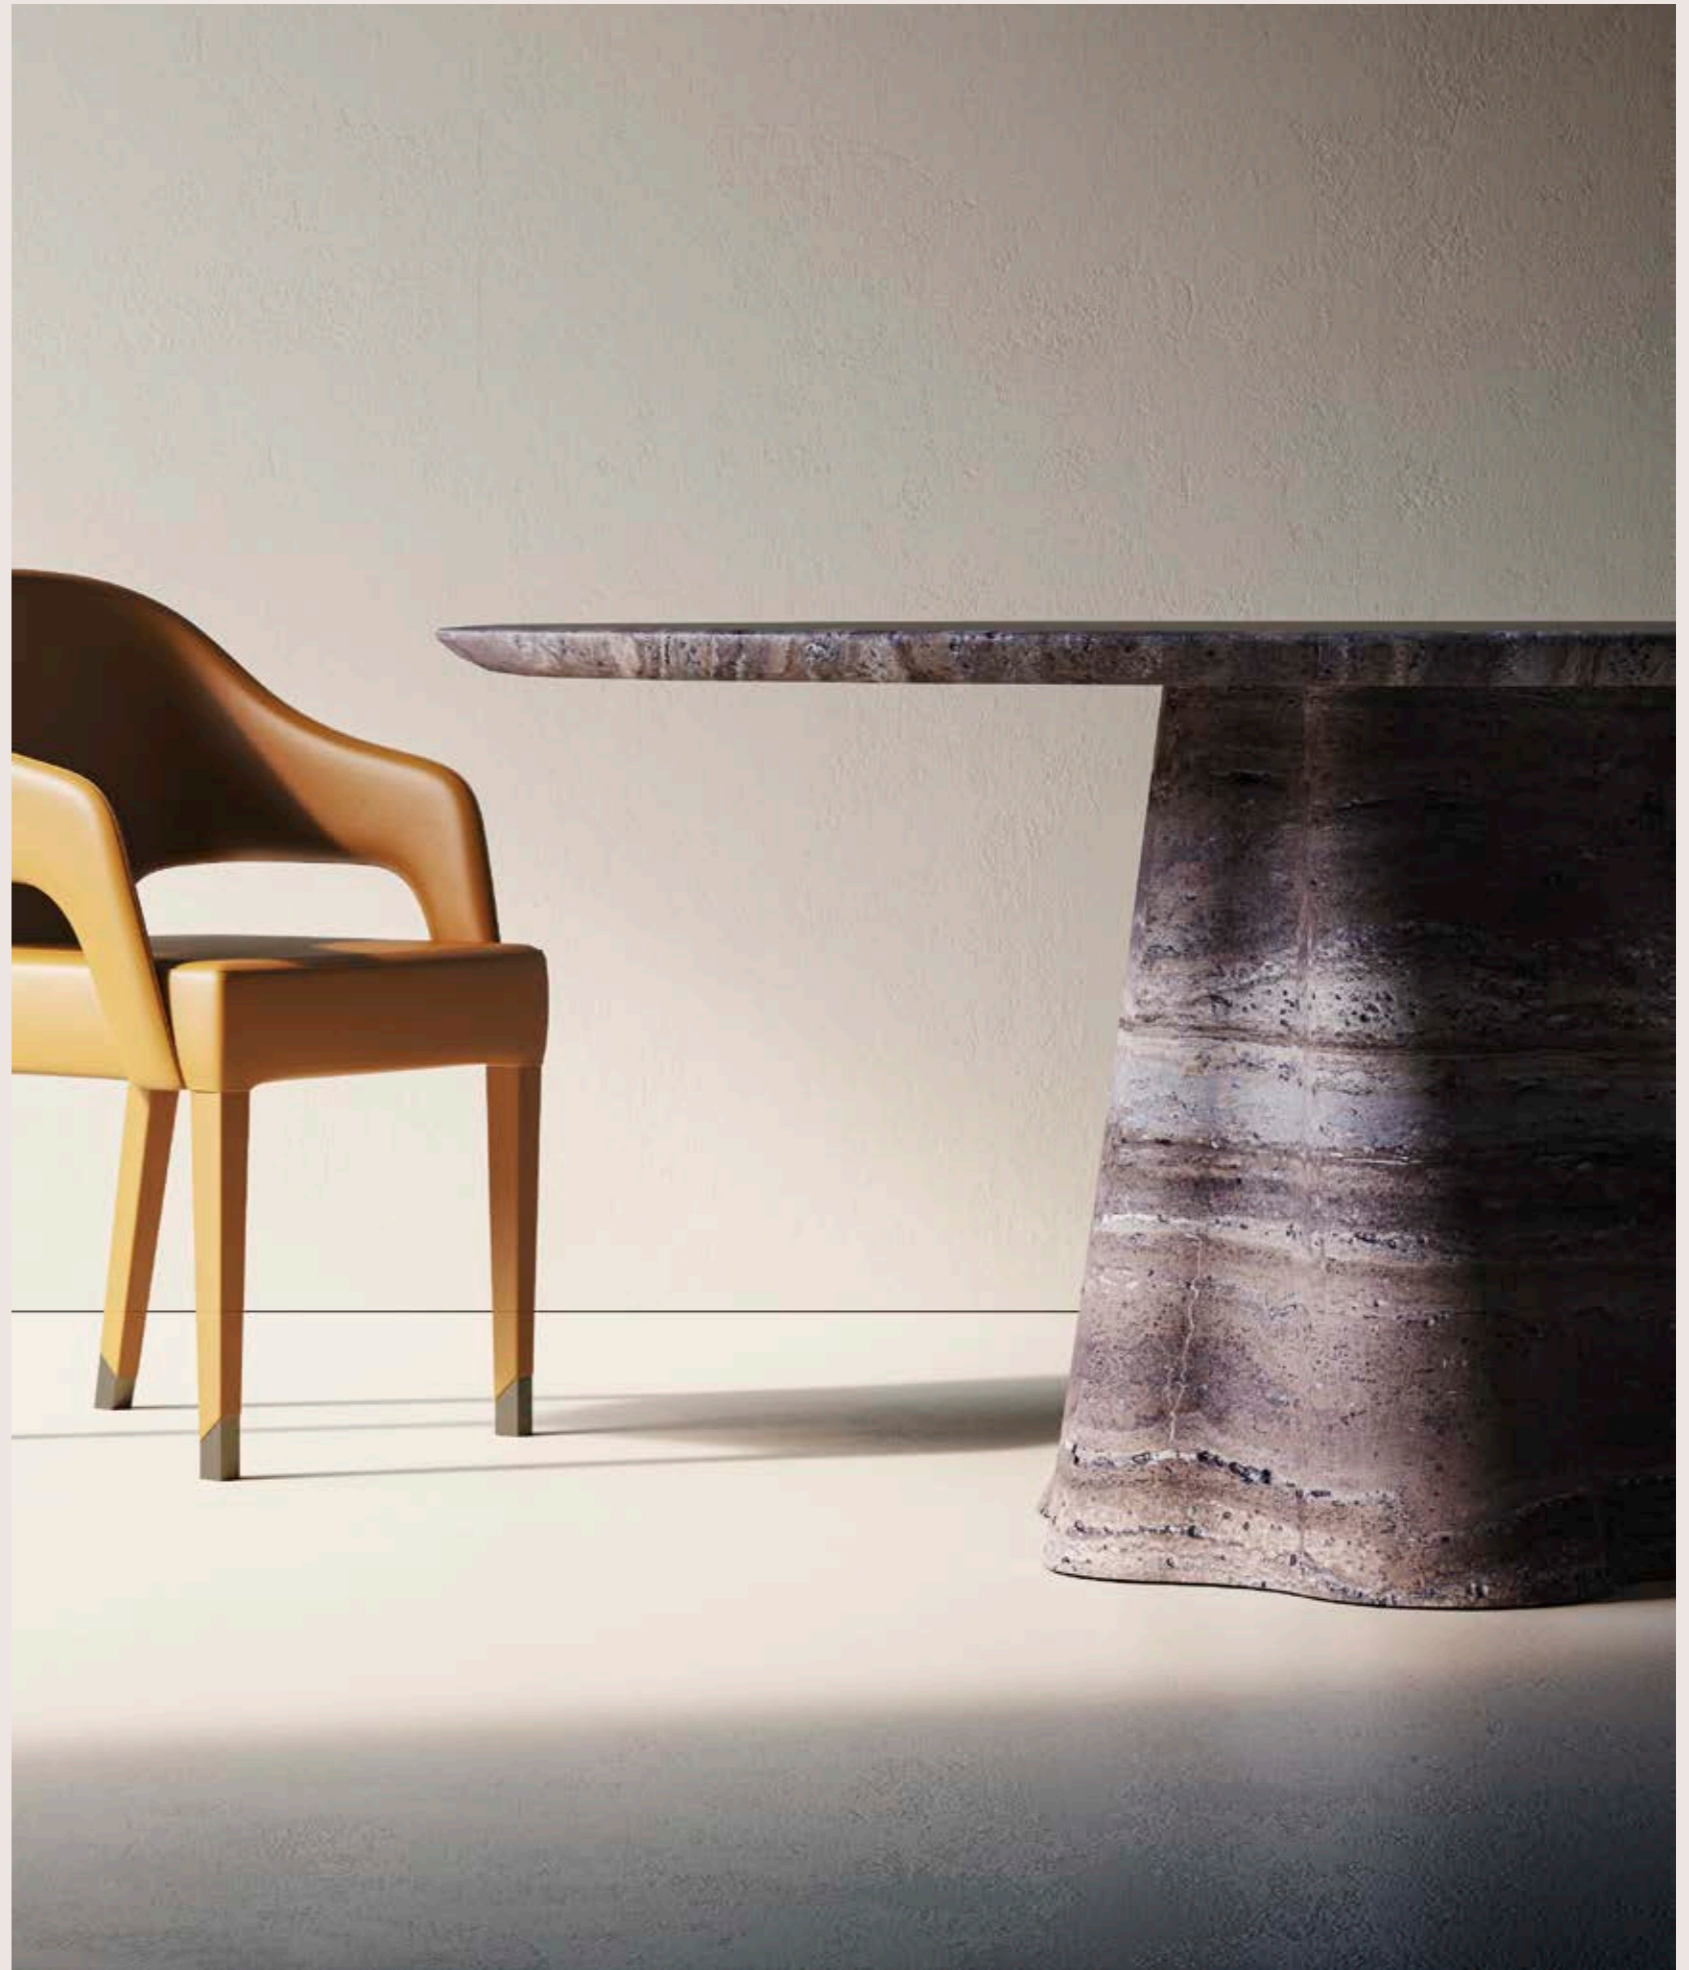

Poltroncina PRINCE  
Pelle Fresco Blu  
Nichel Nero satinato

**Tavolo JASMINE E**  
Travertino Titanio  
Vintage Champagne

**Poltroncina PRINCE**  
Pelle Bengali Green  
Vintage Champagne

**Tavolo JASMINE E**  
Travertino Titanio  
Vintage Champagne

Poltroncina PRINCE  
Pelle Bengali Green  
Vintage Champagne

**Tavolo JASMINE R**  
Travertino Titanio  
Profilo Mat

**Libreria IRIS**  
Travertino Titanio  
Profilo Mat

**Poltroncina PRINCE**  
Pelle India  
Profilo Mat