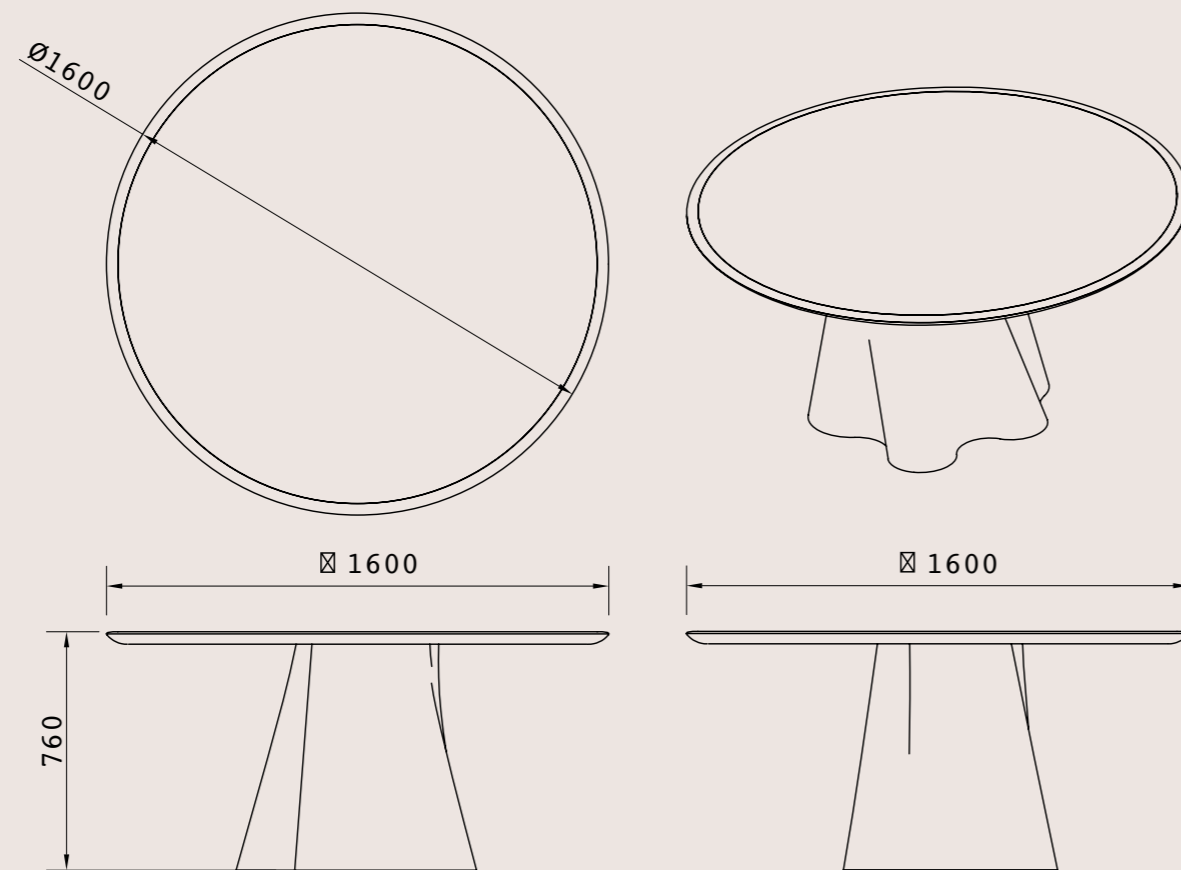

Libreria IRIS

Materiali:

Pietra immagine / represented stone:
Travertino Titanio

Alternative: Invisible Gray, Cristallo Imperiale, Verde Guatemala, Volakas, Calacatta, Travertino Titanio, Fior di Bosco

Metallo immagine / represented steel:
Profilo Mat

Alternative: Vintage Steel, Vintage brass, Nichel Nero Satinato, Vintage Champagne, Bronzo