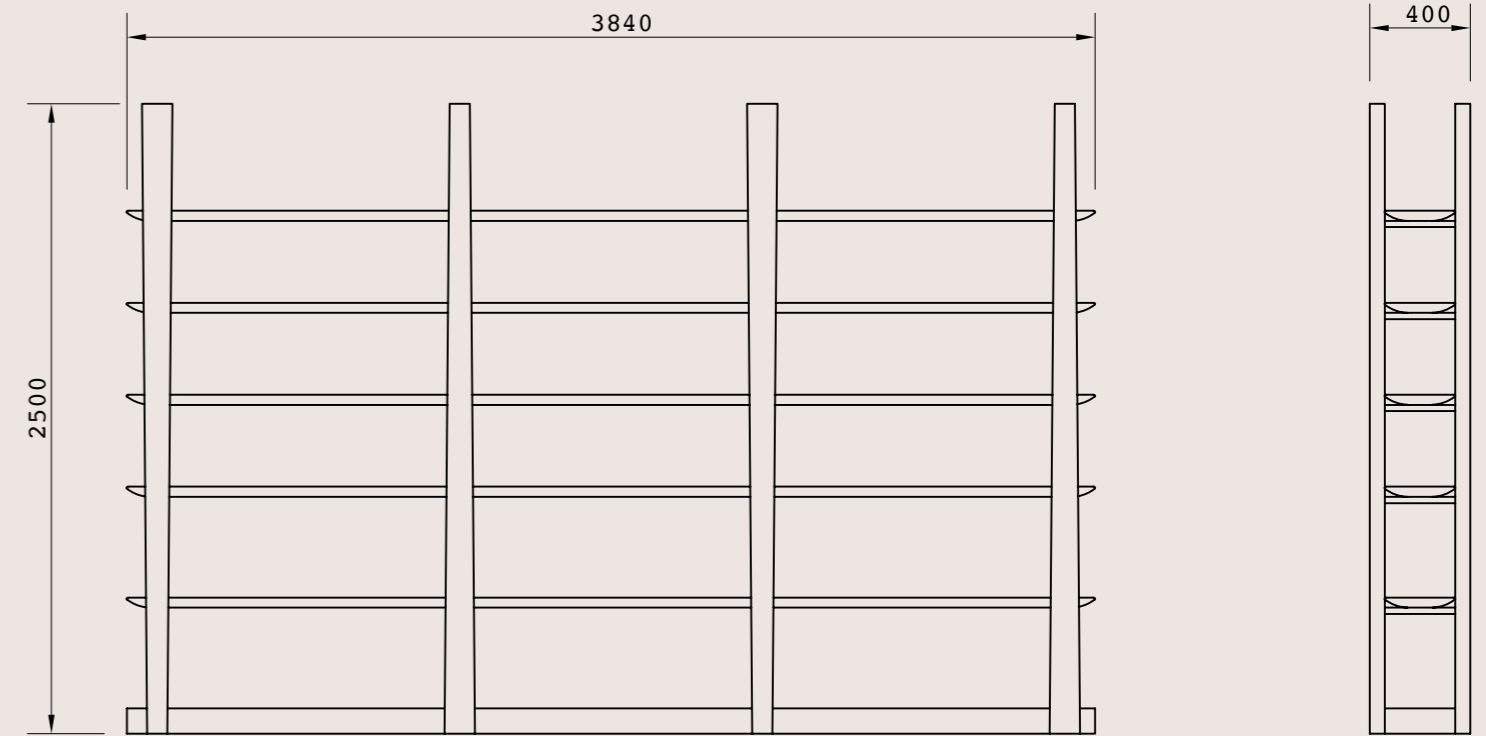

Tavolo JASMINE A

Materiali:

Pietra immagine / represented stone:
Grafite

Alternative: Invisibile Gray, Cristallo Imperiale, Verde Guatemala, Volakas, Calacatta, Travertino Titanio, Fior di Bosco

Metallo immagine / represented steel:
Vintage Champagne

Alternative: Vintage Steel, Bronzo, Vintage Brass, Nichel Nero Satinato, Profilo Mat

Console BAMBOO

Materiali:

Pietra immagine / represented stone:
Travertino Titanio

Alternative: Invisibile gray, Cristallo Imperiale, Verde Guatemala, Volakas, Calacatta, Fior di Bosco, Grafite

Metallo immagine / represented steel:
Vintage Champagne

Alternative: Bronzo, Profilo Mat, Nichel Nero Satinato, Vintage Brass, Vintage Steel

Libreria IRIS

Materiali:

Pietra immagine / represented stone:
Travertino Titanio

Alternative: Invisibile Gray, Cristallo Imperiale, Verde Guatemala, Volakas, Calacatta, Travertino Titanio, Fior di Bosco

Metallo immagine / represented steel:
Profilo Mat

Alternative: Vintage Steel, Vintage brass, Nichel Nero Satinato, Vintage Champagne, Bronzo