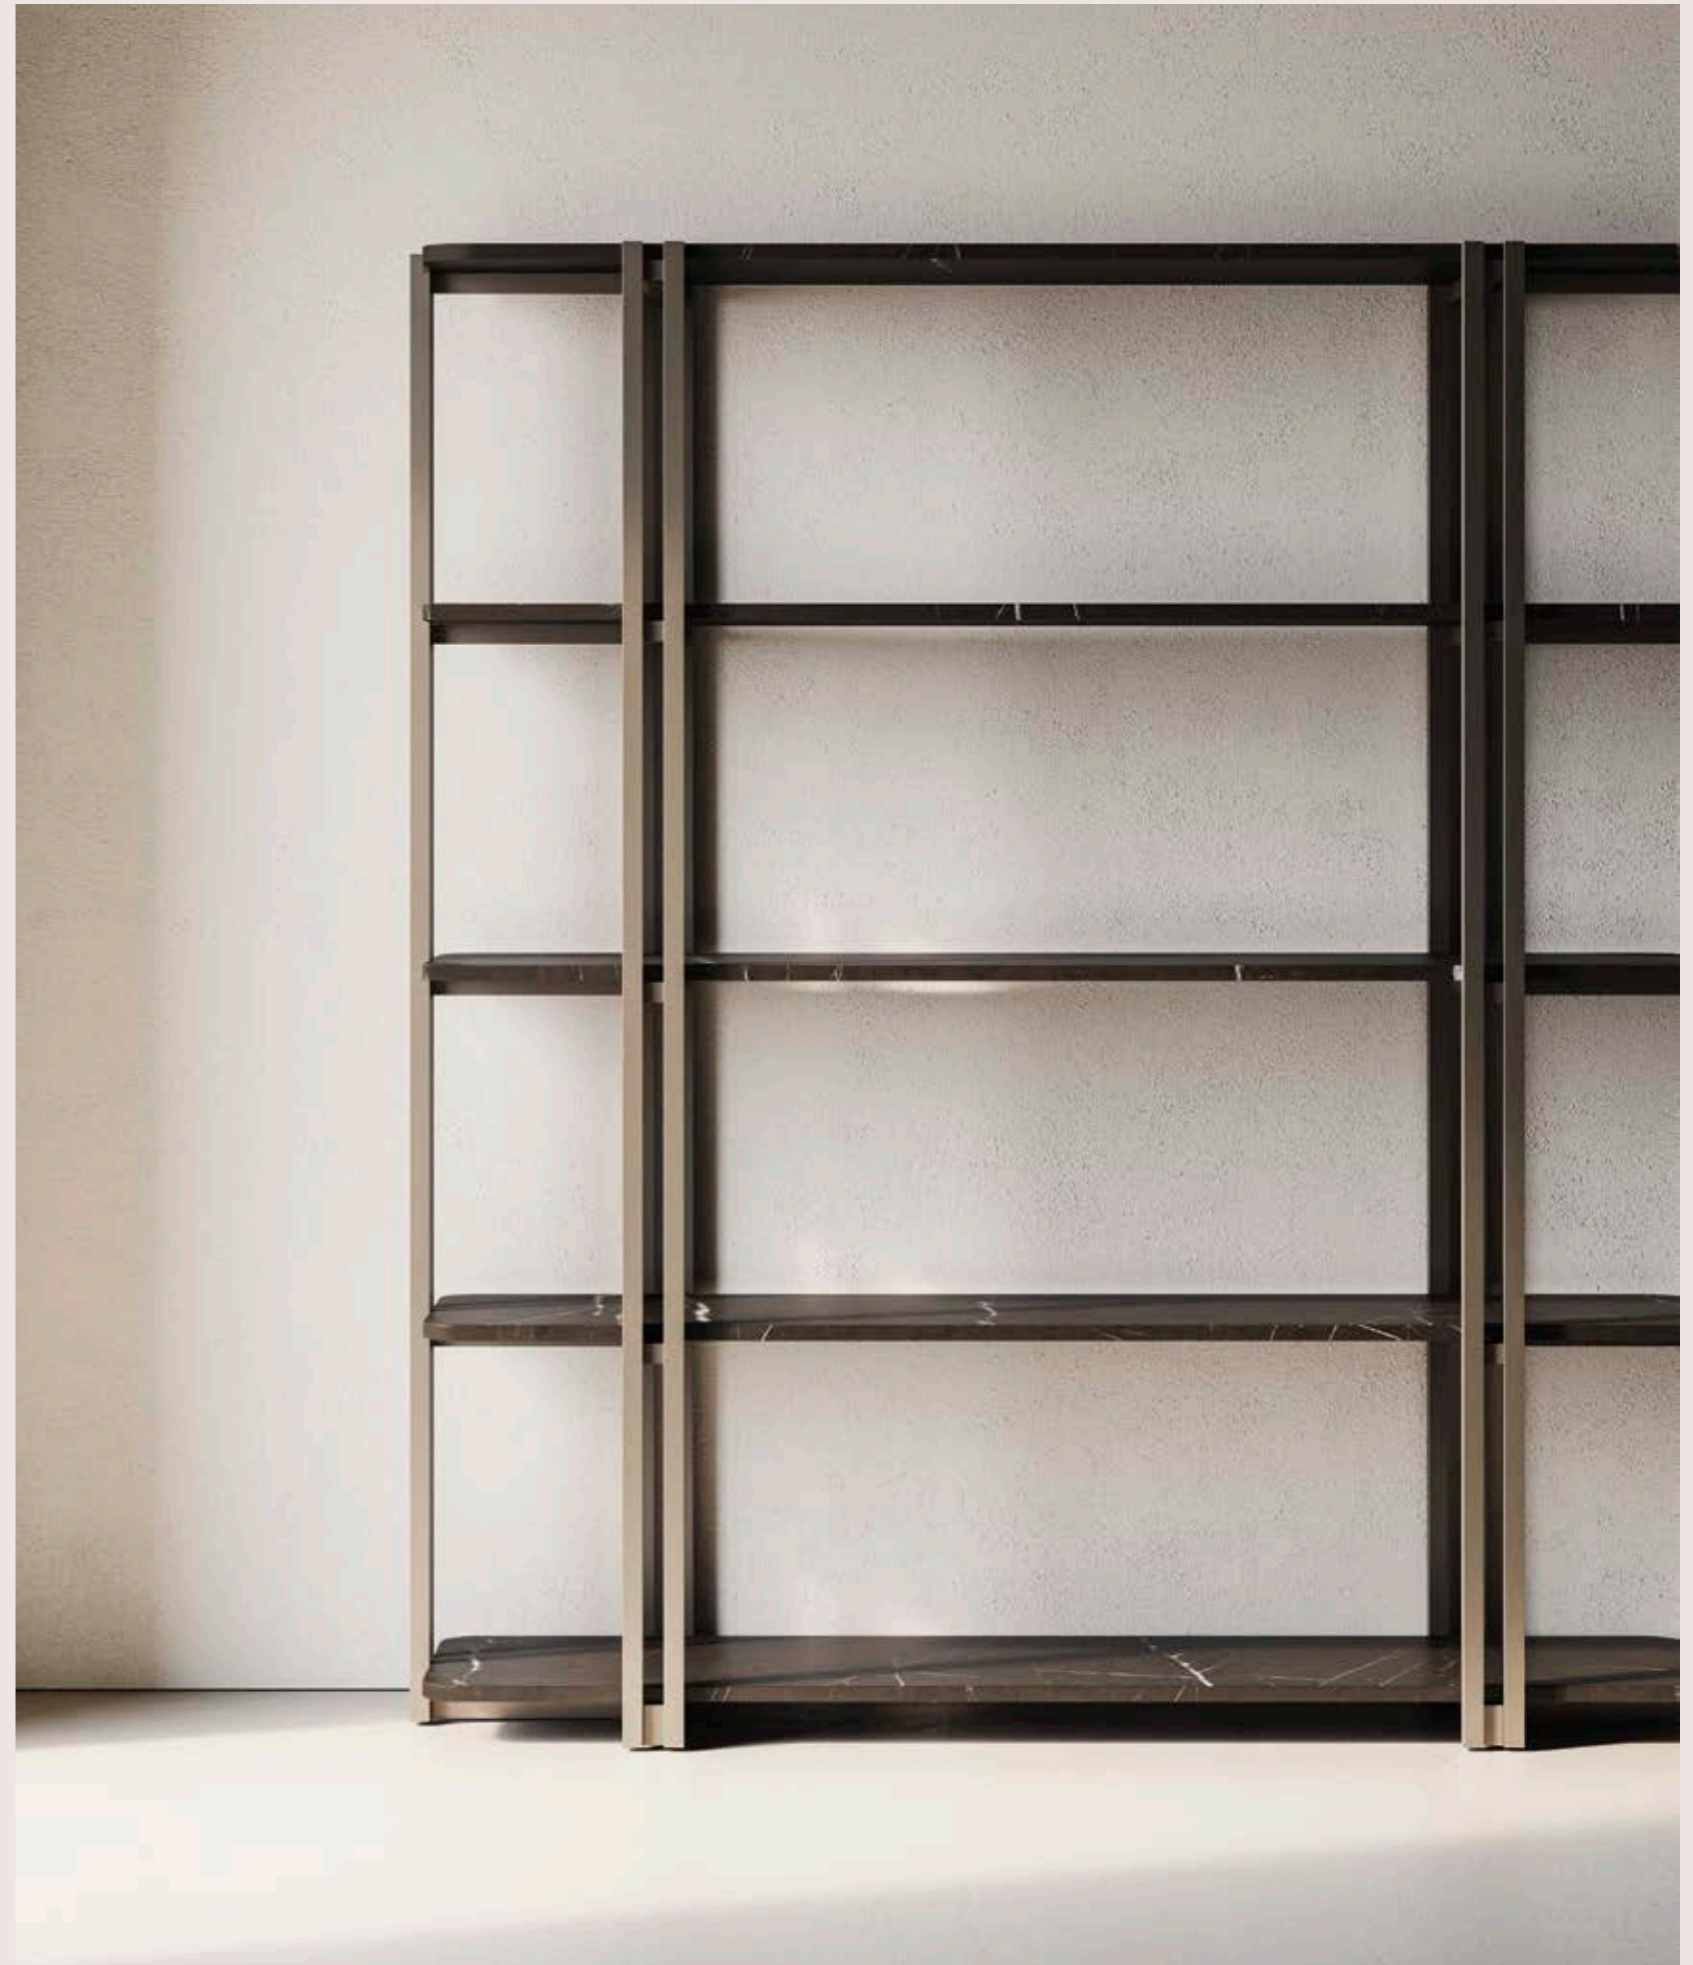

Libreria TULIP
Grafite levigato
Vintage Champagne