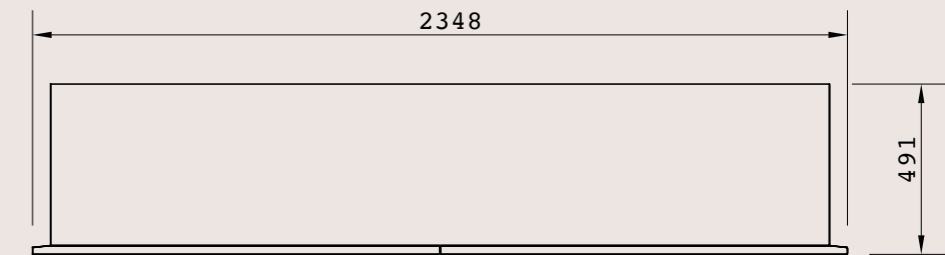

Libreria TULIP

Materiali:

Pietra immagine / represented stone:
Grafite

Alternative: Invisible Gray, Cristallo Imperiale, Verde Guatemala, Volakas, Calacatta, Travertino Titanio, Fior di Bosco

Metallo immagine / represented steel:
Vintage Champagne

Alternative: Vintage Steel, Vintage Brass, Nichel Nero Satinato, Profilo Mat, Bronzo

Console BLUEBELL 240

Materiali:

Pietra immagine / represented stone:
Grafite

Alternative: Invisible Gray, Cristallo Imperiale, Verde Guatemala, Volakas, Calacatta, Travertino Titanio, Fior di Bosco

Metallo immagine / represented steel:
Vintage Champagne

Alternative: Vintage steel, Vintage Brass, Nichel Nero Satinato, Profilo Mat, Bronzo

Legno / Wood: Rovere Termo Trattato

Alternative: Noce Canaletto, Castagno Termo Trattato

Console BLUEBELL 130

Materiali:

Pietra immagine / represented stone:
Grafite

Alternative: Invisible Gray, Cristallo Imperiale, Verde Guatemala, Volakas, Calacatta, Travertino Titanio, Fior di Bosco

Metallo immagine / represented steel:
Vintage Champagne

Alternative: Vintage steel, Vintage brass, Nichel nero satinato, Profilo Mat, Bronzo

Legno / Wood: Rovere Termo Trattato

Alternative: Noce Canaletto, Castagno Termo Trattato