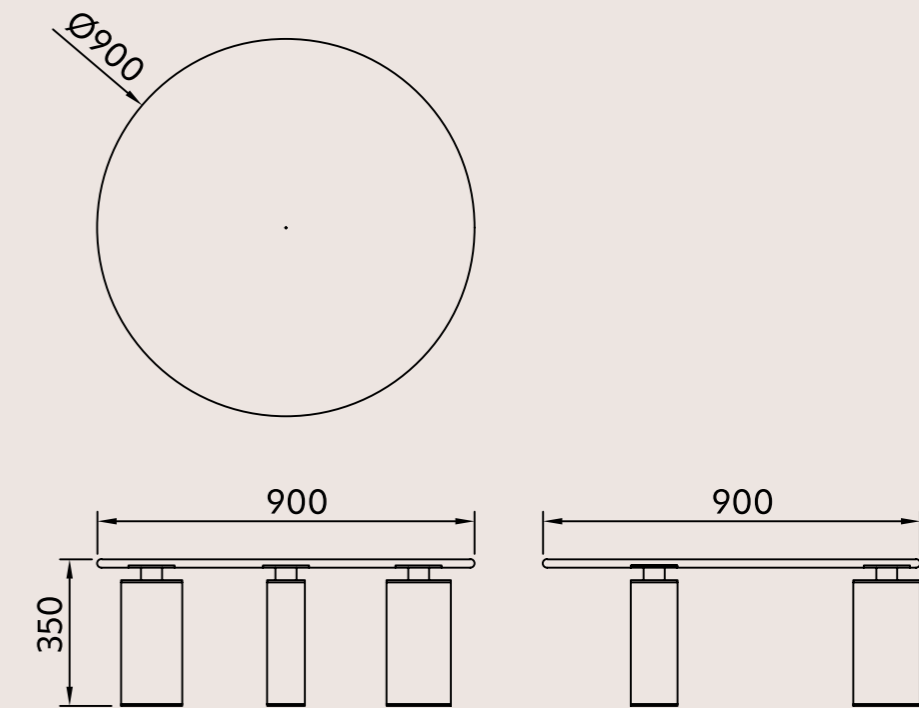

Tavolino LOTUS R 90

Materiali:

Pietra immagine / represented stone:
Volakas

Alternative: Invisibile Gray, Cristallo Imperiale, Verde Guatemala, Calacatta, Travertino Titanio, Fior di Bosco, Grafite

Metallo immagine / represented steel:
Nichel Nero Satinato

Alternative: Vintage Steel, Vintage Champagne, Vintage Brass, Profilo Mat, Bronzo