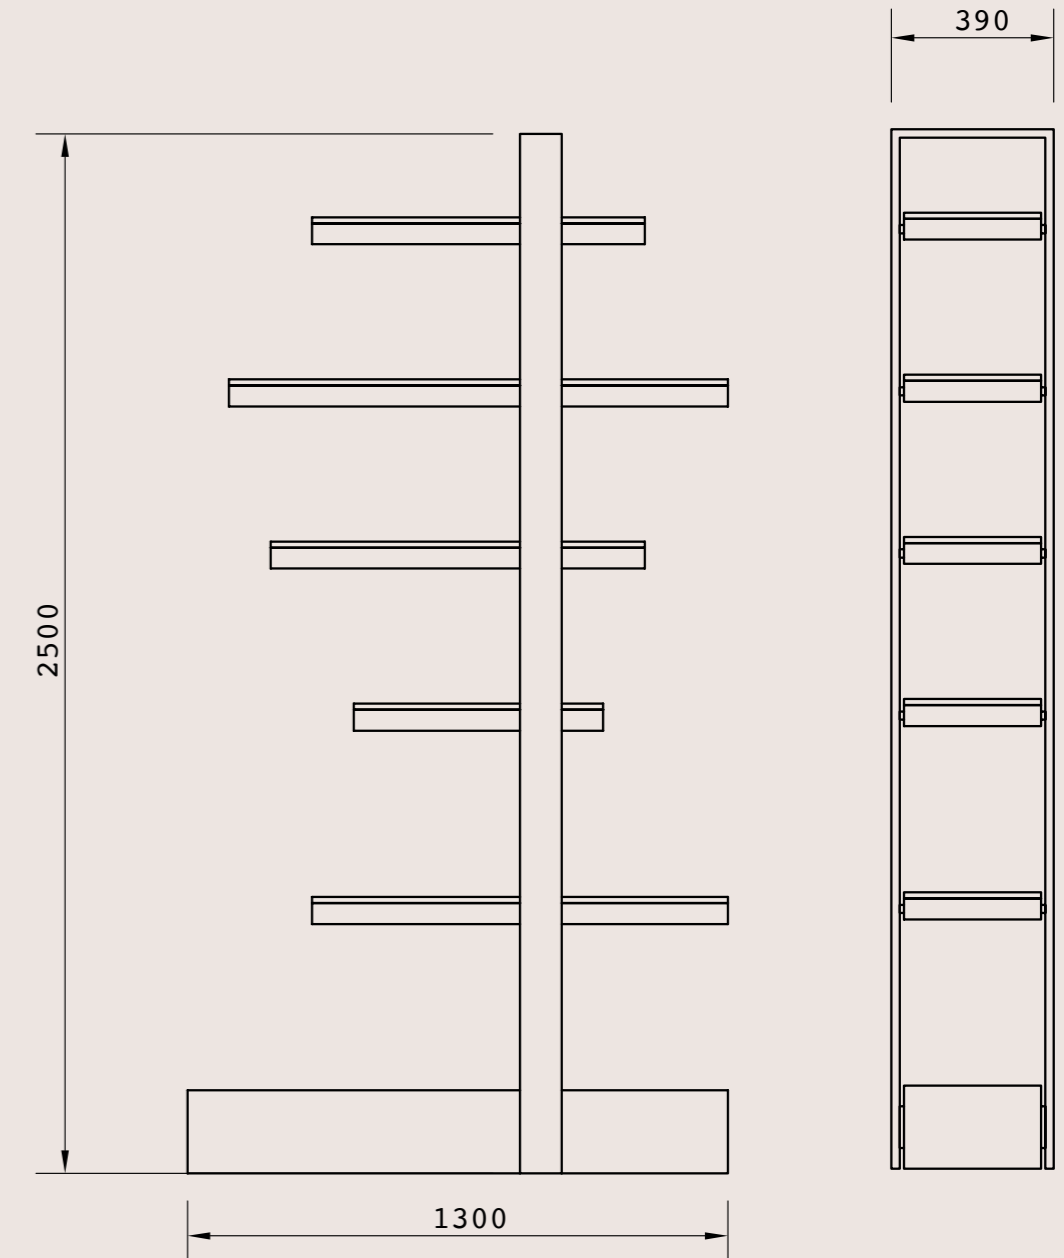

Tavolino JASMINE E

Materiali:

Pietra immagine / represented stone:
Travertino Titanio

Alternative: Invisible Gray, Cristallo Imperiale, Verde Guatemala, Volakas, Calacatta, Fior di Bosco, Grafite

Metallo immagine / represented steel:
Vintage Champagne

Alternative: Vintage Steel, Vintage Brass, Nichel Nero Satinato, Profilo Mat, Bronzo

Libreria IRIS

Materiali:

Pietra immagine / represented stone:
Travertino Titanio

Alternative: Invisible Gray, Cristallo Imperiale, Verde Guatemala, Volakas, Calacatta, Travertino Titanio, Fior di Bosco

Metallo immagine / represented steel:
Profilo Mat

Alternative: Vintage Steel, Vintage brass, Nichel Nero Satinato, Vintage Champagne, Bronzo

Tavolo JASMINE R

Materiali:

Pietra immagine / represented stone:
Calacatta

Alternative: Invisibile Gray, Cristallo Imperiale, Verde Guatemala, Volakas, Travertino Titanio, Fior di Bosco, Grafite

Metallo immagine / represented steel:
Vintage Brass

Alternative: Vintage Champagne, Vintage Steel, Nichel Nero Satinato, Profilo Mat, Bronzo