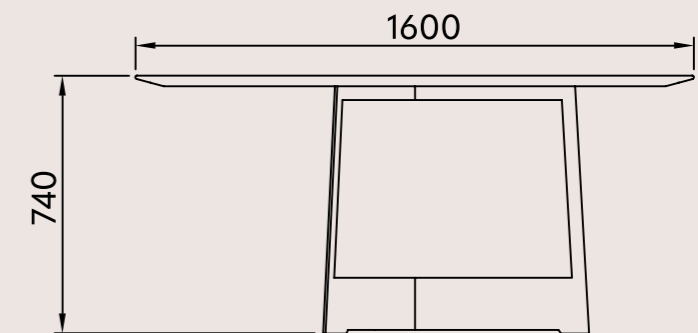

Tavolo DANDELION R 160

Materiali:

Pietra immagine / represented stone:
Verde Guatemala

Alternative: Invisible Gray, Cristallo Imperiale, Volakas, Calacatta, Travertino Titanio, Fior di Bosco, Grafite

Metallo immagine / represented steel:
Profilo Mat

Alternative: Vintage steel, Vintage Champagne, Vintage Brass, Nichel Nero satinato, Bronzo