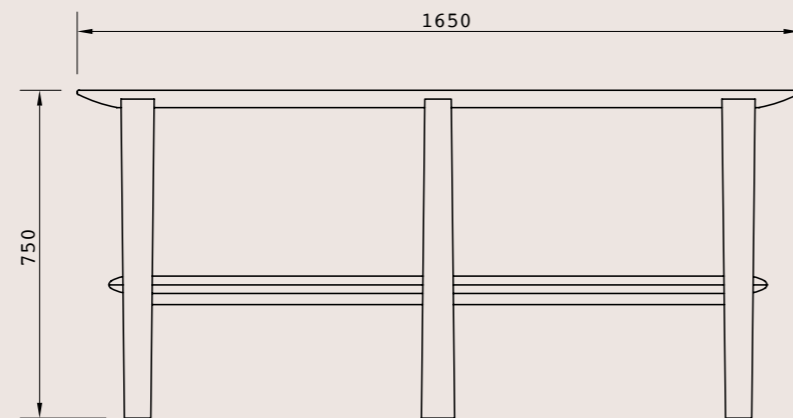

Tavolo JASMINE A

Materiali:

Pietra immagine / represented stone:
Grafite

Alternative: Invisibile Gray, Cristallo Imperiale, Verde Guatemala, Volakas, Calacatta, Travertino Titanio, Fior di Bosco

Metallo immagine / represented steel:
Vintage Champagne

Alternative: Vintage Steel, Bronzo, Vintage Brass, Nichel Nero Satinato, Profilo Mat

Console BAMBOO

Materiali:

Pietra immagine / represented stone:
Travertino Titanio

Alternative: Invisibile gray, Cristallo Imperiale, Verde Guatemala, Volakas, Calacatta, Fior di Bosco, Grafite

Metallo immagine / represented steel:
Vintage Champagne

Alternative: Bronzo, Profilo Mat, Nichel Nero Satinato, Vintage Brass, Vintage Steel

Libreria IRIS

Materiali:

Pietra immagine / represented stone:
Travertino Titanio

Alternative: Invisibile Gray, Cristallo Imperiale, Verde Guatemala, Volakas, Calacatta, Travertino Titanio, Fior di Bosco

Metallo immagine / represented steel:
Profilo Mat

Alternative: Vintage Steel, Vintage brass, Nichel Nero Satinato, Vintage Champagne, Bronzo