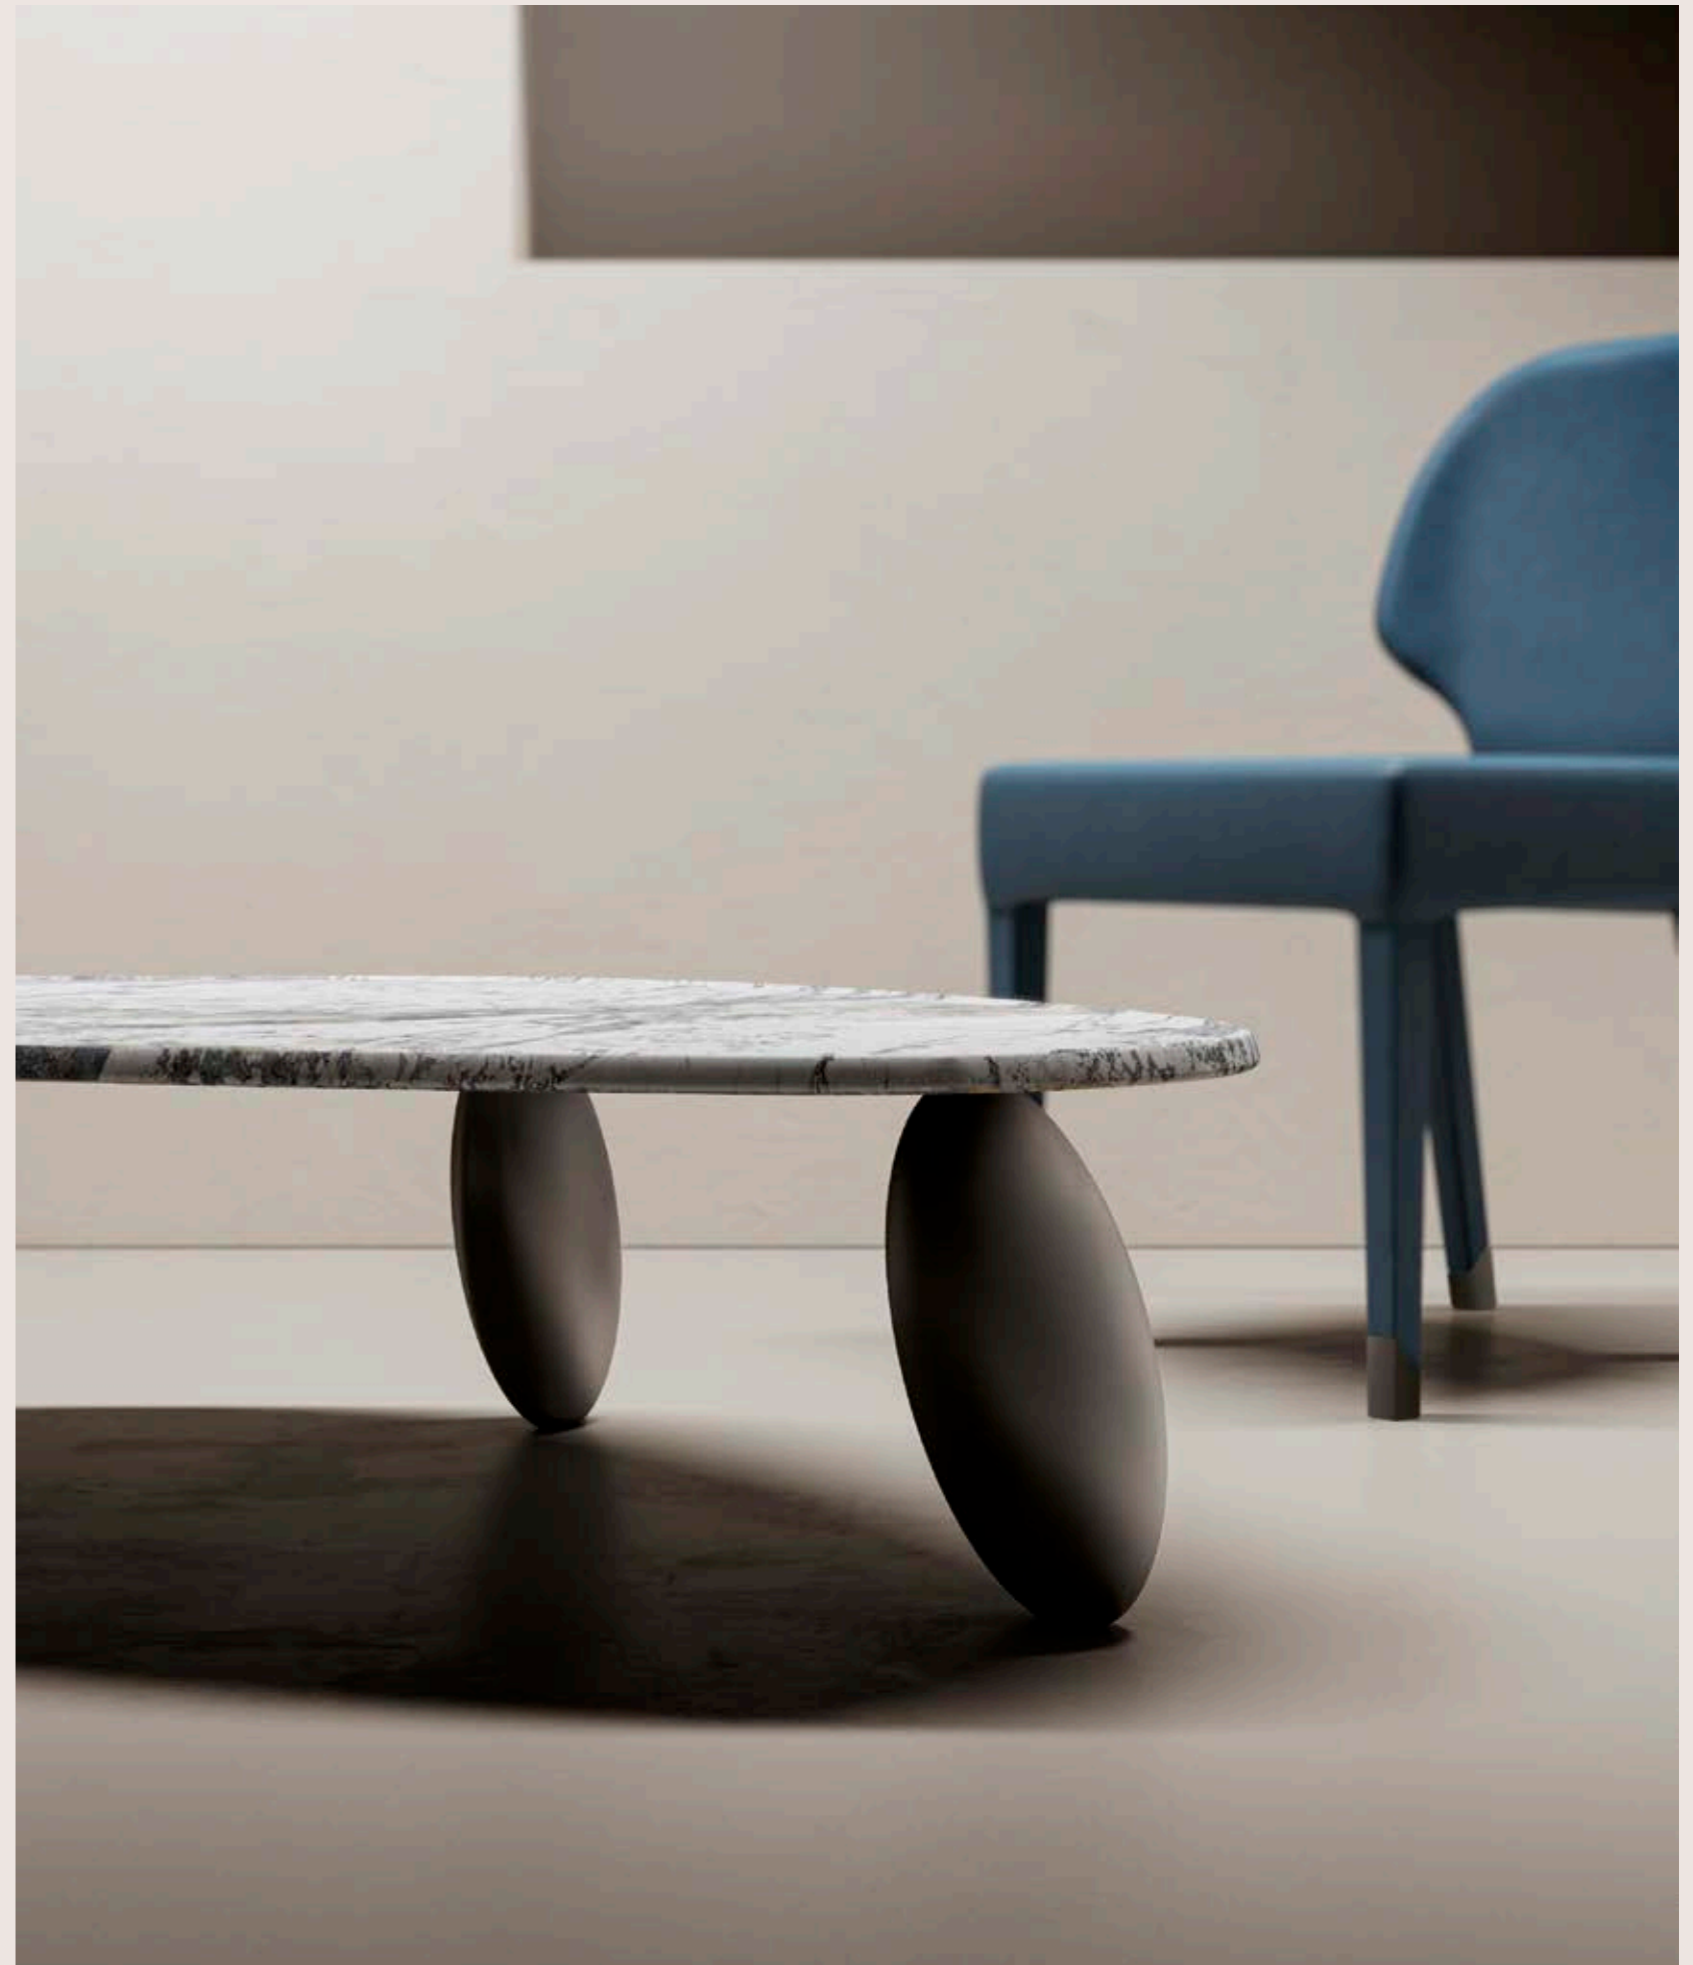

Poltroncina PRINCE  
Pelle Fresco Blu  
Nichel Nero satinato

**Tavolo JASMINE E**  
Travertino Titanio  
Vintage Champagne

**Poltroncina PRINCE**  
Pelle Bengali Green  
Vintage Champagne

**Tavolo JASMINE E**  
Travertino Titanio  
Vintage Champagne