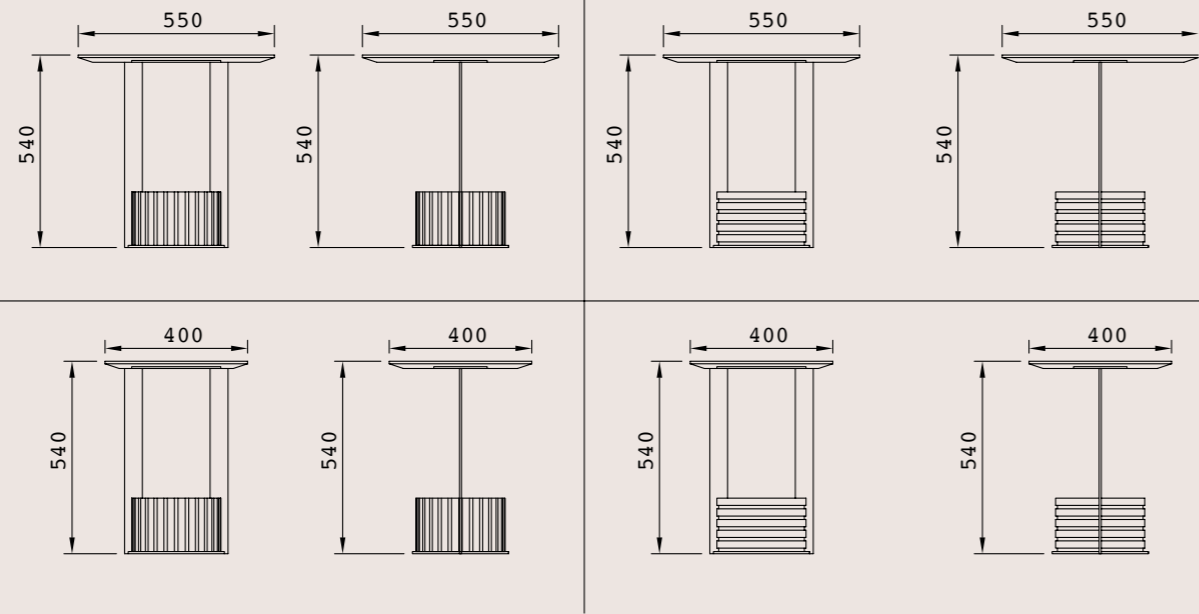

Tavolino DAISY DOUBLE LEG

Materiali:

Pietra immagine / represented stone:
Fior di bosco

Alternative: Invisible Gray, Verde Guatemala, Volakas, Calacatta, Travertino Titanio, Cristallo Imperiale, Grafite

Metallo immagine / represented steel:
Bronzo

Alternative: Vintage Steel, Vintage Champagne, Vintage Brass, Nikel Nero Satinato, Profilo Mat

Poltroncina KING

Materiali:

Pelle immagine / represented leather:
India

Alternative: Noce di Pecan, Amianto, Fresco Blu, Bengali Green

Metallo immagine / represented steel:
Bronzo

Alternative: Nichel Nero Satinato, Vintage Champagne, Profilo Mat