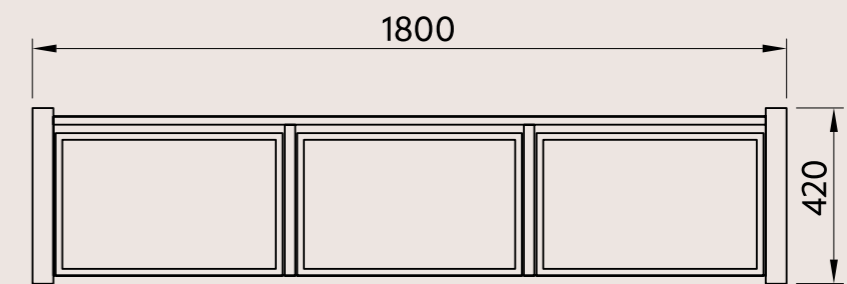

Console CALLA 180

Materiali:

Pietra immagine / represented stone:
Cristallo Imperiale

Alternative: Invisible gray, Verde Guatemala, Volakas, Calacatta, Travertino Titanio, Fior di Bosco, Grafite

Metallo immagine / represented steel:
Profilo Mat

Alternative: Vintage steel, Vintage Champagne, Vintage Brass, Nichel Nero Satinato, Profilo Mat, Bronzo