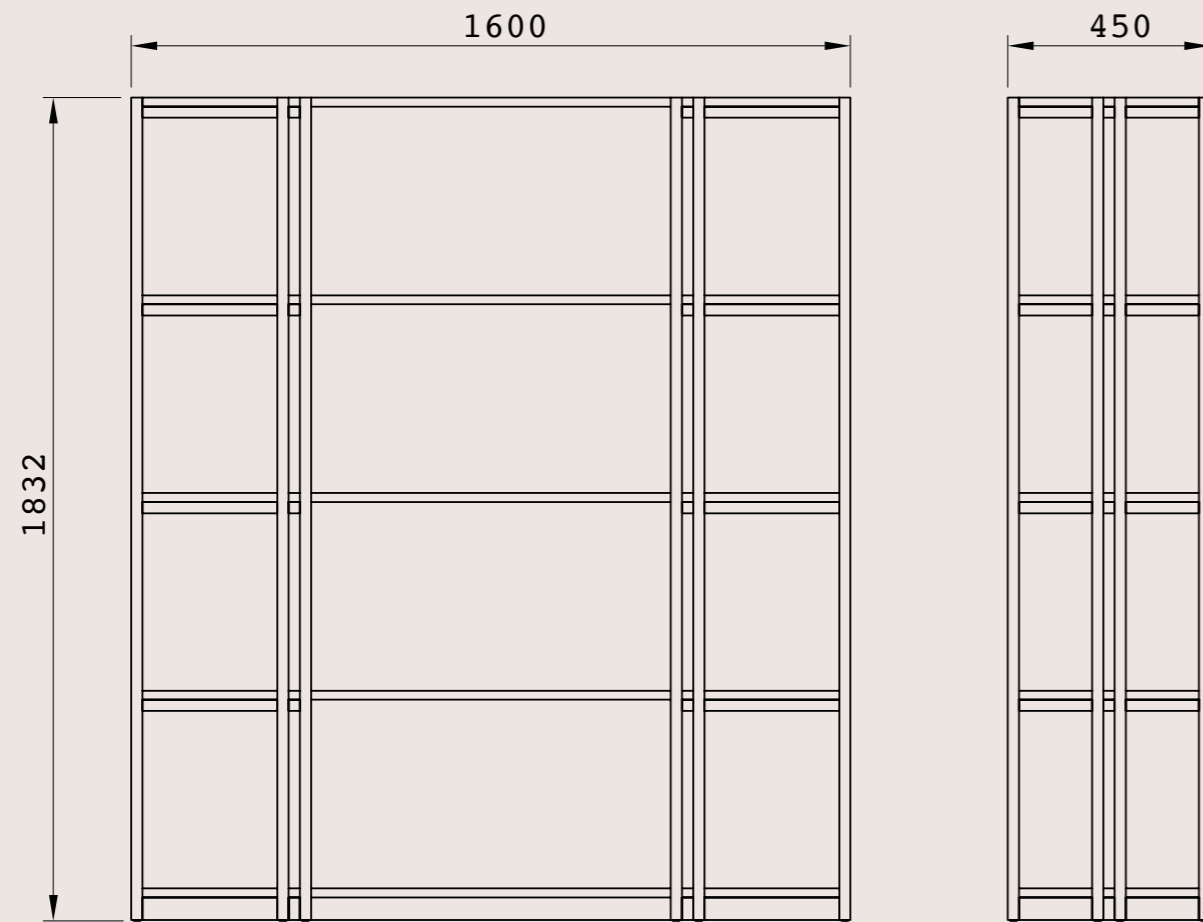

Libreria TULIP

Materiali:

Pietra immagine / represented stone:
Grafite

Alternative: Invisible Gray, Cristallo Imperiale, Verde Guatemala, Volakas, Calacatta, Travertino Titanio, Fior di Bosco

Metallo immagine / represented steel:
Vintage Champagne

Alternative: Vintage Steel, Vintage Brass, Nichel Nero Satinato, Profilo Mat, Bronzo

Console BLUEBELL 240

Materiali:

Pietra immagine / represented stone:
Grafite

Alternative: Invisible Gray, Cristallo Imperiale, Verde Guatemala, Volakas, Calacatta, Travertino Titanio, Fior di Bosco

Metallo immagine / represented steel:
Vintage Champagne

Alternative: Vintage steel, Vintage Brass, Nichel Nero Satinato, Profilo Mat, Bronzo

Legno / Wood: Rovere Termo Trattato

Alternative: Noce Canaletto, Castagno Termo Trattato