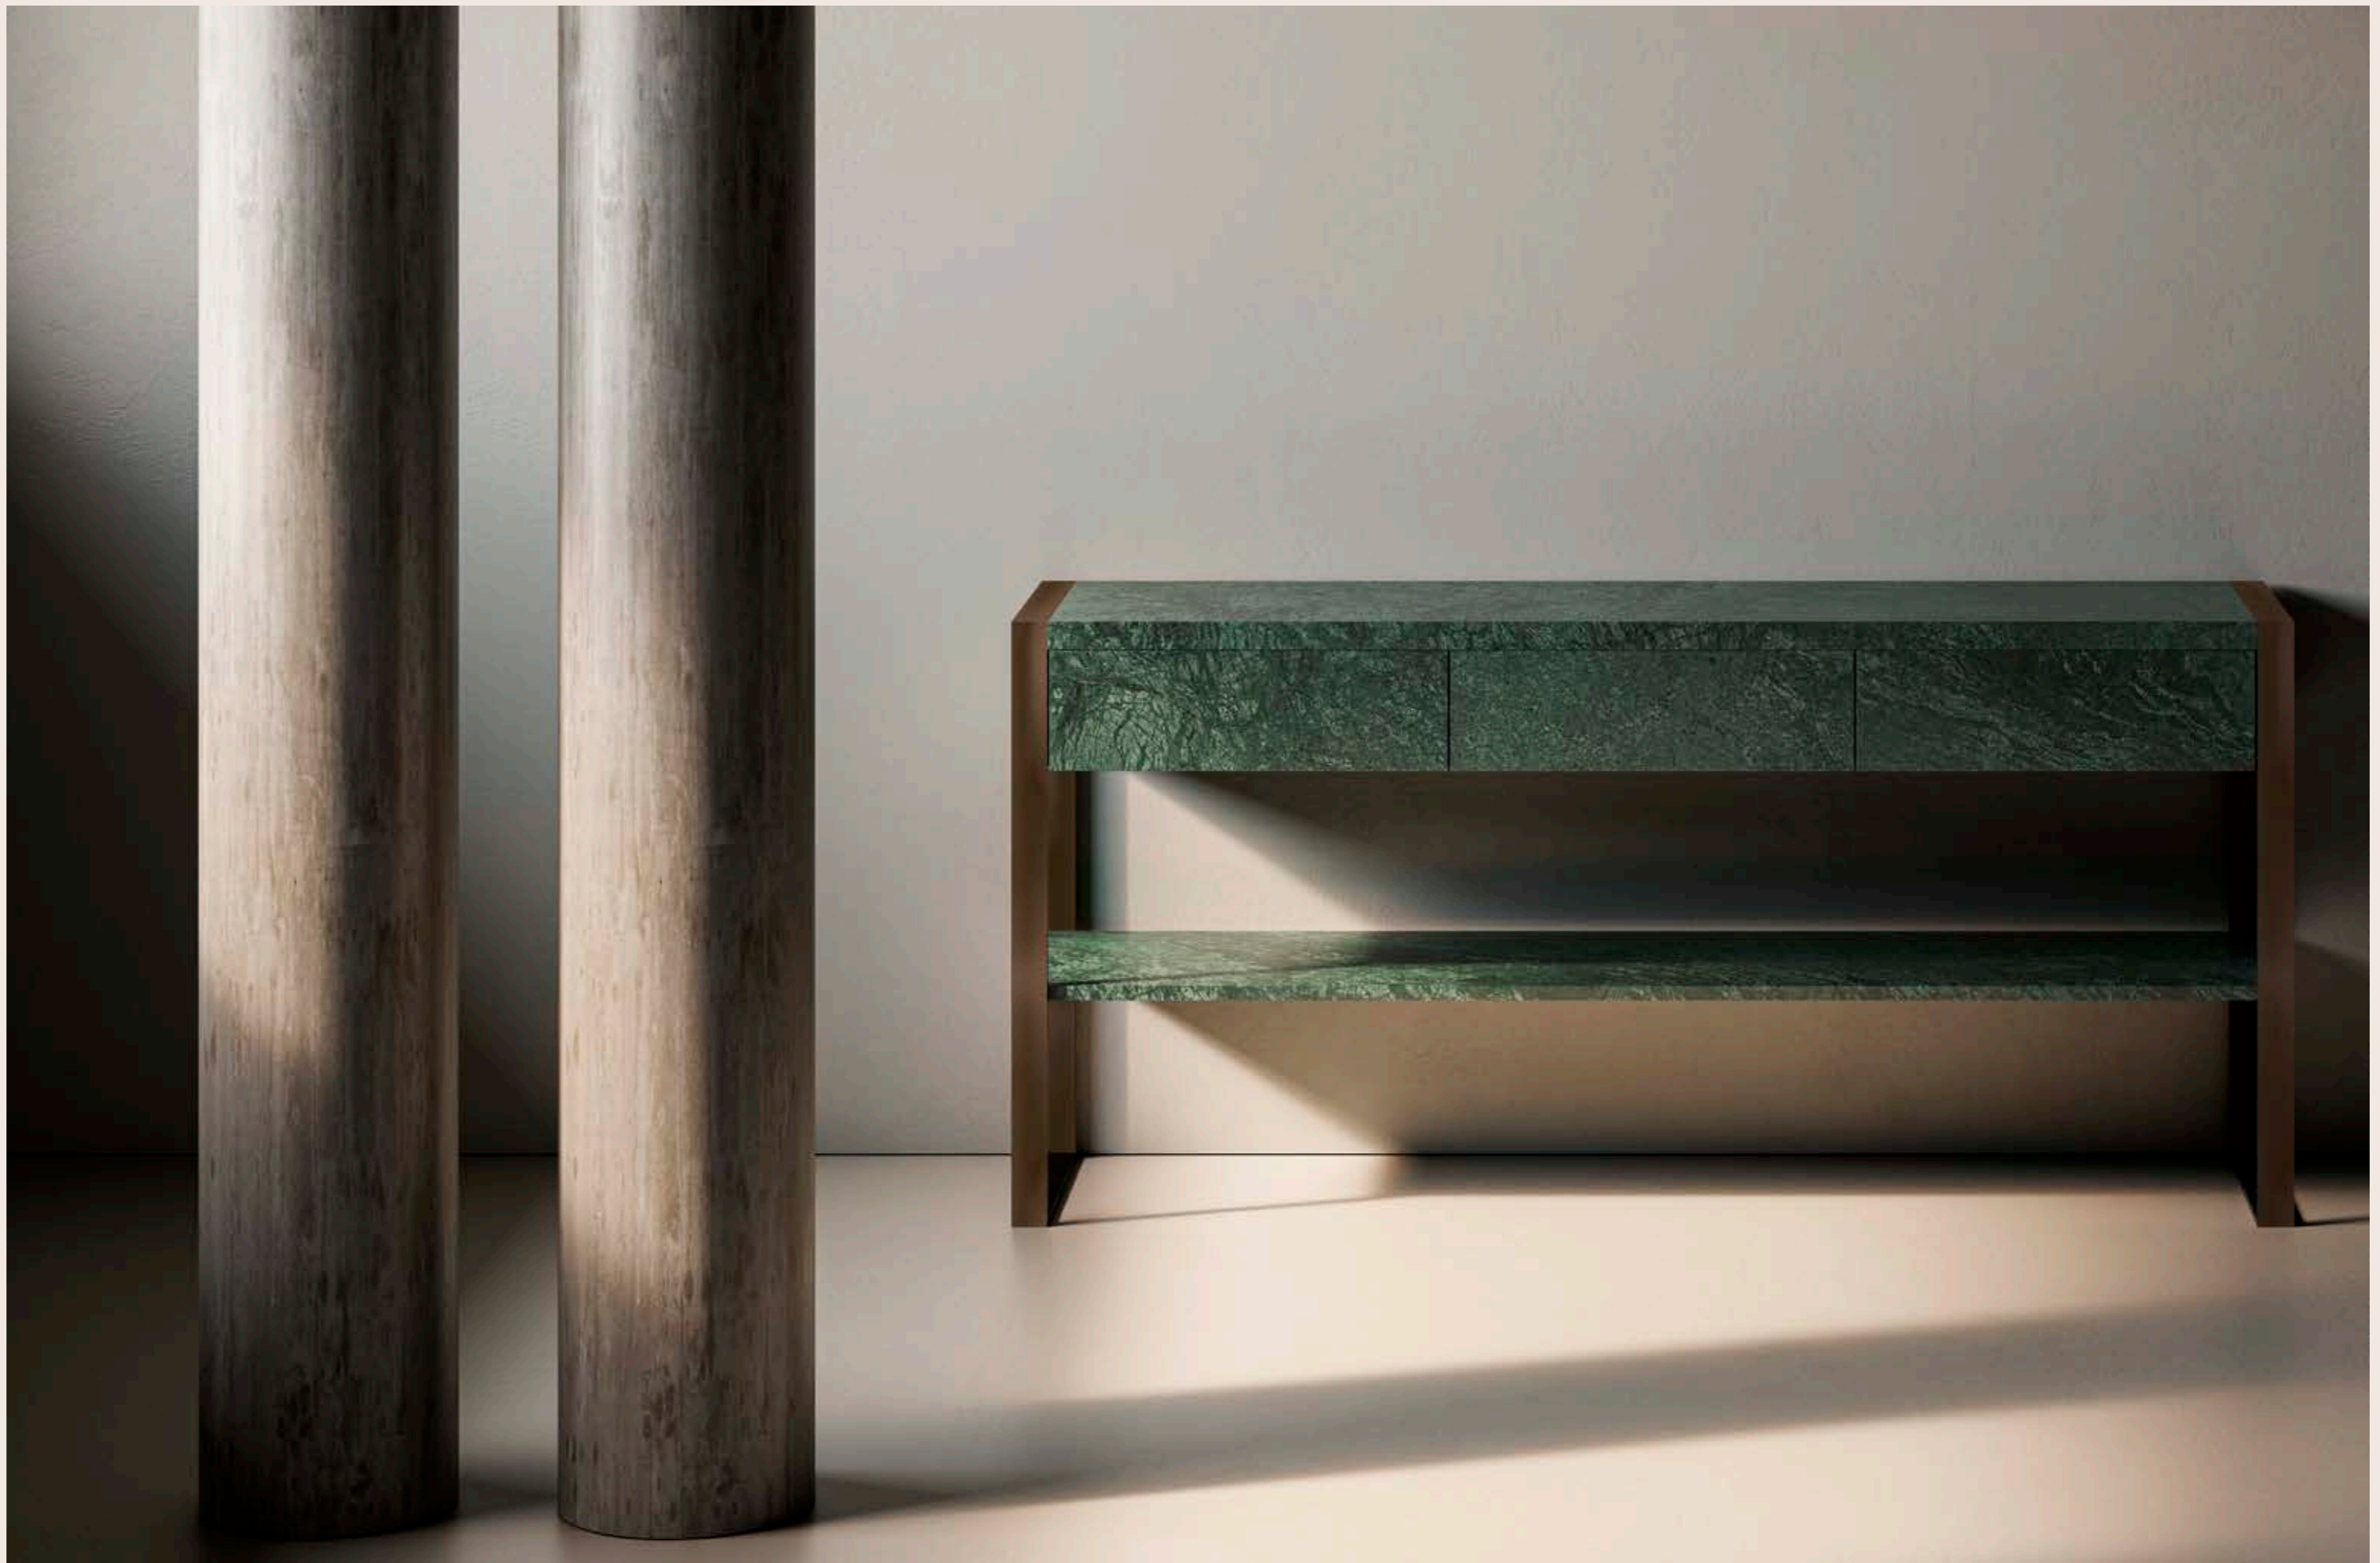

Console DANDELION 180
Verde Guatemala levigato
Profilo Mat