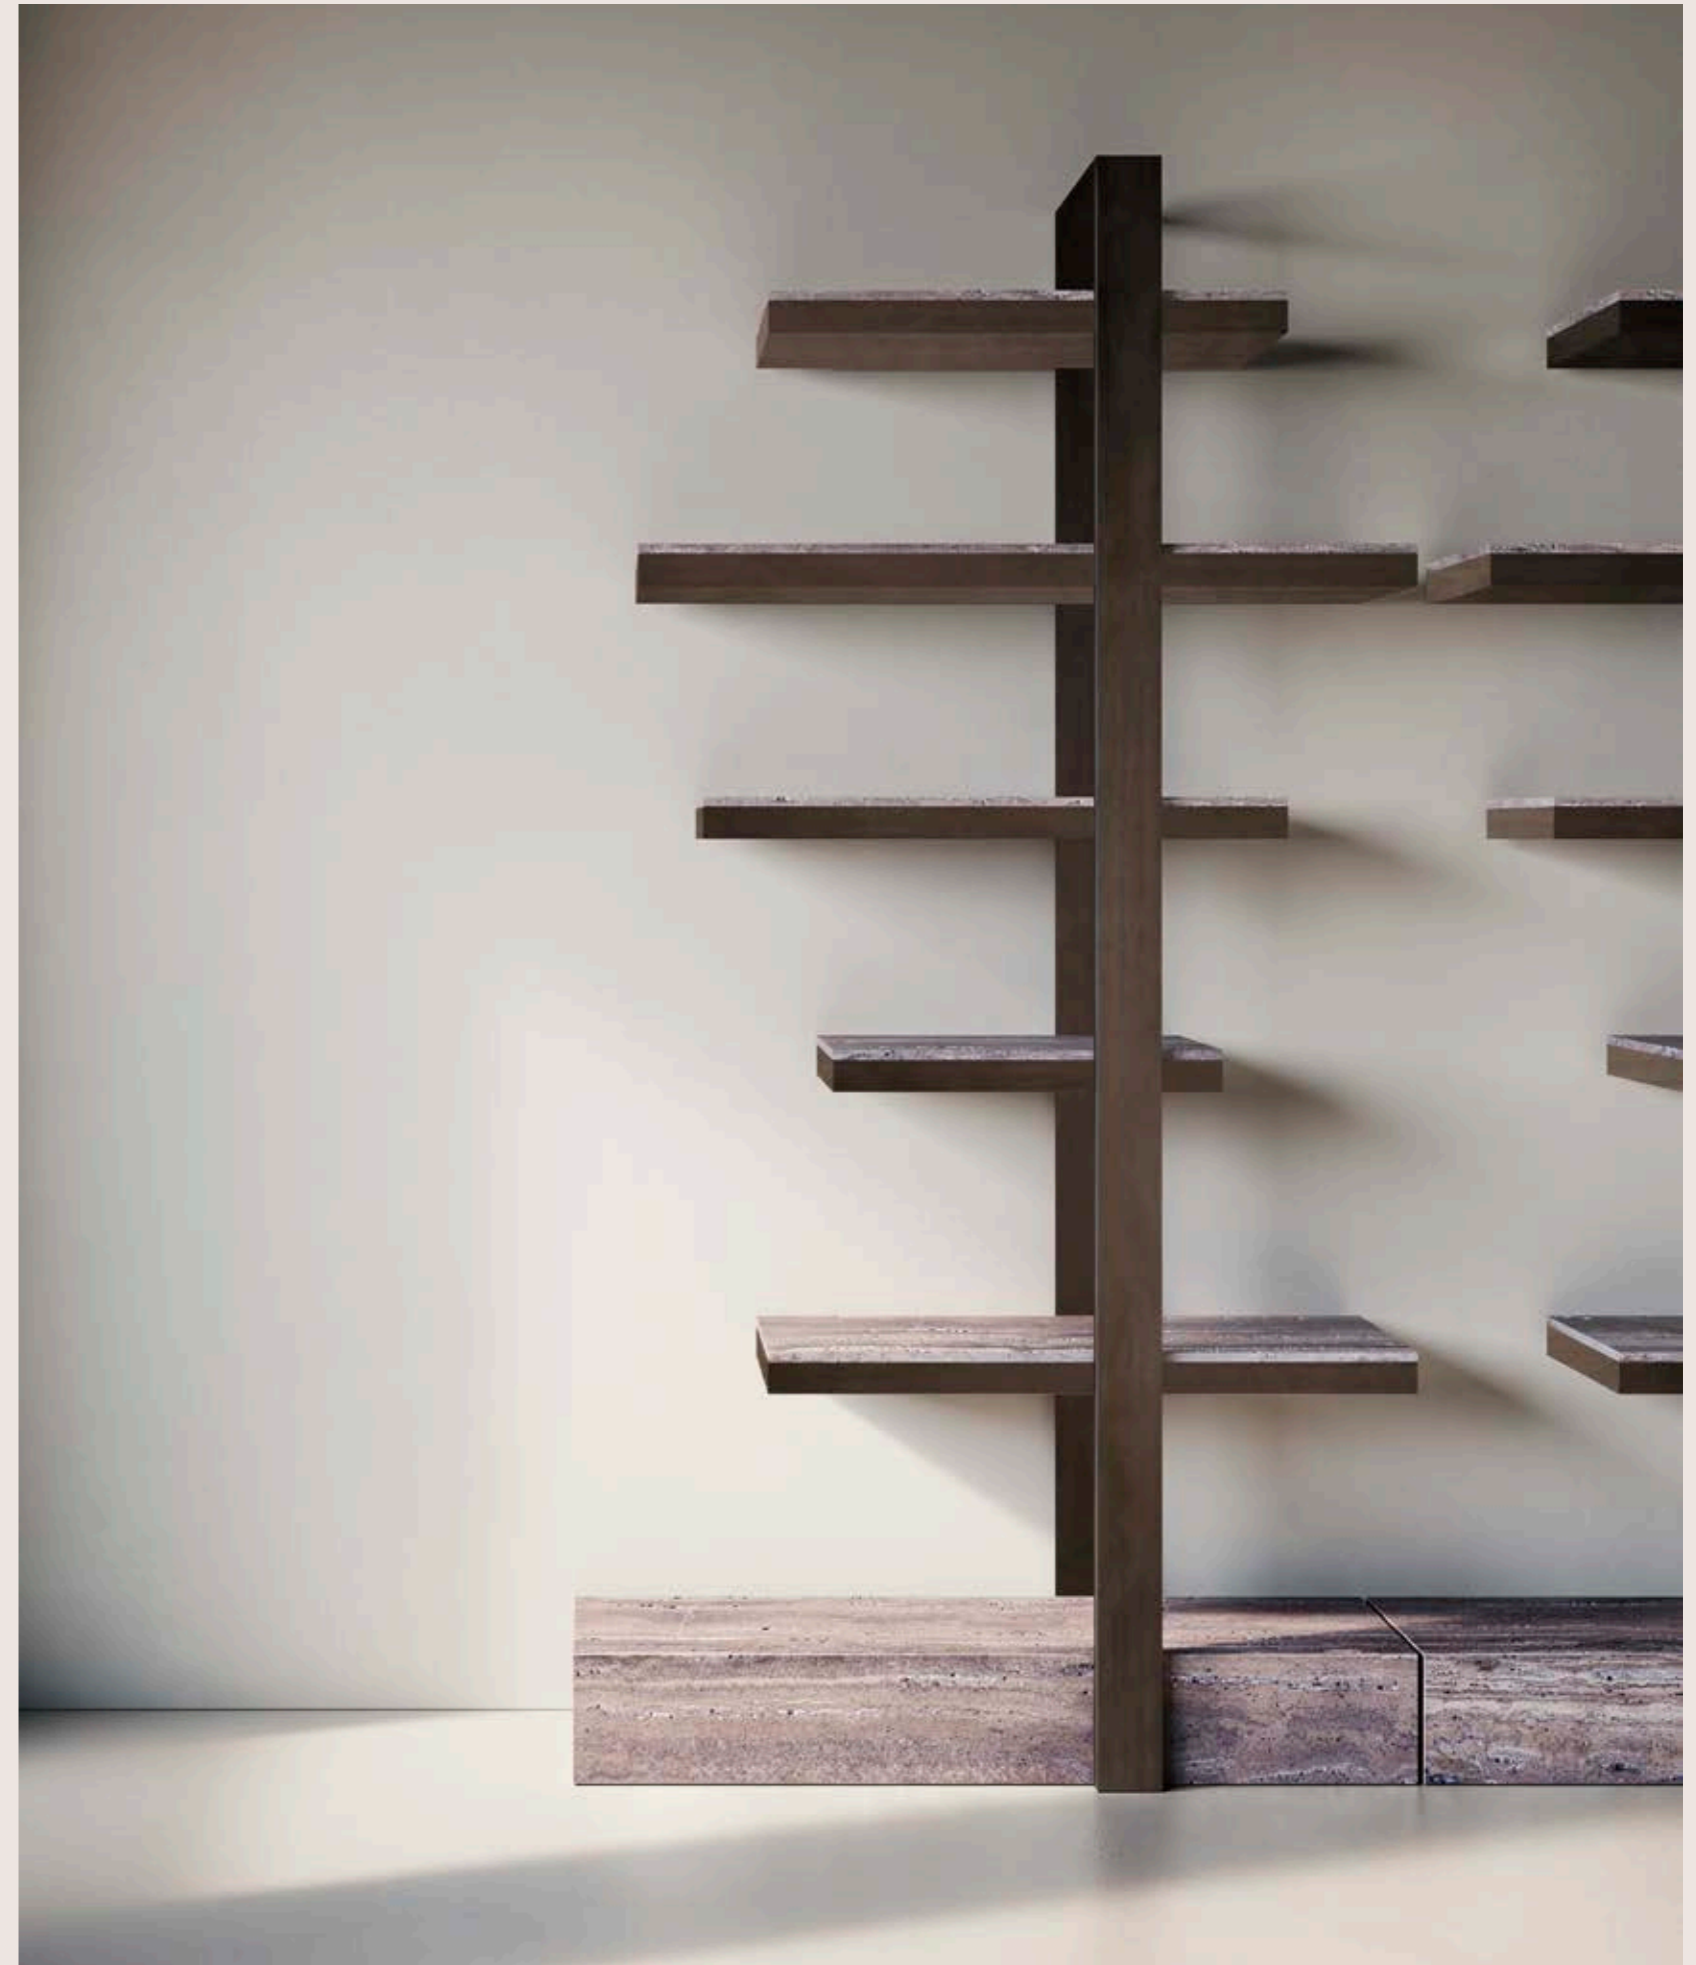

Poltroncina PRINCE  
Pelle Bengali Green  
Vintage Champagne

**Tavolo JASMINE R**  
Travertino Titanio  
Profilo Mat

**Libreria IRIS**  
Travertino Titanio  
Profilo Mat

**Poltroncina PRINCE**  
Pelle India  
Profilo Mat