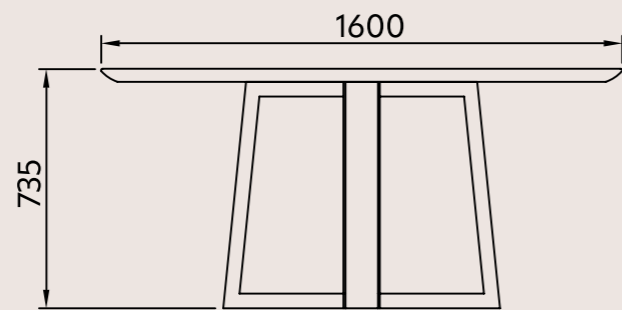

Tavolo CALLA 160

Materiali:

Pietra immagine / represented stone:
Cristallo Imperiale

Alternative: Invisible Gray, Verde Guatemala, Volakas, Calacatta, Travertino Titanio, Fior di Bosco, Grafite

Metallo immagine / represented steel:
Profilo Mat

Alternative: Vintage Steel, Vintage Champagne, Vintage Brass, Nichel Nero Satinato, Bronzo