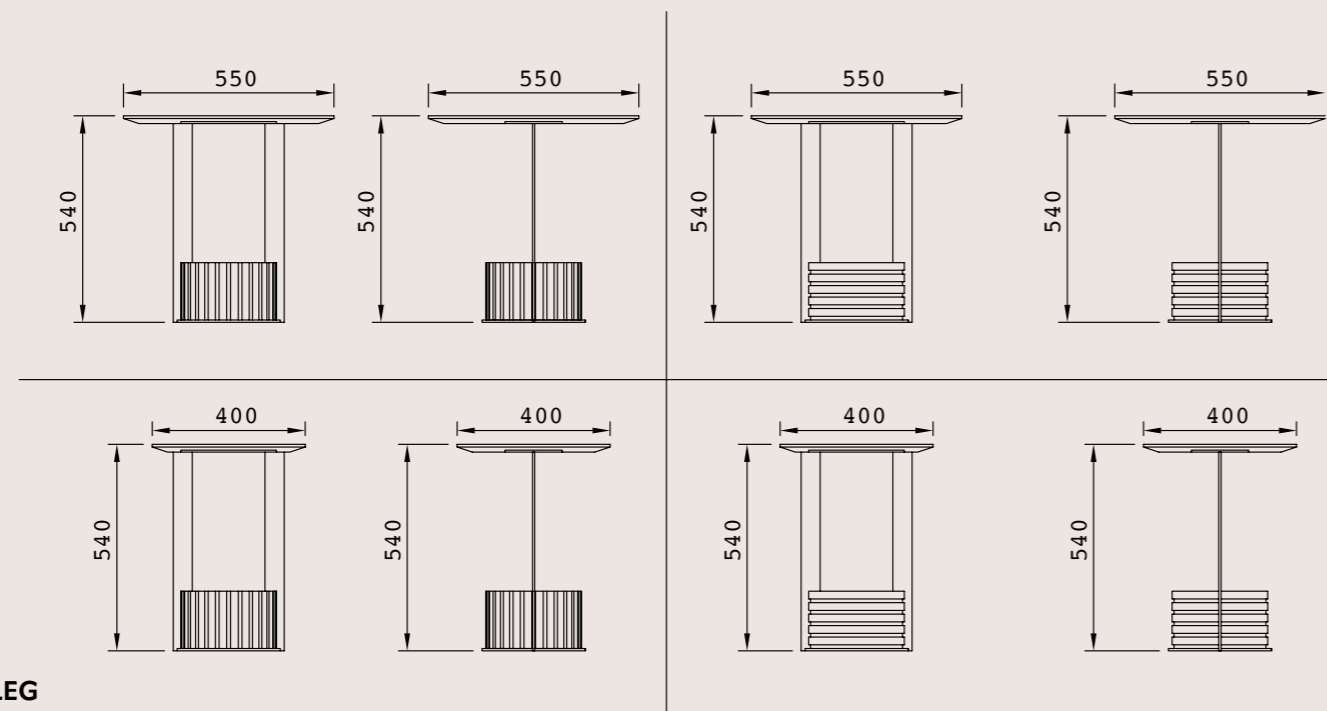

Tavolino DAISY DOUBLE LEG

Materiali:

Pietra/
Metallo/
Legno/

Poltroncina KING

Materiali:

Pietra/
Metallo/
Legno/