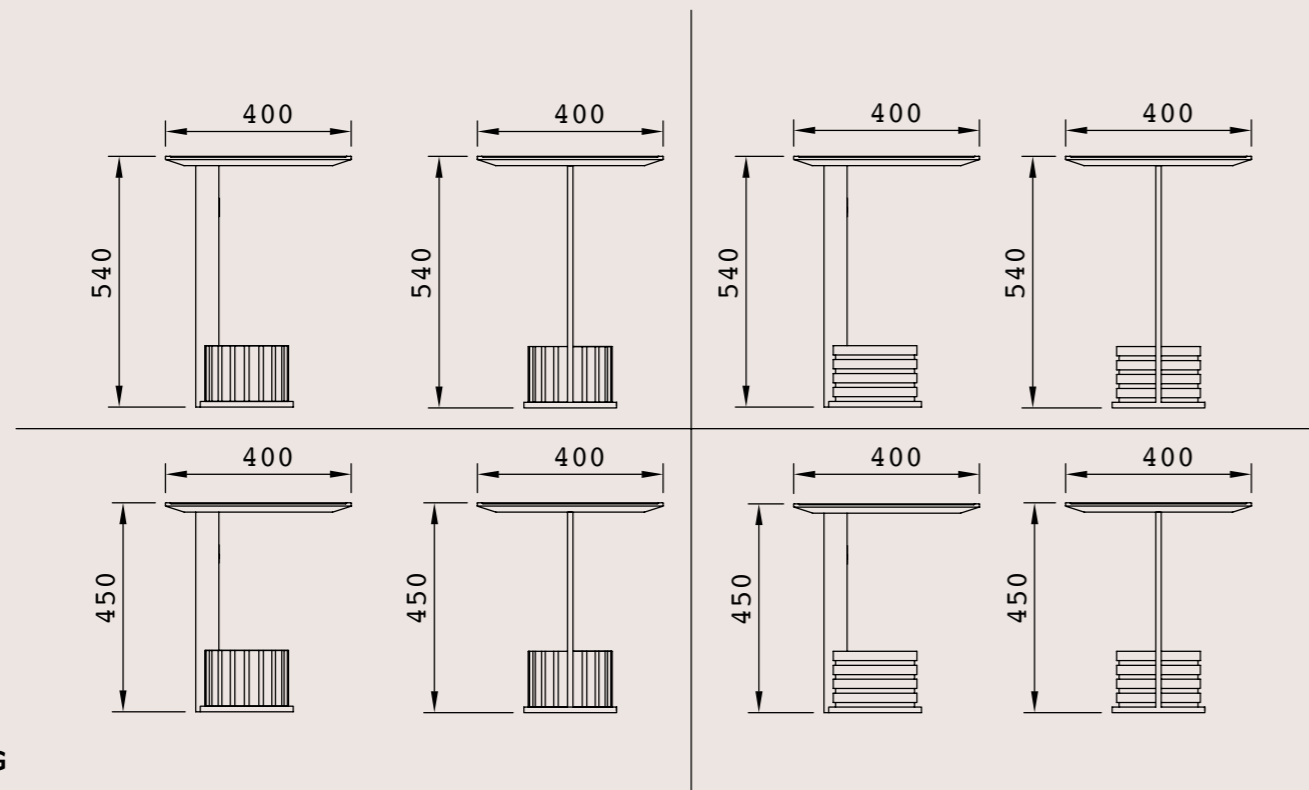

Tavolino DAISY SINGLE LEG

Materiali:

Pietra/
Metallo/
Legno/

Poltroncina PRINCE

Materiali:

Pietra/
Metallo/
Legno/