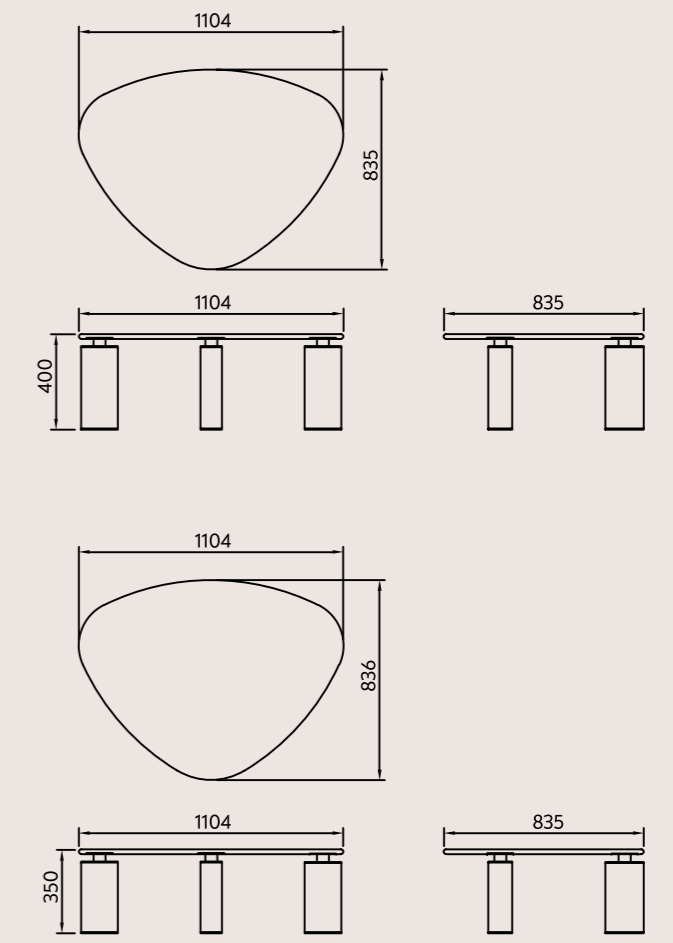

Console LILY 150

Materiali:

Pietra/
Metallo/
Legno/

Tavolini LOTUS DOUBLE A 110

Materiali:

Pietra/
Metallo/
Legno/

Tavolo LOTUS A 280

Materiali:

Pietra/
Metallo/
Legno/

Tavolino LOTUS R 90

Materiali:

Pietra/
Metallo/
Legno/