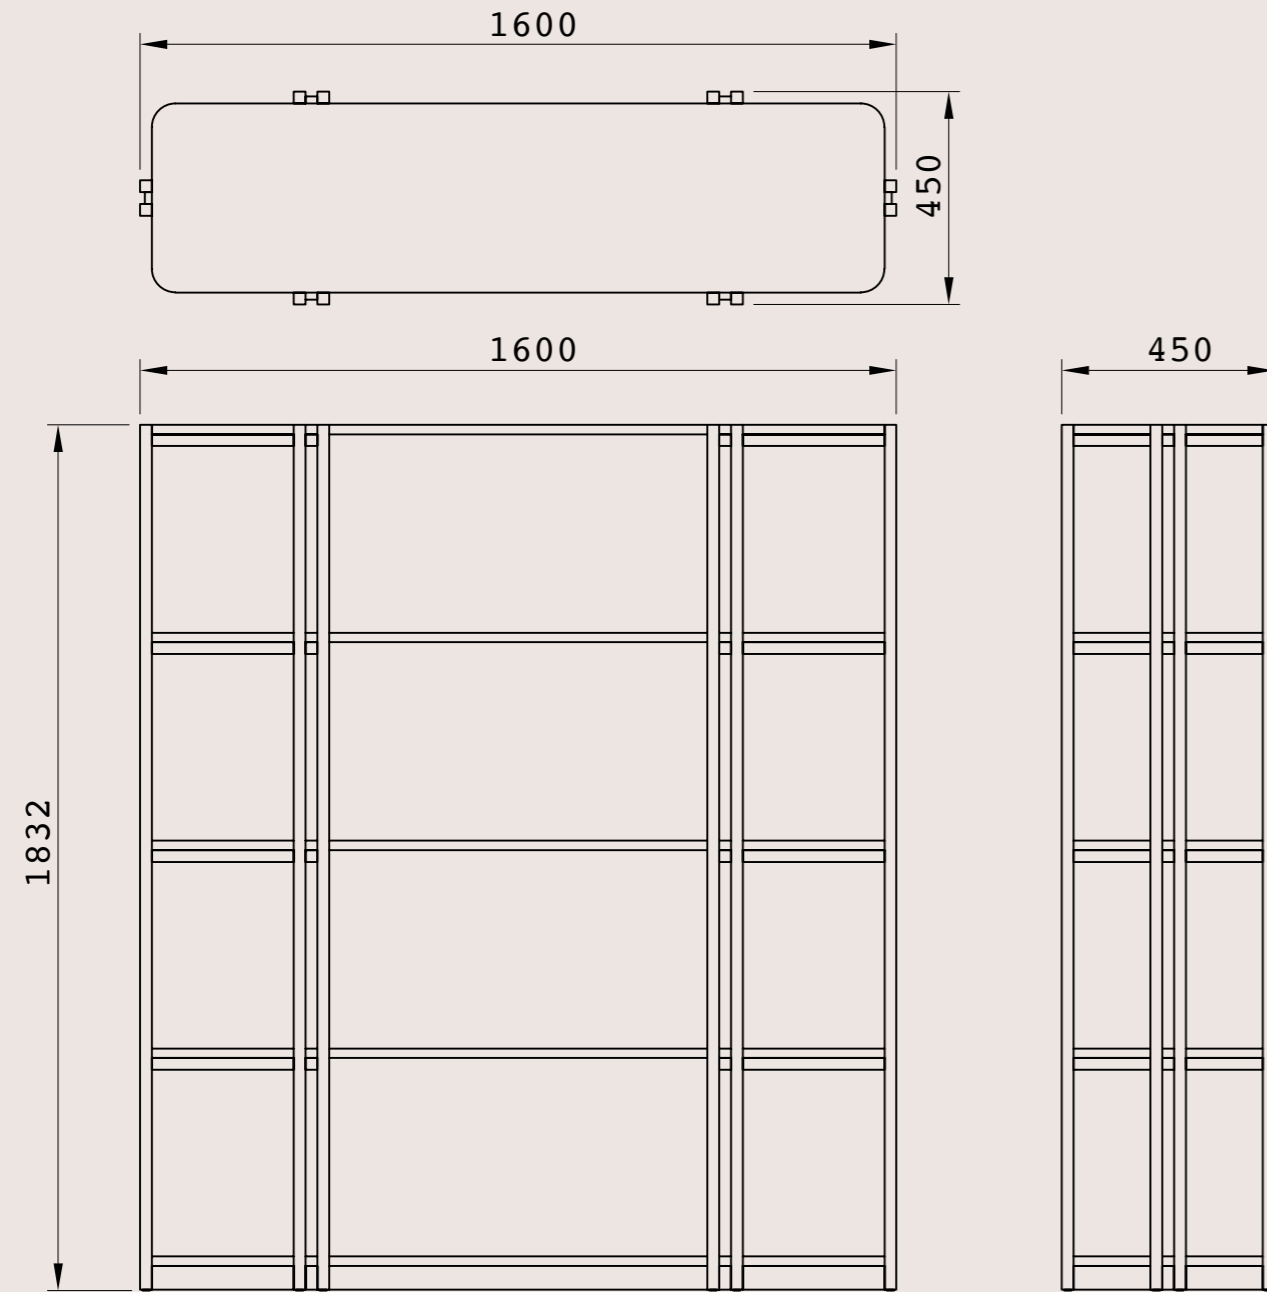

Libreria TULIP

Materiali:
Pietra/
Metallo/
Legno/

Console BLUEBELL 240

Materiali:
Pietra/
Metallo/
Legno/

Console BLUEBELL 130

Materiali:
Pietra/
Metallo/
Legno/