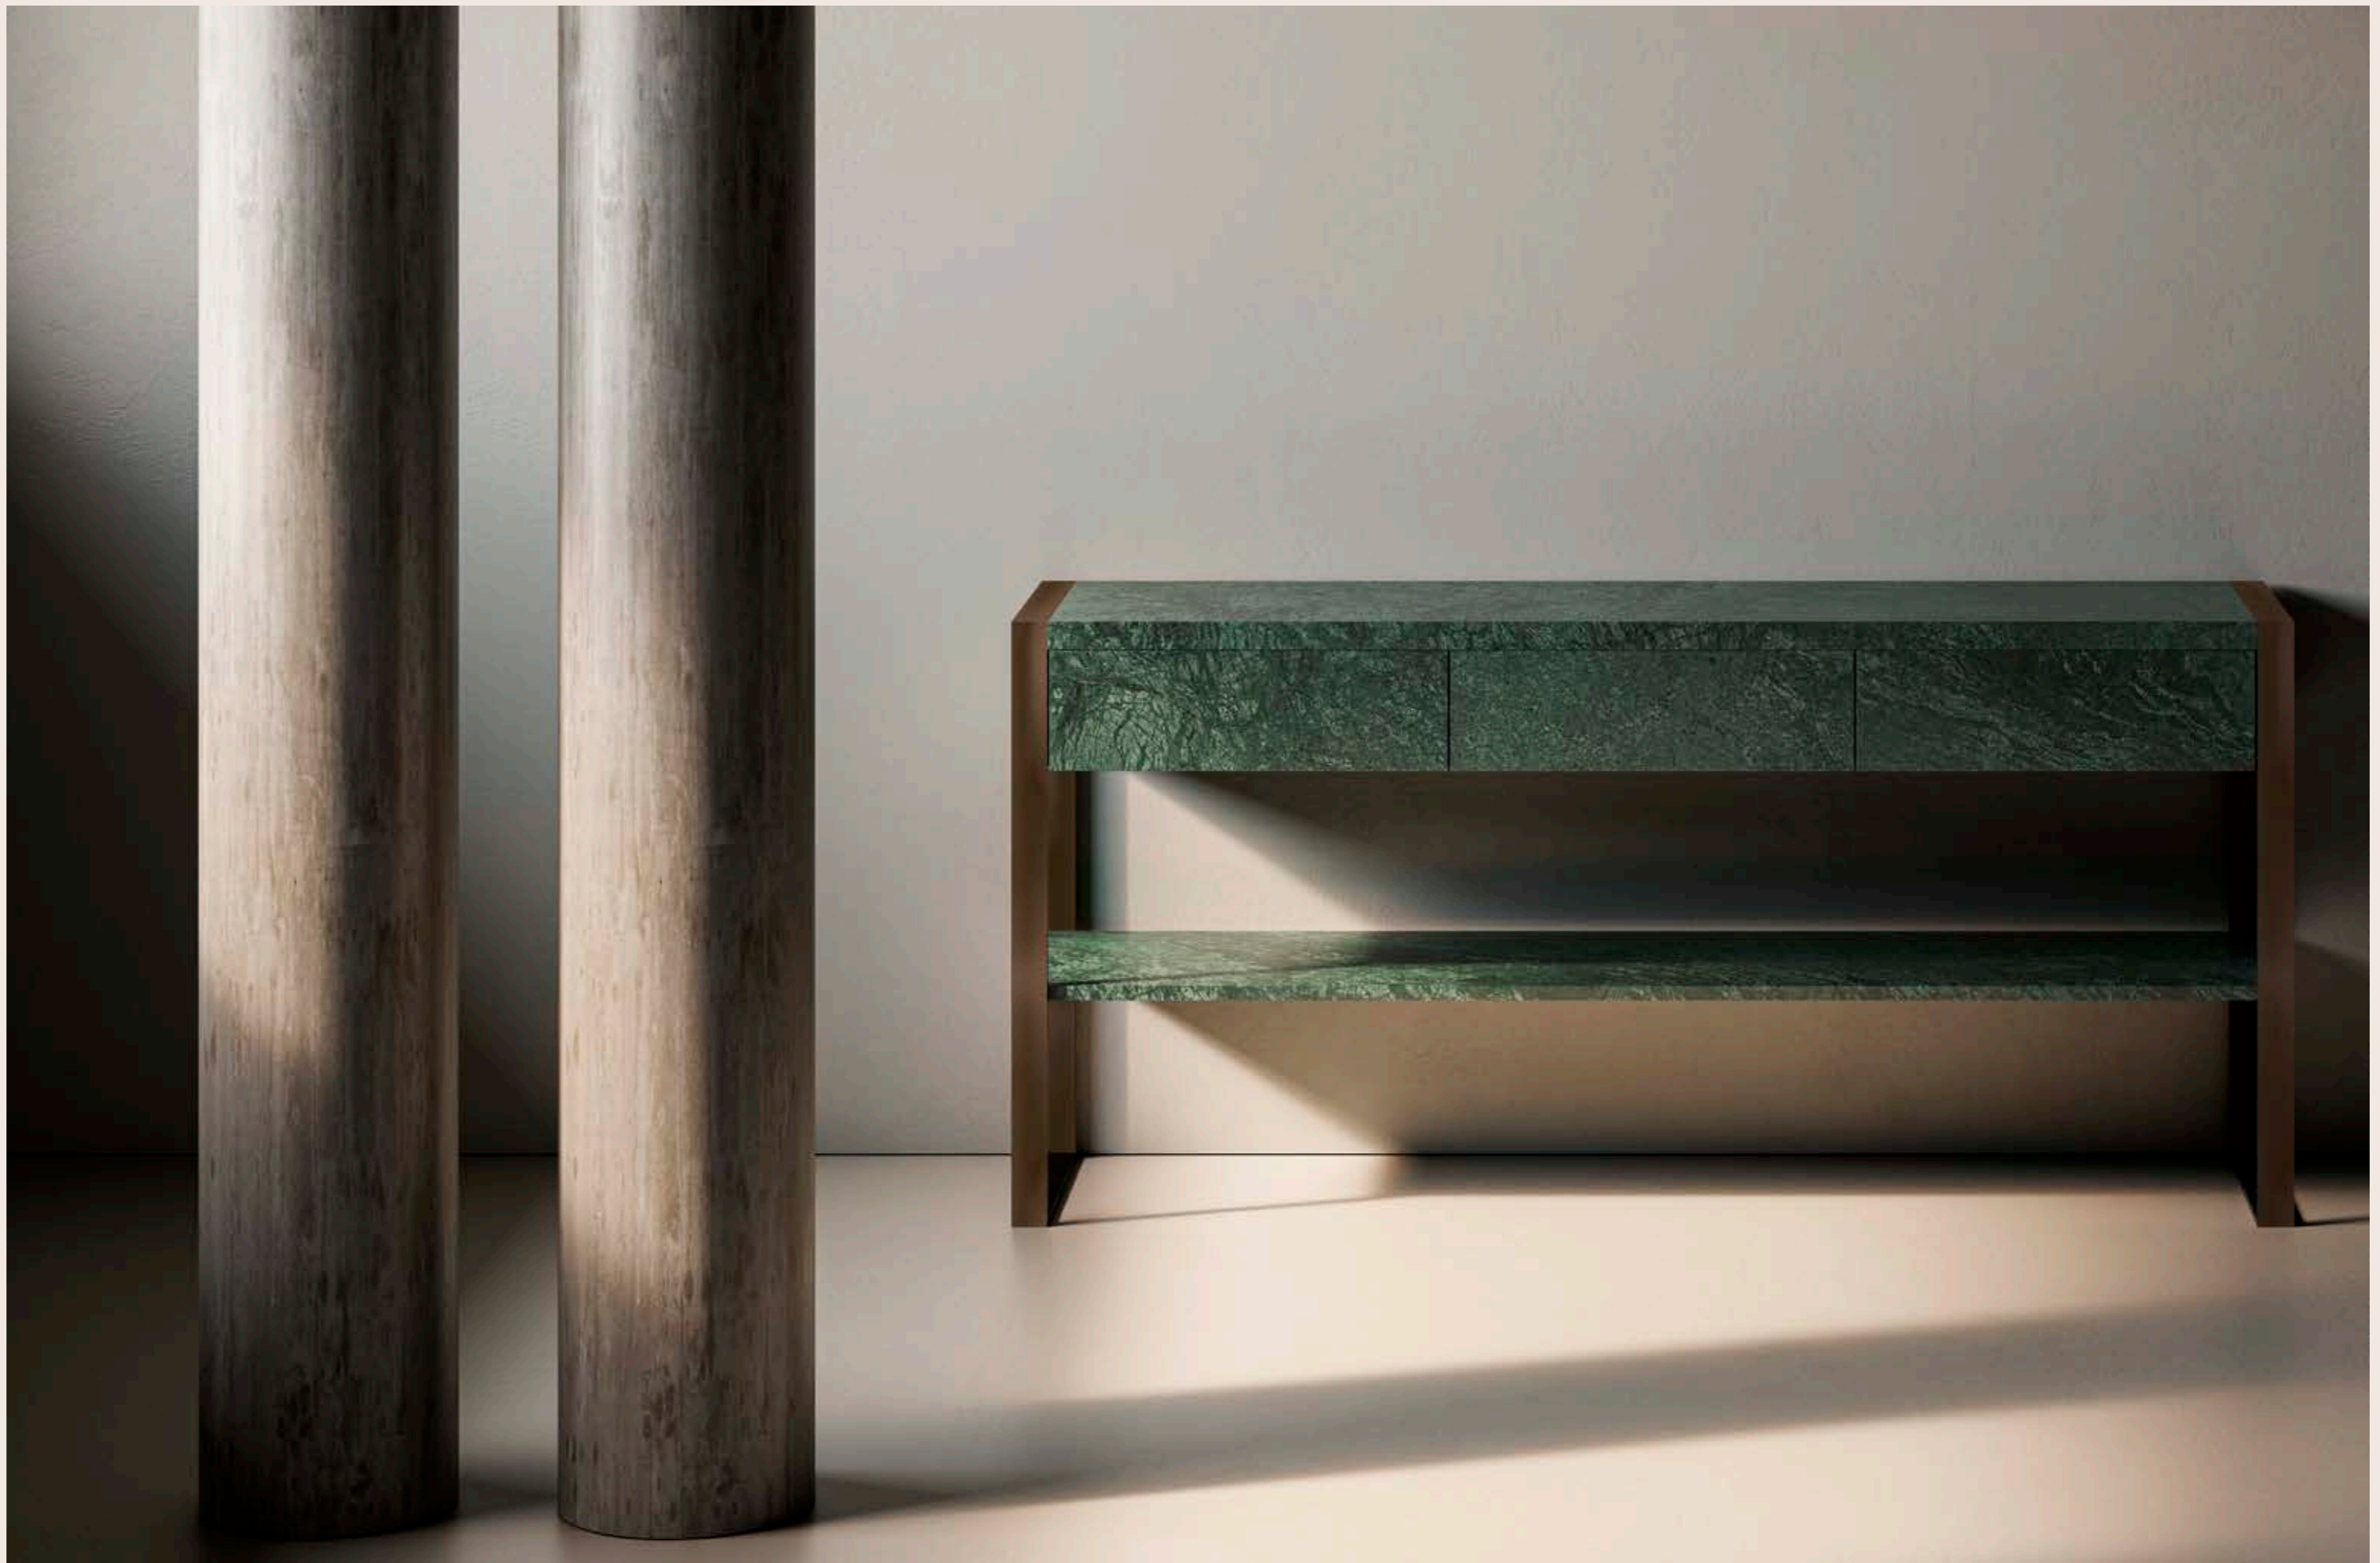

Poltroncina PRINCE
Pelle India
Bronzo

PEONY

Tavolo PEONY A 260
Fior di Bosco levigato
Bronzo

Poltroncina PRINCE
Pelle India
Bronzo

Tavolo PEONY A 260
Fior di Bosco levigato
Bronzo

Tavolo PEONY L 280
Grafite levigato
Vintage Champagne

Poltroncina KING
Pelle India
Vintage Champagne

Tavolo PEONY L 280
Grafite levigato
Bronzo

Poltroncina KING
Pelle India
Bronzo

PEONY

Console PEONY 180
Grafite levigato
Vintage Champagne

Tavolo CALLA 160
Cristallo Imperiale levigato
Profilo Mat

Poltroncina PRINCE
Pelle India
Profilo Mat

Tavolo CALLA 160
Cristallo Imperiale levigato
Profilo Mat

CALLA

Console CALLA 180
Cristallo Imperiale levigato
Profilo Mat

Tavolo DANDELION R 160
Verde Guatemala levigato
Profilo Mat

Poltroncina KING
Pelle Noce di Pecan
Bronzo satinato tipo

Console DANDELION 180
Verde Guatemala levigato
Profilo Mat

DANDELION

Console DANDELION 180
Verde Guatemala levigato
Profilo Mat

Tavolino DANDELION R 40
Fior di Bosco levigato
Nichel Nero satinato