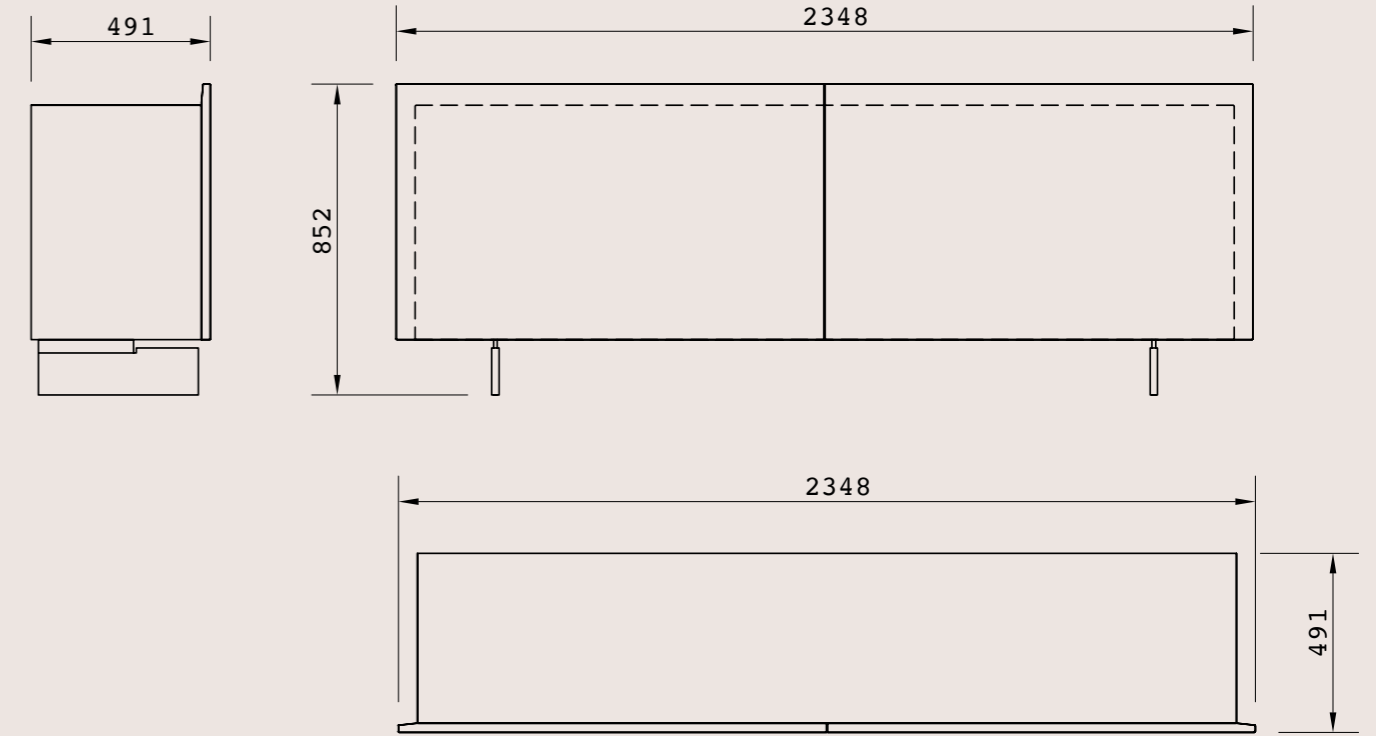

Console BLUEBELL 240

Materiali:
Pietra/
Metallo/
Legno/