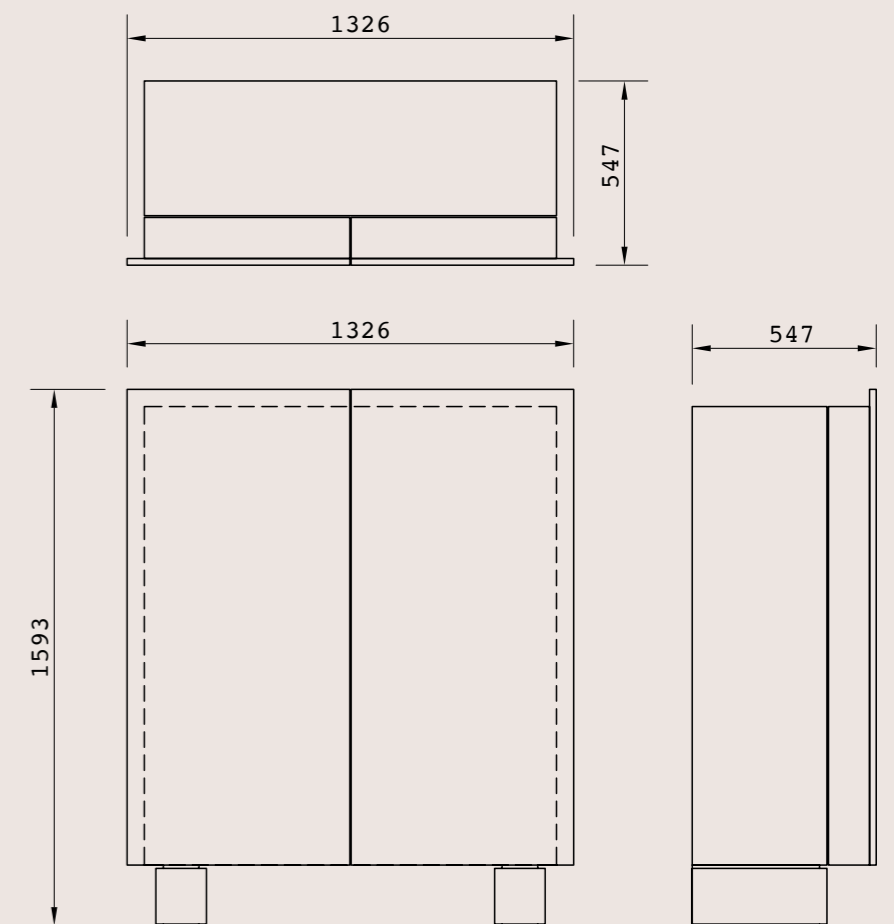

Console BLUEBELL 130

Materiali:
Pietra/
Metallo/
Legno/