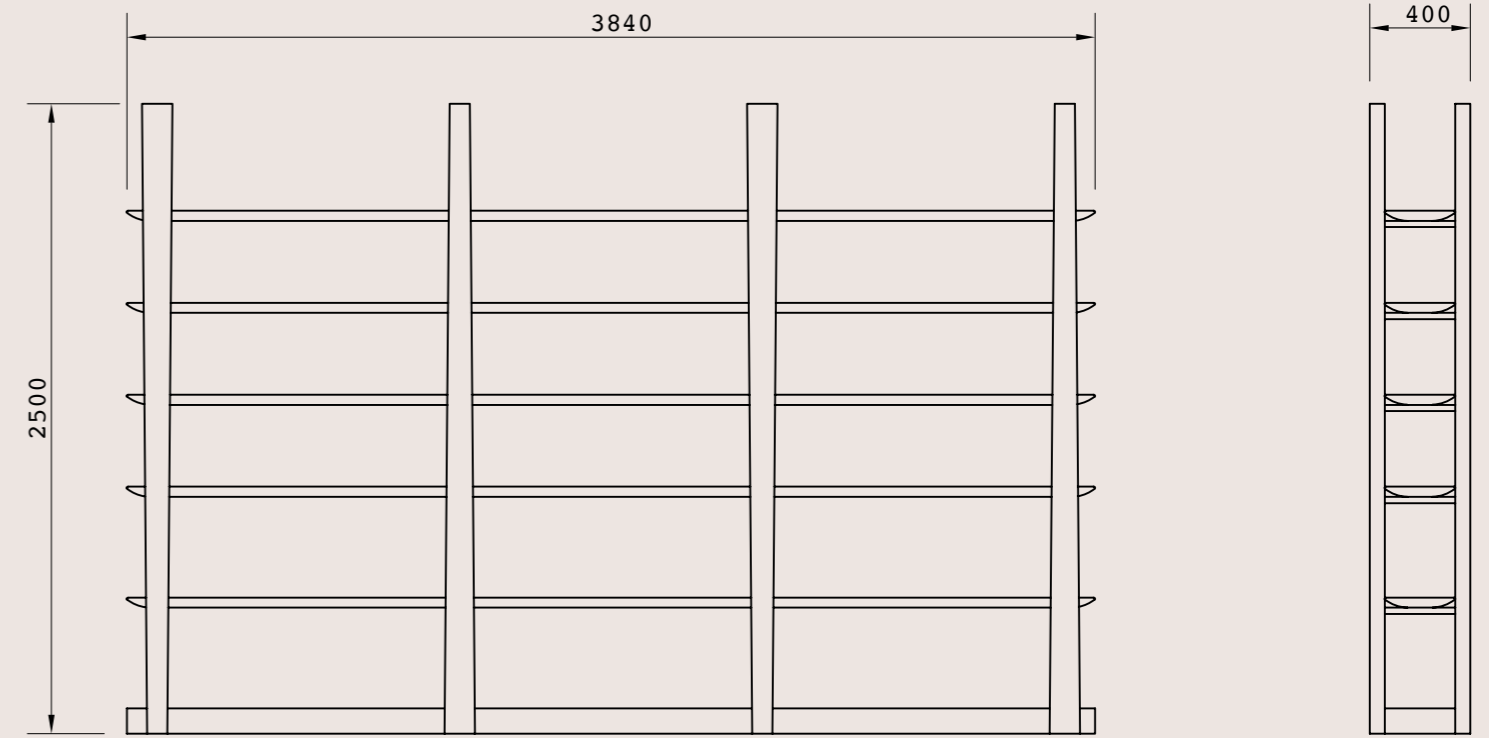

Libreria IRIS