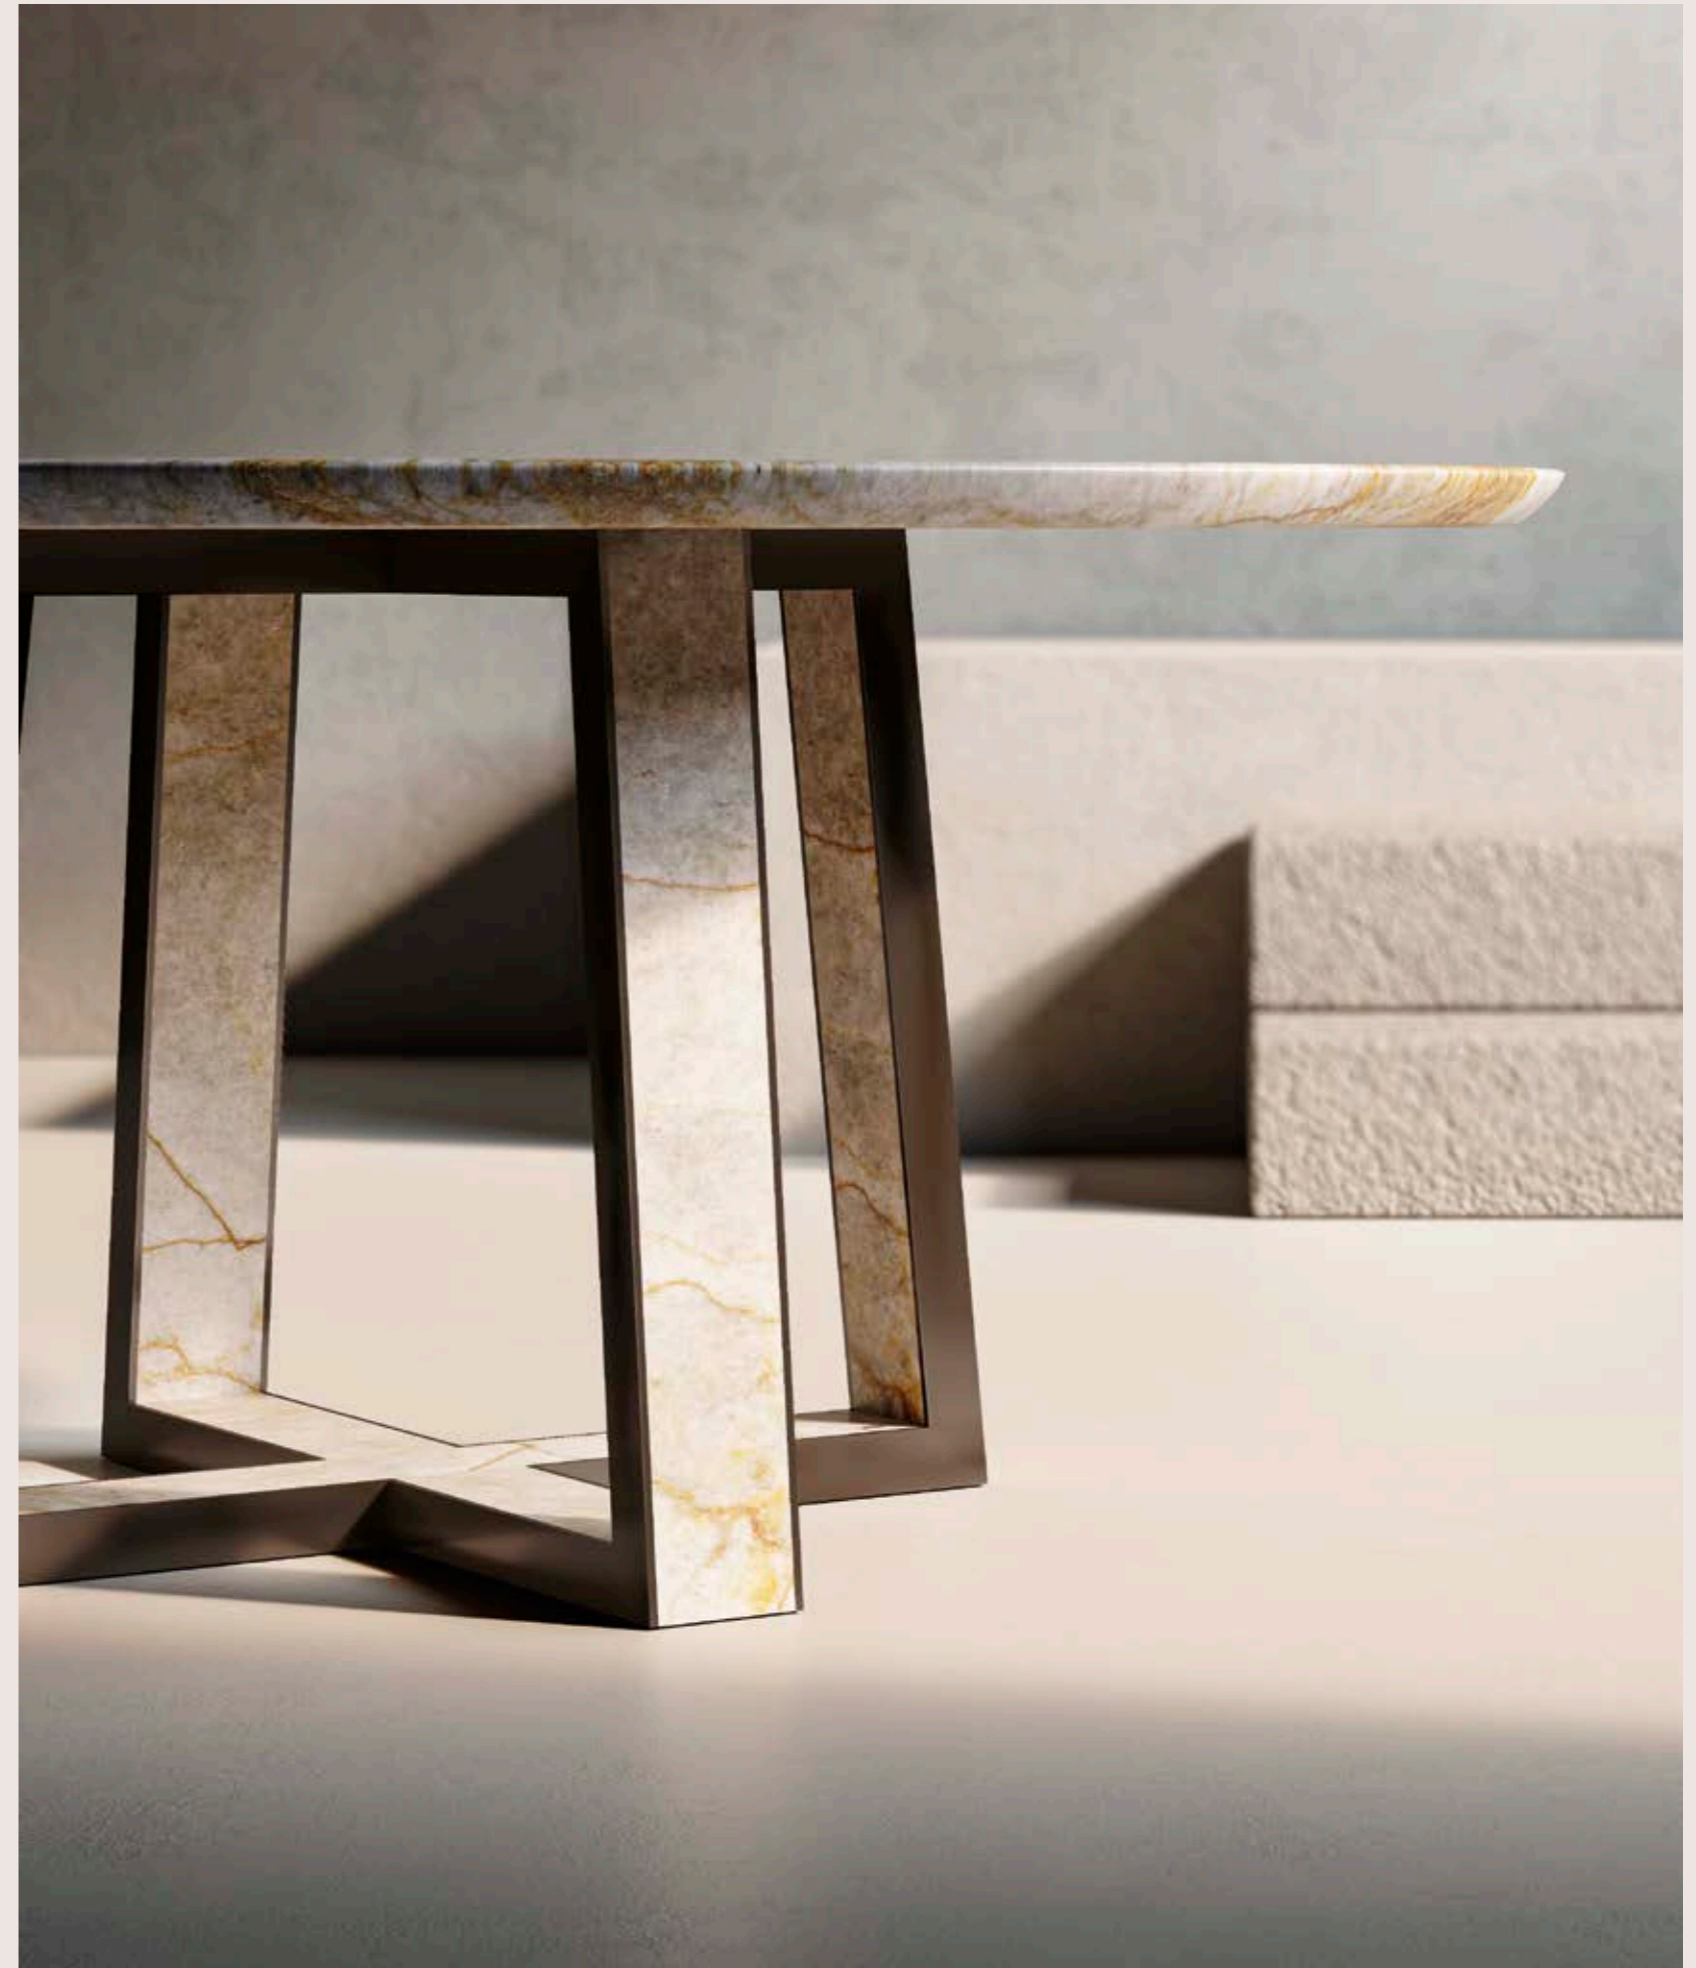

Tavolo CALLA 160
Cristallo Imperiale levigato
Profilo Mat