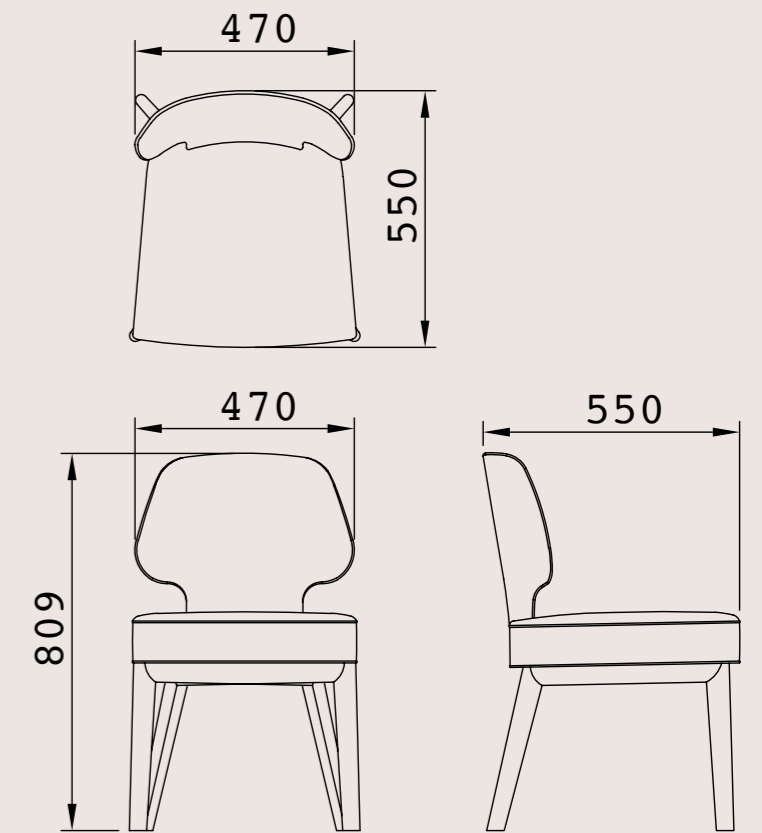

Tavolino DAISY DOUBLE LEG

Materiali:

Pietra/
Metallo/
Legno/

Poltroncina KING

Materiali:

Pietra/
Metallo/
Legno/