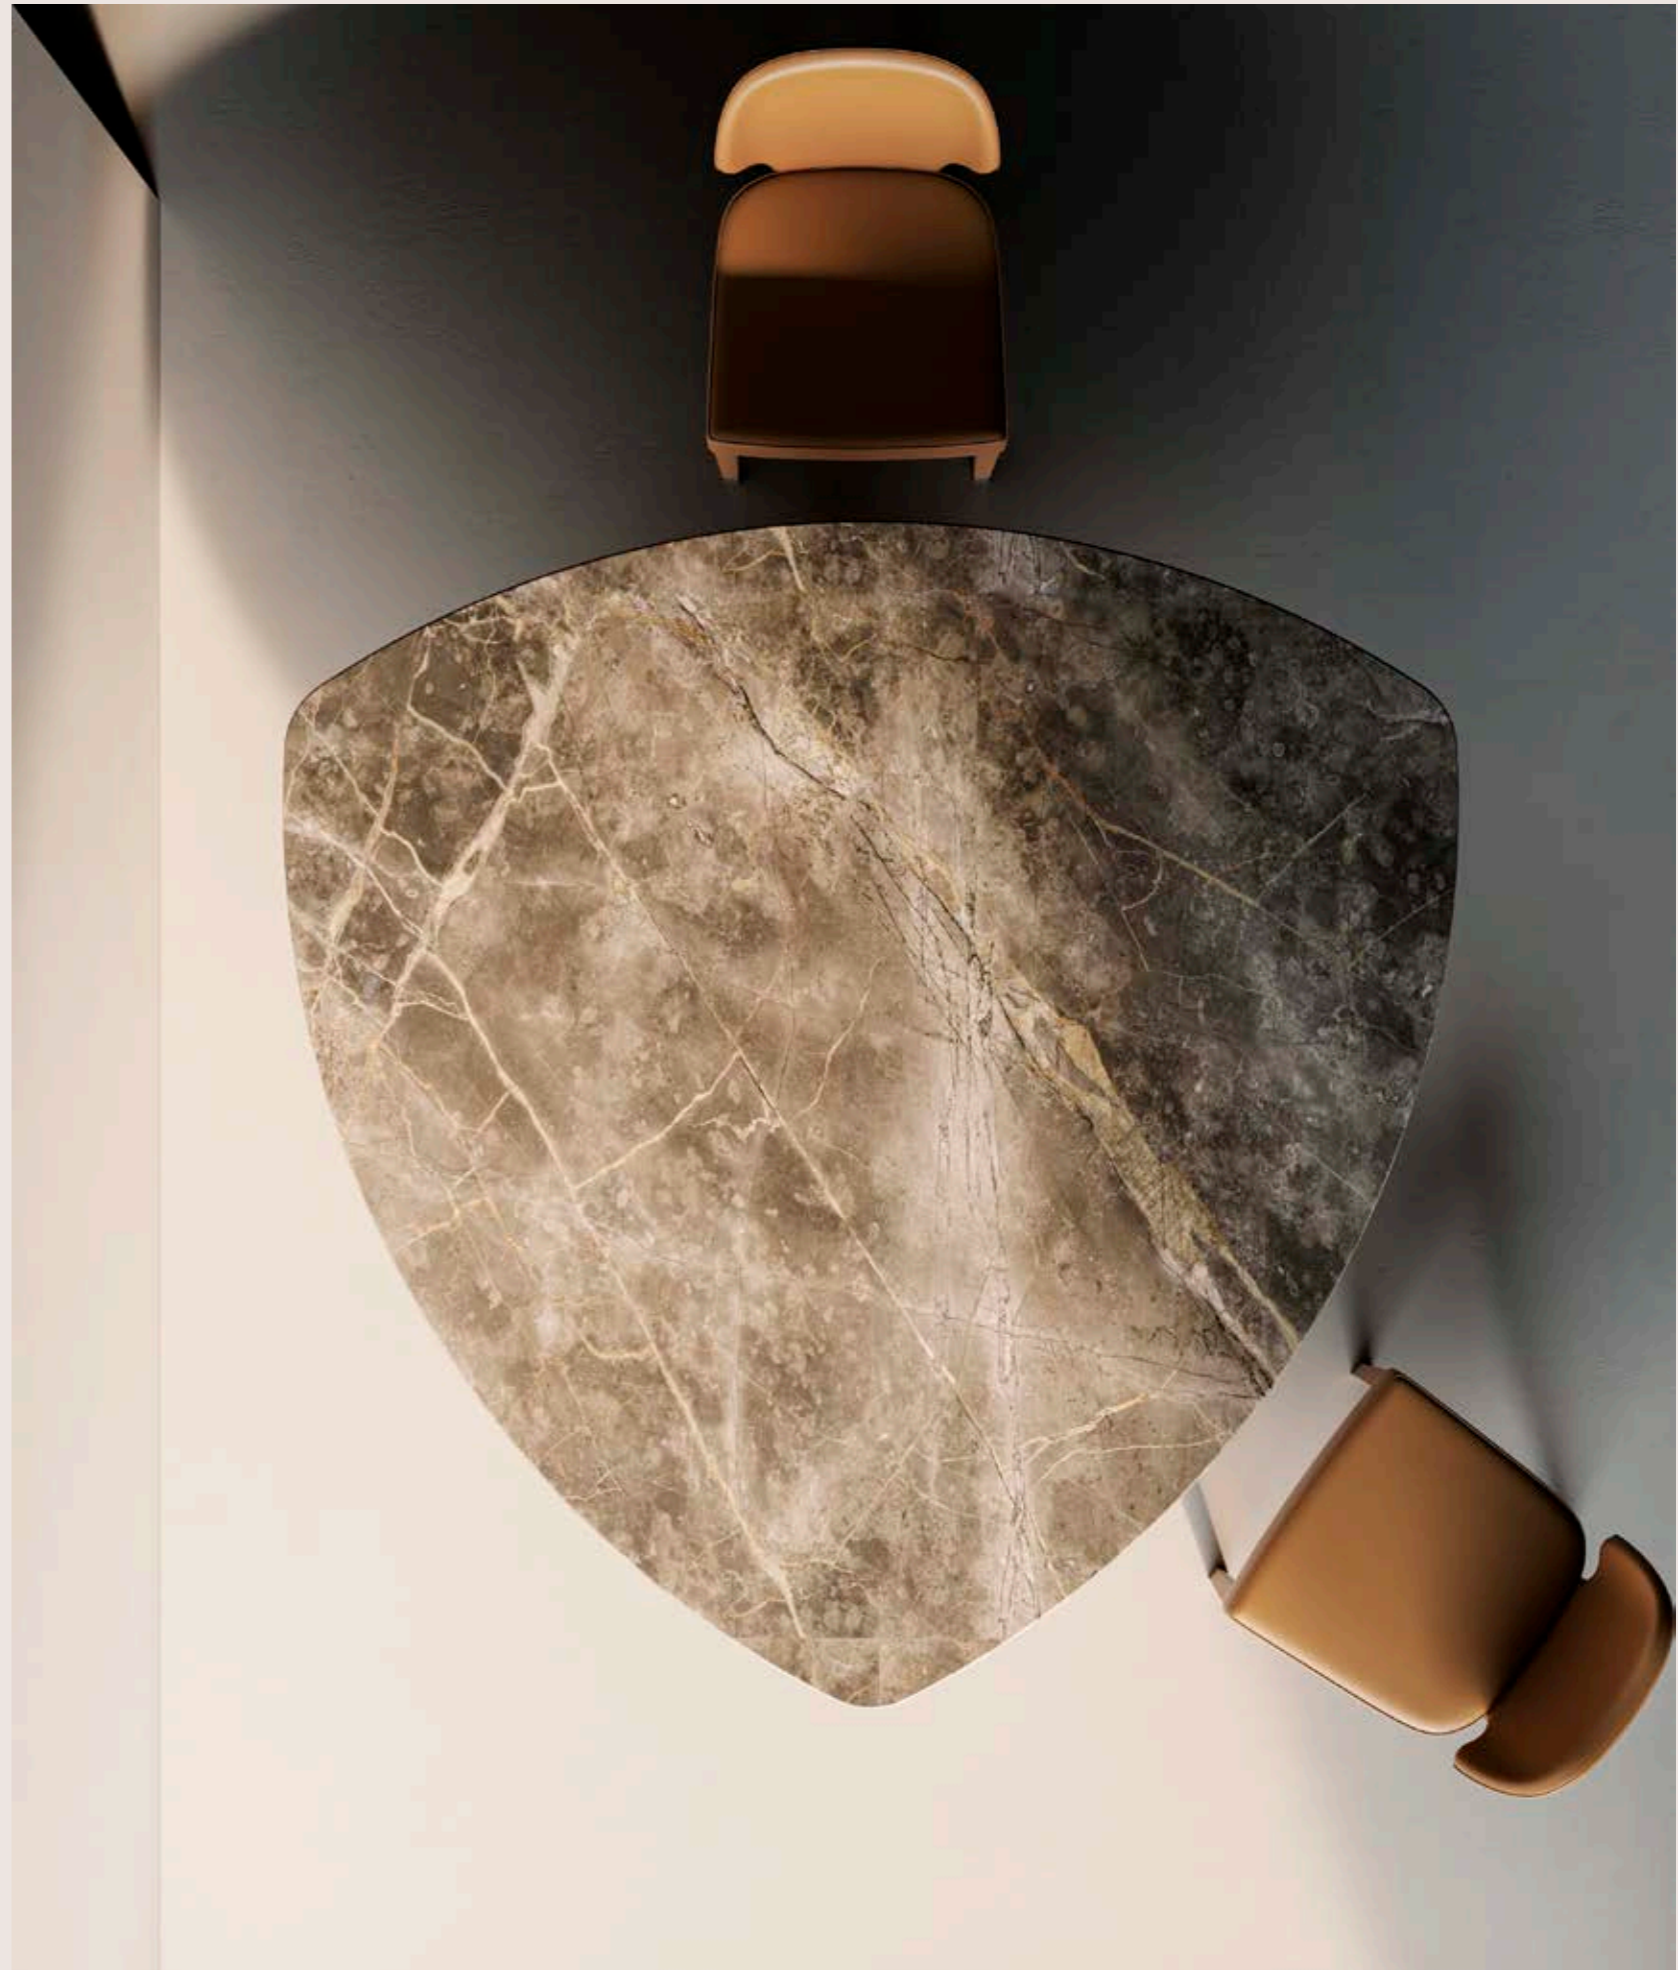

Tavolini LOTUS DOUBLE A 110
Fior di Bosco levigato
Nichel Nero satinato

Tavolino LOTUS R 90 / 120
Volakas levigato
Nichel nero satinato

Tavolo FRESIA A 180
Fior di Bosco levigato
Nichel nero satinato

Poltroncina PRINCE
Pelle India
Nichel Nero satinato

FRESIA

Tavolo FRESIA 3L A 260
Invisible Grey spazzolato
Nichel nero satinato

Poltroncina PRINCE
Pelle Fresco Blu
Nichel Nero satinato

Tavolo FRESIA 3L A 260
Invisible Grey spazzolato
Nichel nero satinato