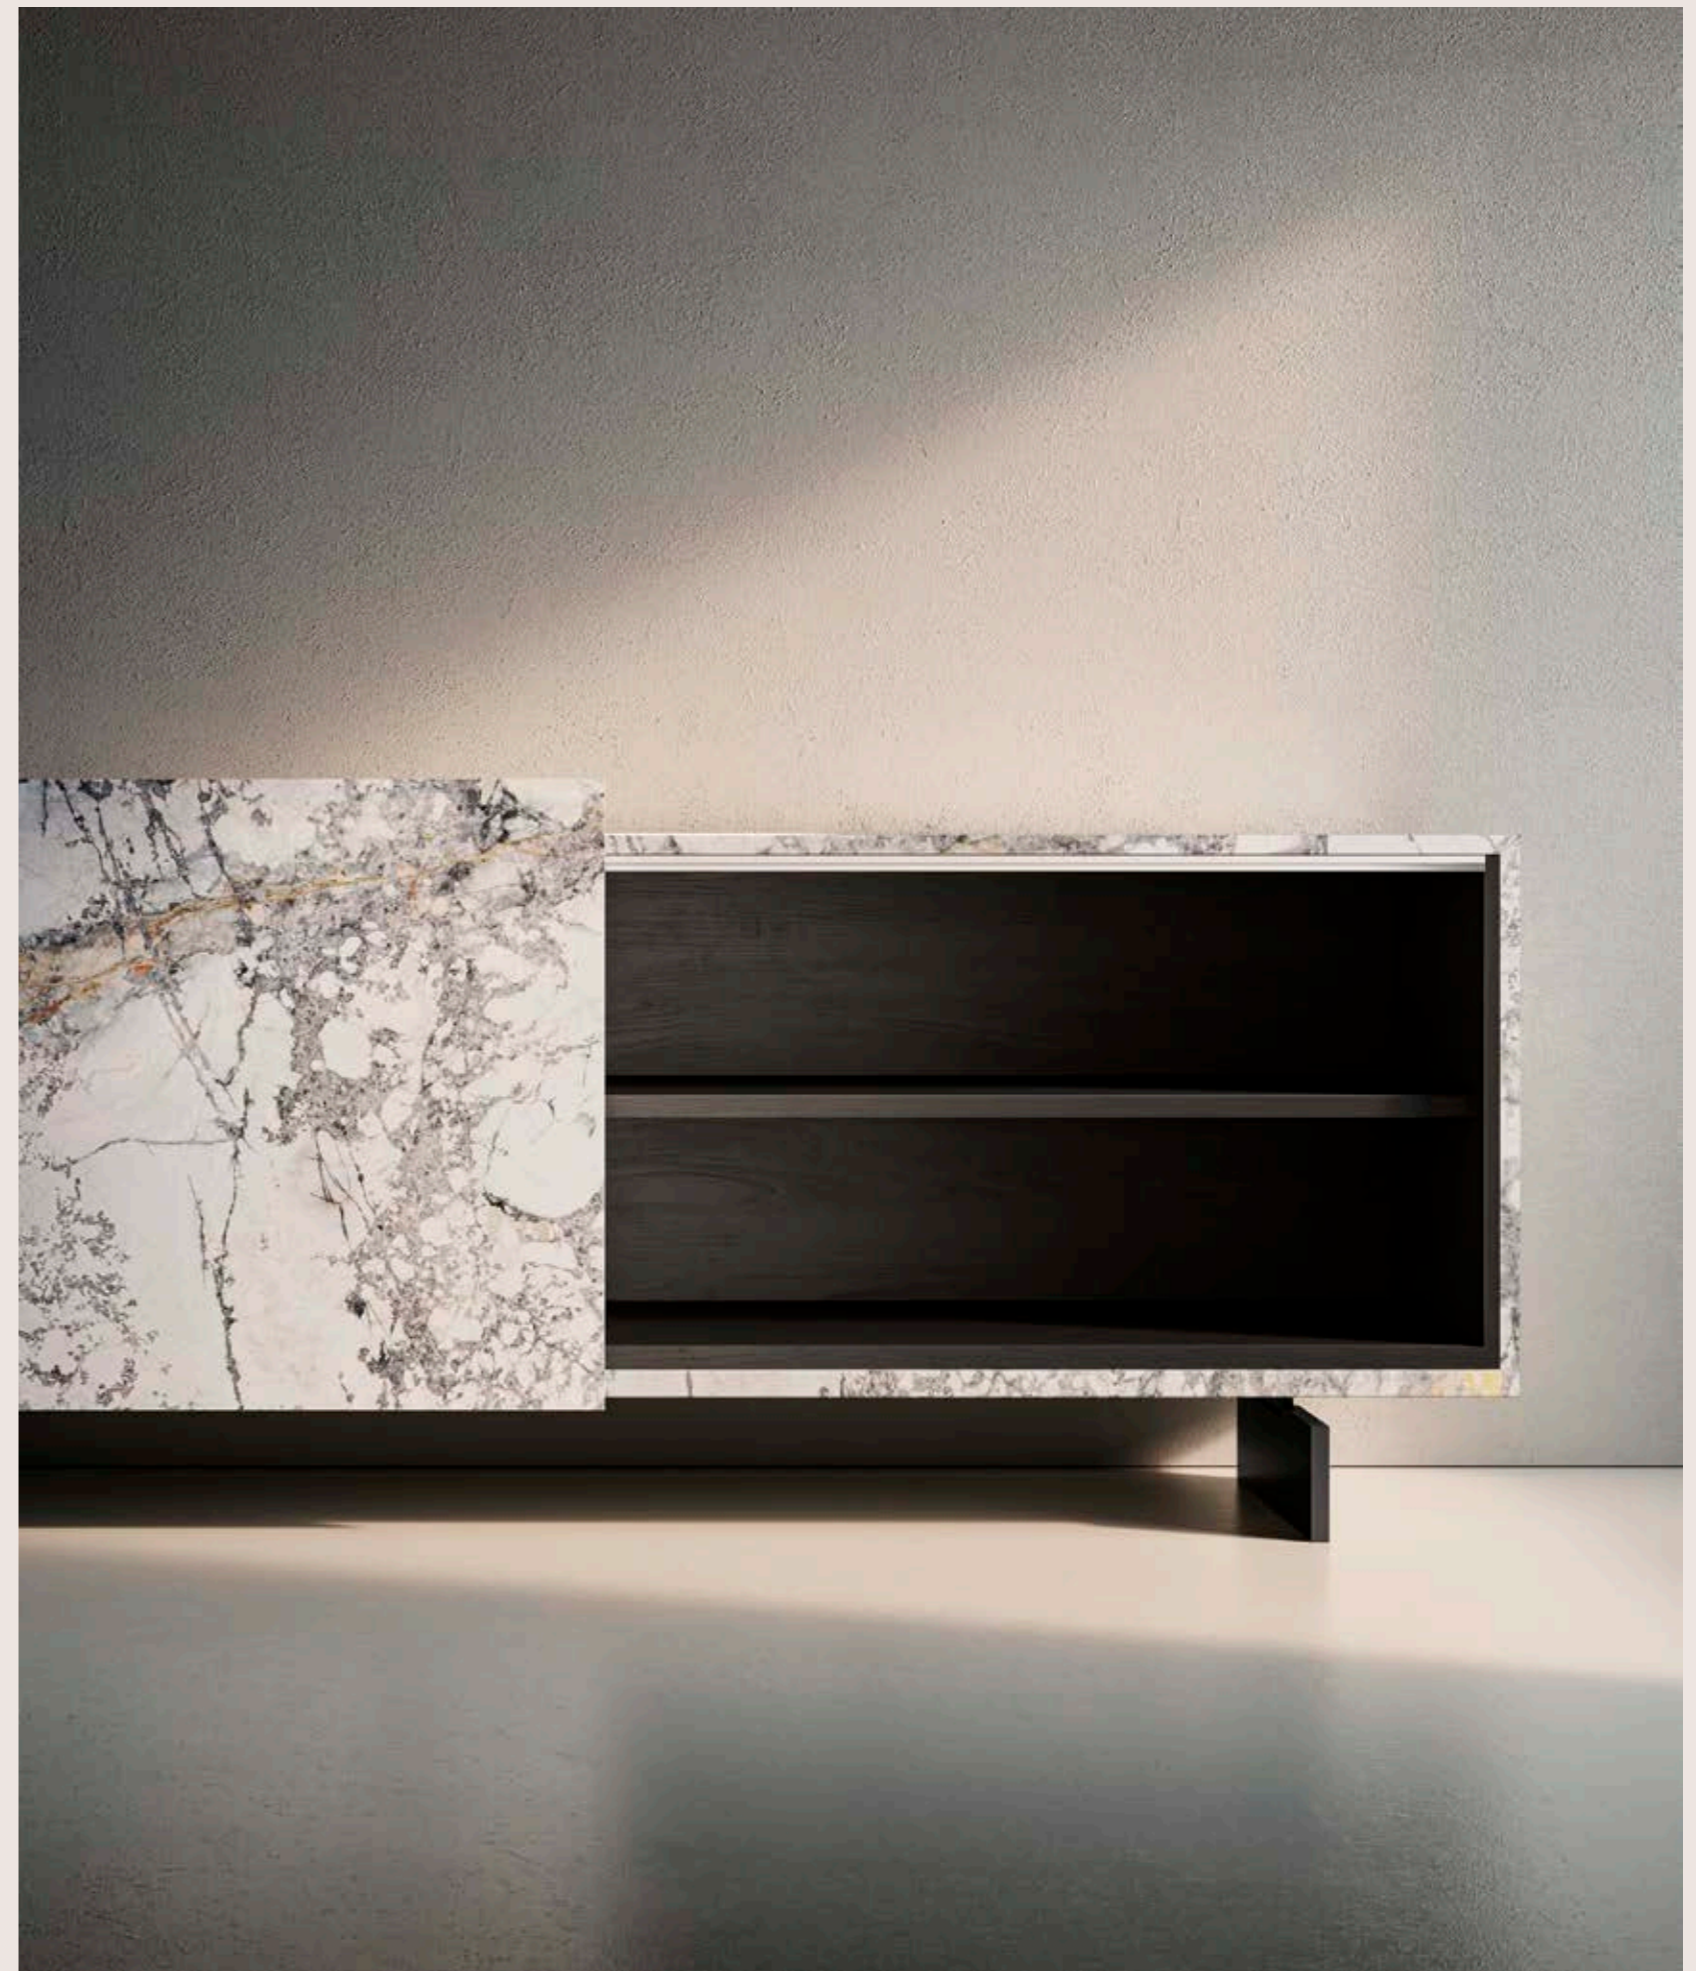

Console BLUEBELL 240
Invisible Grey levigato
Nichel nero satinato
Rovere termotrattato